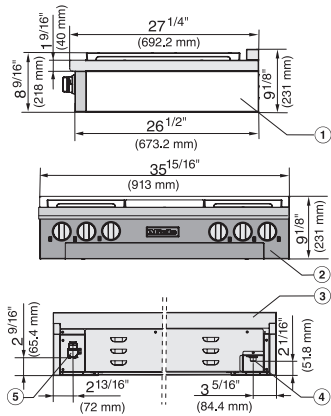

Manejo a través de mandos de metal retroiluminados •

Confort de mantenimiento

Parrillas aptas para el lavavajillas •

Superficie de placa de una sola pieza •

Seguridad

ReStart •

Datos técnicos

Medidas en mm (Ancho)	914
Número de quemadores	6
Medidas en mm (Alto)	191
Medidas en mm (Fondo) con canto romo	692
Medidas en mm (Fondo) sin canto romo	650
Peso neto en kg	55
Potencia total en BTU/h	97000
Tensión en V	127
Fusibles en A	16
Número de fases	1
Longitud de la conducción eléctrica en m	1,2

KMR 1134-3 LP EDST/CLST
RangeTop de 36 pulgadas
con quemadores 6 para aplicaciones profesionales

KMR1134, KMR1135, KMR1136, KMR1134-3, KMR1135-3, KMR1136-3 (Installation drawing)