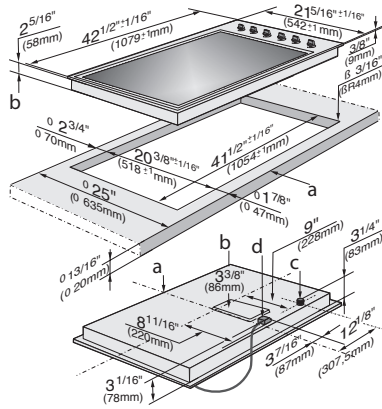

KM 3485 LP

Placa de gas de 42 pulgadas

con 2 quemadores Dual Wok para más versatilidad a la hora de cocinar.

KM 3484/KM3485 (Installation drawing) – USA