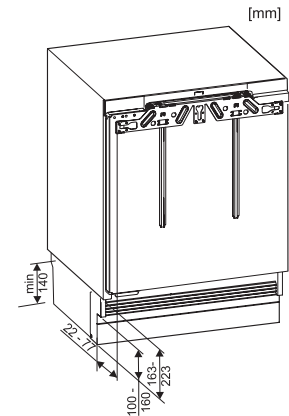

Código EAN: 4002515952566 / Número de material: 10799700 /
Número de material antiguo: 36312220USA

Categoría del aparato	
Frigorífico	•
Tipo de instalación	
Aparato de integración	•
Aparato de integración integrado	•
Aparato de integración bajo encimera	•
Apertura de la puerta	derecha
Apertura de la puerta, intercambiable	•
Diseño	
Iluminación zona de refrigeración	LED
Confort de manejo	
ComfortClean	•
Control	
Concepto de manejo	PicTronic
Regulación independiente de la temperatura del frigorífico y el congelador	No
SuperCool	•
Número de zonas de temperatura	1
Frigorífico/Congelador	
Número de baldas	4
Nº estantes puerta para conservas	1
Estante en la cara interior de la puerta para botellas	1
Seguridad	
Función de bloqueo	•
Alarma acústica de la puerta	•
Datos técnicos	
Ancho mín. del hueco en mm	600
Ancho máx. del hueco en mm	600
Alto mín. del hueco en mm	820
Alto máx. del hueco en mm	880
Fondo del hueco en mm	550
Ancho del aparato en mm	597
Alto del aparato en mm	820
Fondo del aparato en mm	550
Peso neto en kg	35,7
Técnica de fijación	Puerta fija
Peso máximo del frontal de puerta del frigorífico en kg	10
Capacidad útil total en l	136
Consumo de corriente en miliamperios (mA)	2300
Tensión en V	115
Fusibles en A	10
Número de fases	1
Frecuencia en Hz	60
Longitud de la conducción eléctrica en m	1,9
Sustitución de lámparas	Servicio Post-venta
Accesorios suministrados	
Huevera	•

K 31222 Ui

Frigorífico empotrable bajo encimera
con práctico diseño del espacio interior en formato compacto.

K31222Ui, K31222Ui-1, K31225Ui, K31252Ui,
K31252Ui-1, K31242UiF, K31242UiF-1, F31202Ui
(installation drawings)

K31222Ui, K31222Ui-1, K31225Ui, K31252Ui,
K31252Ui-1, K31242UiF, K31242UiF-1, F31202Ui, side
view (installation draw)

K31222Ui, K31222Ui-1, K31225Ui, K31252Ui,
K31252Ui-1, K31242UiF, K31242UiF-1 F31202Ui
(installation drawings)