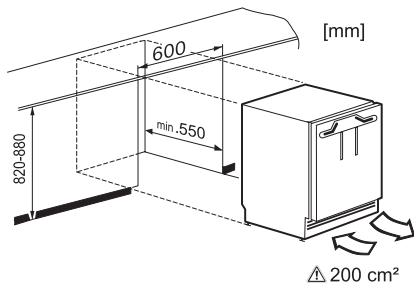

K 31222 Ui

Frigorífico empotrable bajo encimera
con práctico diseño del espacio interior en formato compacto.

K31222Ui, K31222Ui-1, K31225Ui, K31252Ui,
K31252Ui-1, K31242UiF, K31242UiF-1, F31202Ui
(installation drawings)