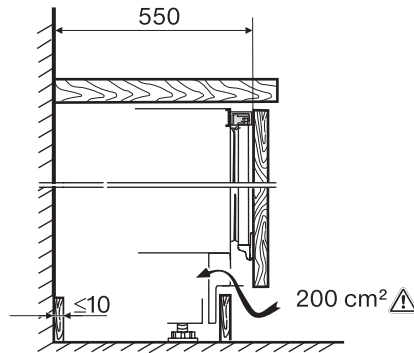

K 31222 Ui

Frigorífico empotrable bajo encimera
con práctico diseño del espacio interior en formato compacto.

K31222Ui, K31222Ui-1, K31225Ui, K31252Ui,
K31252Ui-1, K31242UiF, K31242UiF-1, F31202Ui
(installation drawings)