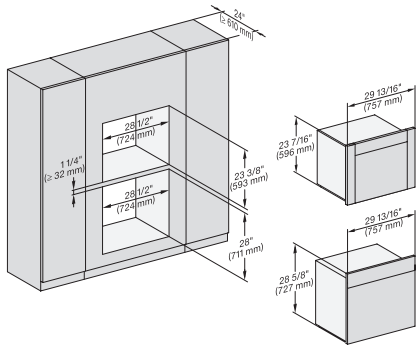

H 7880 BP

Horno de 30 pulgadas de ancho

diseño fácilmente combinable, con sonda inalámbrica de alta precisión.

DGC 6x6x (AM) + EBA 6808, H 6x80 BP, H 6x80-2BP, NA7000, Fitting Combi wide front, Installation drawing, Proud, NA