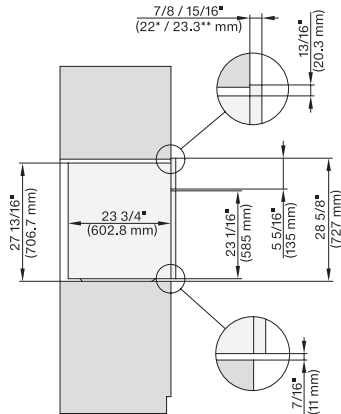

side view 30 inch Proud, installation drawing, NA