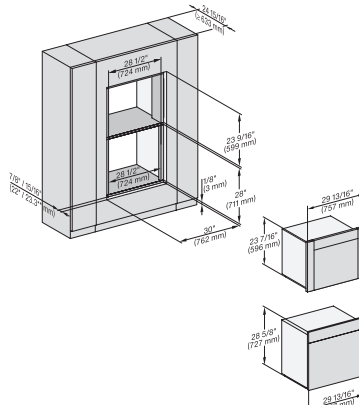

DGC 6x6x (AM) + EBA 6808, H 6x80 BP, H 6x80-2BP, DGC 786x, EBA 7868, H2880BP, H7x80BP/BPX, Fitting Combi wide front, NA