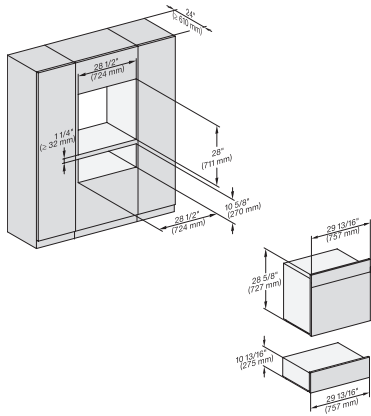

DGC6x6+EBA6808, H6x80BP, H6x80-2BP, DGC786x+EBA7868, H2880BP, H7x80BPX, Fitting Combi, Installation drawing, Proud, NA

H6x80BP, (H6x00BM, DGC6x00-1)+EBA6808, H6x80-2BP, DGC7x4x+EBA7848, H2880BP, H7x80BPX, Fitting Combi, InstallationProud,

H6x80BP, H6x70BM, H6x80-2BP, DGC7x7x, H7x70BM, H2x80BP, H7x80BP(X), Fitting Combi, Installation drawing, Proud, NA

H 7880 BP

Horno de 30 pulgadas de ancho

diseño fácilmente combinable, con sonda inalámbrica de alta precisión.