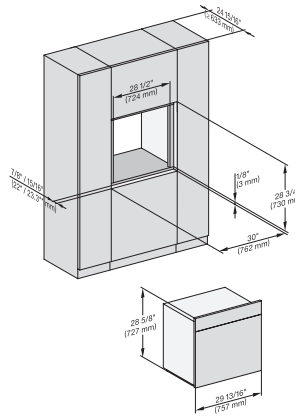

H 7880 BP

Horno de 30 pulgadas de ancho

diseño fácilmente combinable, con sonda inalámbrica de alta precisión.

side view 30 inch Flush inset, installation drawing, NA

installation 30 inch Flush inset, installation drawing, NA