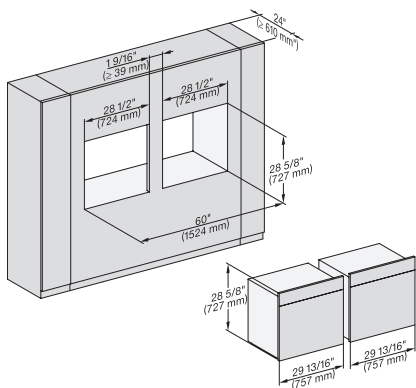

H 6x80 BP, H 6x80-2BP, NA7000 Fitting Combi wide front side by side without wall, Installation drawing, Proud, NA