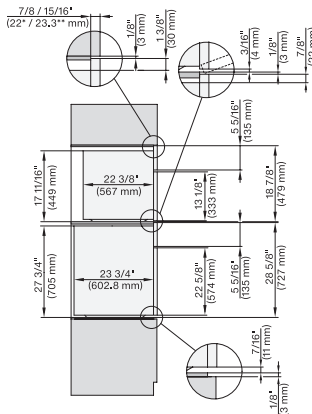

H 7880 BP

Horno de 30 pulgadas de ancho

diseño fácilmente combinable, con sonda inalámbrica de alta precisión.

H6x80(2)BP, H6x70BM, ESW6x85, H2x80BP, H7x80BP, Installation Combi wide front side by side, Installation drawing, Proud

DGC7x7x(X), H7x8x(X)BP, side view, 30 Zoll, Flush inset, combi, XL, 650

DGC7x8x, H2x80BP, H7x8xBP(X), side view, 30 Zoll, Flush inset, combi, XXL 650

DGC7x8x(X), H2x80BP, H7x8xBP, ESW7x80, side view, 30 Zoll, Flush inset, combi, XXL, 650, ESW30