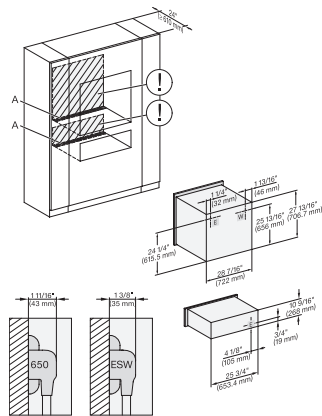

H 6x80 BP, ESW 6x80, H 6x80-2BP, NA7000, Installation Combi wide front, Installation drawing, Proud, NA