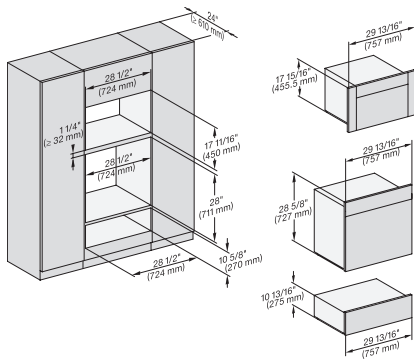

H6x80BP, H6x00BM+EBA6808, ESW6x80, DGC6x00-1+EBA6808, H6x80-2BP, NA7000 Fitting Combi, Installation drawing, Proud, NA