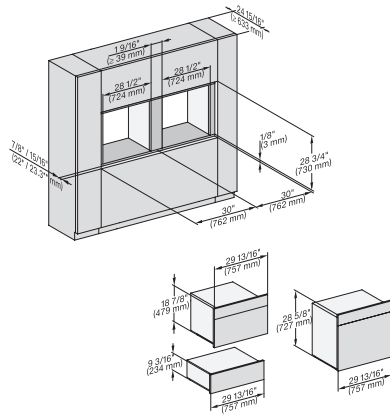

H 6x80 BP, H 6x00 BM + EBA 6808, ESW 6x80, DGC 6x00-1, H 6x80-2BP, DGC7x40, EBA 7848, H2880BP, H7x80BP, Flush inset, NA

H 6x80 BP, H 6x70 BM, ESW 6x80, H 6x80-2BP, DGC7xxx, H7xxxBM/BMx/BP/BPX, H2x80BP, ESW7x80, Installation drawing, NA

H 7880 BP

Horno de 30 pulgadas de ancho

diseño fácilmente combinable, con sonda inalámbrica de alta precisión.

H 6x80 BP, H 6x80-2BP, H 2x80BP, H 7x80BP/BPX Fitting Combi side by side, Installation drawing, Flush inset, NA