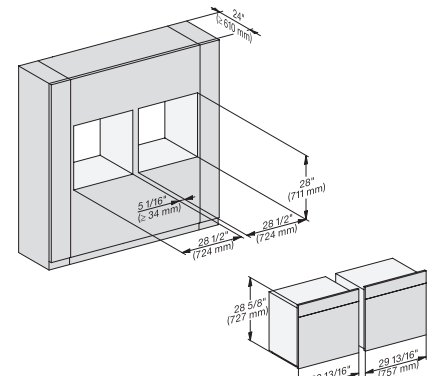

H 6x80 BP, H 6x80-2BP, NA7000, Fitting Combi side by side, Installation drawing, Proud, NA