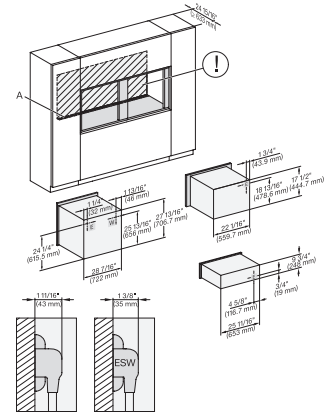

H 6x80 BP, H 6x80-2BP, H2x80BP, H7x80BP/BPX Combi, side by side, Installation drawing, Flush inset, NA

H 7880 BP

Horno de 30 pulgadas de ancho

diseño fácilmente combinable, con sonda inalámbrica de alta precisión.

H 6x80BP, H 6x70BM, ESW 6x85, H 6x80-2BP, H2x80BP, H 7x80BP/BPX, ESW 7x70, EVS7670, Install. drawing, Flush inset, NA

H 6x80 BP, H 6x80-2BP, H2x80B/BP, H 7x80BP/BPX, Installation drawing, Flush inset, NA