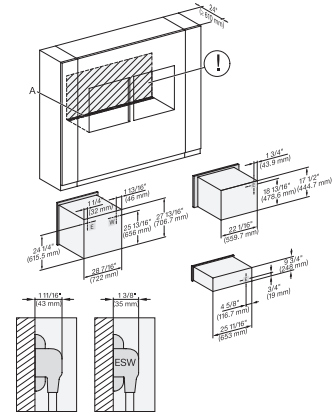

H6x80 BP, H6x70BM, ESW6x85, H6x80-2BP, NA7000, Installation Combi w. front side by side without wall, drawing, Proud, NA