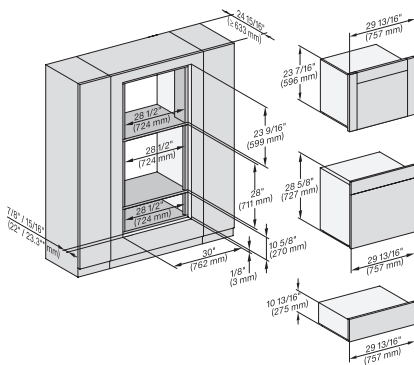

DGC 6x6x (AM) + EBA 6808, H 6x80 BP, ESW 6x80, H 6x80-2BP, DGC 786x, EBA 7868, H7x80BP/BPX, ESW 7x80, Flush inset, NA

H 6x80 BP, H 6x00 BM + EBA 6808, ESW 6x85, DGC 6x00 + EBA 6808, H 6x80-2BP, H2880BP, H7xxxBM/BP/BPX, ESW7x70 NA

H 6x80 BP, H 6x00 BM + EBA 6808, ESW 6x80, DGC 6x00, H 6x80-2BP, DGC 7x4x, EBA 7848, H2880BP, H7x80BP, ESW7x80, NA