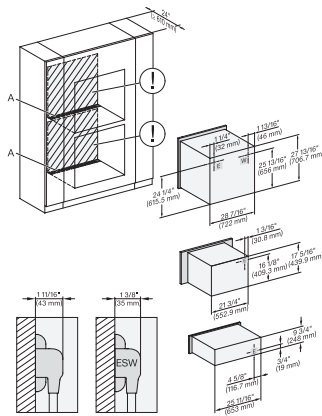

H 6x80BP, H 6x00BM + EBA6808, ESW6x85, H 6x80-2BP, NA7000, Installation Combi wide front, Installation drawing, Proud, NA