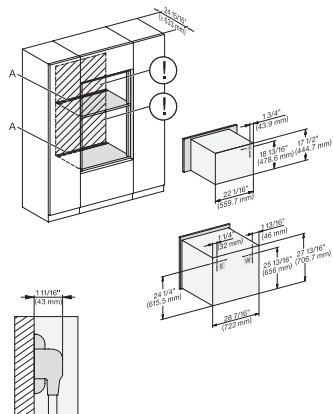

H 7880 BP

Horno de 30 pulgadas de ancho

diseño fácilmente combinable, con sonda inalámbrica de alta precisión.

H 6x80 BP, H 6x80-2BP, H 2x8xBP, H 7x80 BP/BPX Fitting Combi wide front side by side, Install. drawing, Flush inset, NA

H 6x80 BP, H 6x80-2BP, H 2x80BP, G 7x80 BP/BBX, Installation drawing, Flush inset, NA

H 6x80 BP, H 6x00 BM + EBA 6808, H 6x80-2BP, H7xxx BM/BP/BPX, EBA 7848, Installation drawing, Flush inset, NA

H 6x80 BP, H 6x70 BM, H 6x80-2BP, H 7xxx BM/BMX/BP/BPX, H 2x90BP Installation drawing, Flush inset, NA