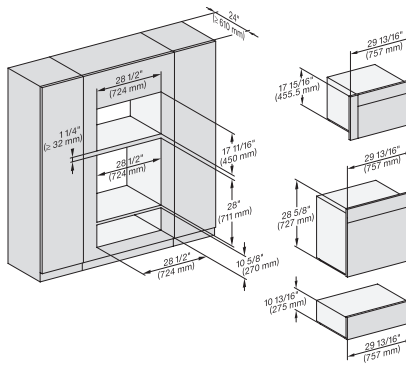

H6x80BP, H6x00BM + EBA6808, ESW6x80, DGC6x00 + EBA 6808, H 6x80-2BP, NA7000 Fitting Combi w. front, drawing, Proud, NA