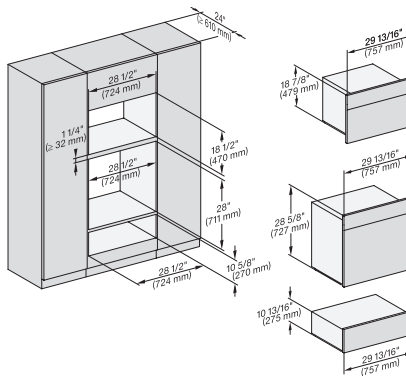

H 6x80 BP, H 6x70 BM, ESW 6x80, H 6x80-2BP, NA7000 Fitting Combi, Installation drawing, Proud, NA