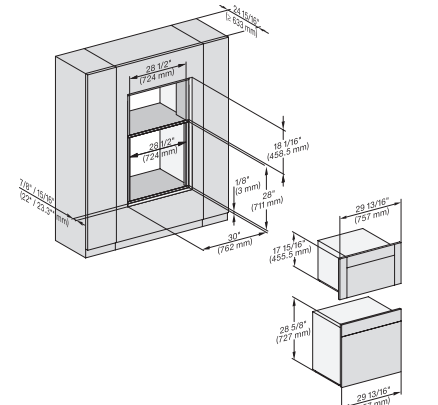

H 6x80 BP, H 6x00 BM, EBA 6808, DGC 6x00-1, H 6x80-2BP, DGC 7x4x, EBA 7848, H 7x80BP, H 2880BP, Flush inset, NA