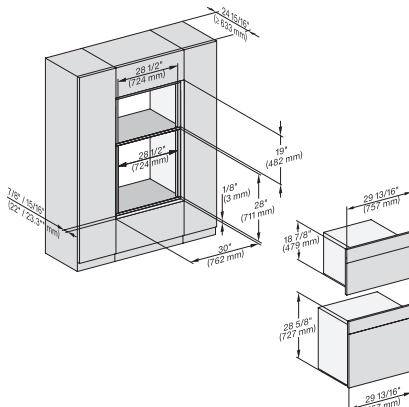

H 6x80 BP, H 6x70 BM, H 6x80-2BP, DGC7x7x, H7xxx Fitting Combi, Installation drawing, Flush inset, NA