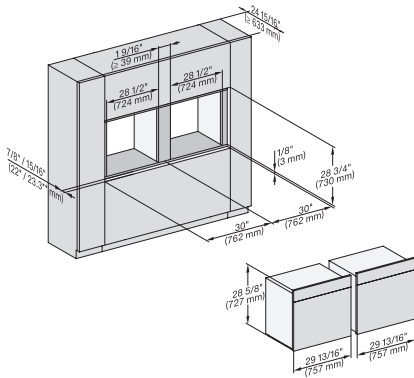

H 6x80 BP, H 6x00 BM + EBA 6808, ESW 6x80, DGC 6x00-1, H 6x80-2BP, DGC7x40, EBA 7848, H2880BP, H7x80BP, Flush inset, NA

H 6x80 BP, H 6x70 BM, ESW 6x80, H 6x80-2BP, DGC7xxx, H7xxxBM/BMx/BP/BPX, H2x80BP, ESW7x80, Installation drawing, NA

H 7880 BP

Horno de 30 pulgadas de ancho

diseño fácilmente combinable, con sonda inalámbrica de alta precisión.

H 6x80 BP, H 6x80-2BP, H 2x80BP, H 7x80BP/BPX Fitting Combi side by side, Installation drawing, Flush inset, NA