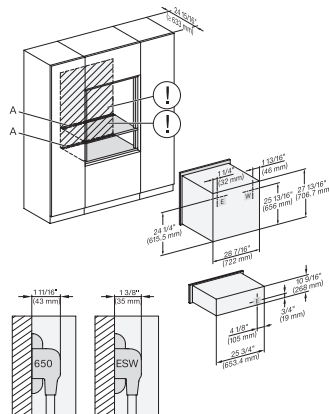

H 7880 BP

Horno de 30 pulgadas de ancho

diseño fácilmente combinable, con sonda inalámbrica de alta precisión.

H 6x80 BP, H 6x80-2BP, H 2x8xBP, H 7x80 BP/BPX Fitting Combi wide front side by side, Install. drawing, Flush inset, NA

H 6x80 BP, H 6x80-2BP, H 2x80BP, G 7x80 BP/BBX, Installation drawing, Flush inset, NA

H 6x80 BP, H 6x00 BM + EBA 6808, H 6x80-2BP, H7xxx BM/BP/BPX, EBA 7848, Installation drawing, Flush inset, NA

H 6x80 BP, H 6x70 BM, H 6x80-2BP, H 7xxx BM/BMX/BP/BPX, H 2x90BP Installation drawing, Flush inset, NA