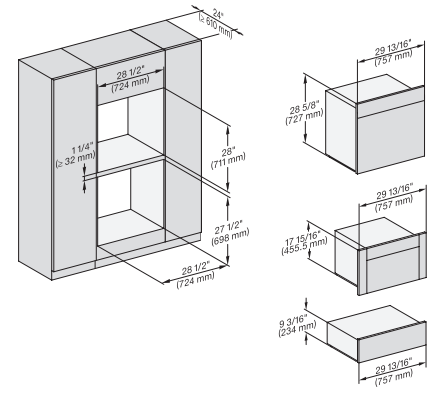

H6x80BP, H6x00BM+EBA6808, ESW6x85, DGC6x00-1 + EBA6808, H6x80-2BP, NA7000 Fitting Combi, Installation drawing, Proud, NA