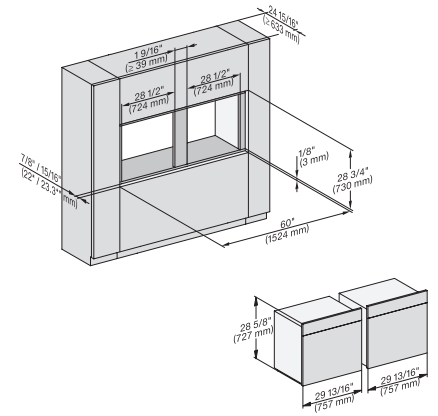

H 6x80 BP, H 6x00 BM + EBA 6808, ESW 6x80, DGC 6x00-1, H 6x80-2BP, DGC7x40, EBA 7848, H2880BP, H7x80BP, Flush inset, NA

H 6x80 BP, H 6x70 BM, ESW 6x80, H 6x80-2BP, DGC7xxx, H7xxxBM/BMx/BP/BPX, H2x80BP, ESW7x80, Installation drawing, NA

H 7880 BP

Horno de 30 pulgadas de ancho

diseño fácilmente combinable, con sonda inalámbrica de alta precisión.

H 6x80 BP, H 6x80-2BP, H 2x80BP, H 7x80BP/BPX Fitting Combi side by side, Installation drawing, Flush inset, NA