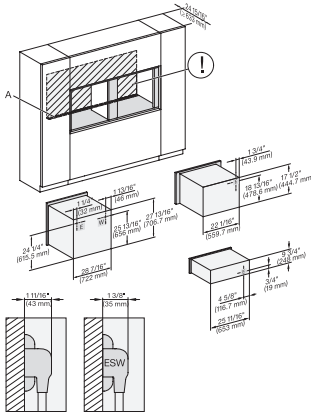

H 6x80 BP, ESW 6x80, H 6x80-2BP, H 2x80BP, H 7xxx BP/BPX, ESW 7x80 Installation drawing, Flush inset, NA

H 6x80 BP, H 6x00 BM + EBA 6808, H 6x80-2BP, H 7xxxBM/BP/BPC, EBA 7848, ESW 7x80, Installation drawing, Flush inset, NA

H 6x80 BP, H 6x70 BM, ESW 6x85, H 6x80-2BP, H2880BP, H7xxxBP/BPX/BM/BMX, Exx7670, Installation drawing, Flush inset, NA

H 6x80BP, H 6x70 BM, ESW 6x80, H 6x80-2BP, H 2880BP, H 7xxxBP/BPX/BM/BMX, ESW 7x80 Installation drawing, Flush inset, NA

H 6x80 BP, H 6x80-2BP, H2x80BP, H7x80BP/BPX Combi, side by side, Installation drawing, Flush inset, NA

H 7880 BP

Horno de 30 pulgadas de ancho

diseño fácilmente combinable, con sonda inalámbrica de alta precisión.