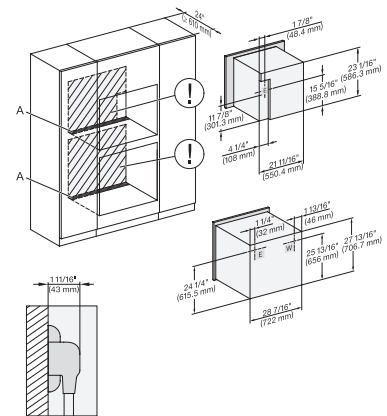

DGC786x+EBA7868, H2880BP, H7x8xBP(X), Installation, 30 Zollm Proud, combi, XXL, 650