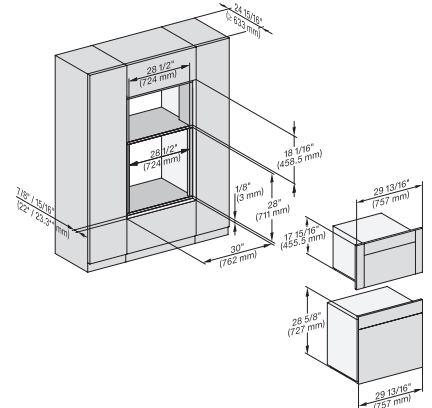

H 6x80, H 6x00 + EBA 6808, DGC 6x00-1, H 6x80, DGC7x7x, EBA7848, H7x8x Fitting Combi, Install drawing, Flush inset, NA