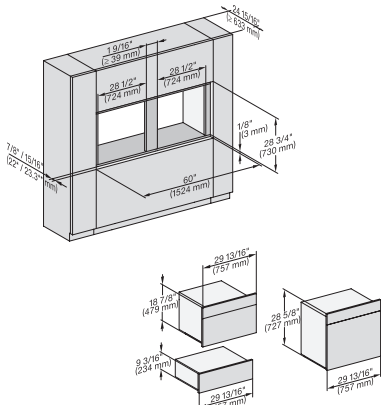

H 6x80 BP, H 6x70 BM, ESW 6x85, H 6x80-2BP, H 7xxx BP/BM/BPX/BMX, EXX 7x70 Fitting Combi side by side without wall, NA