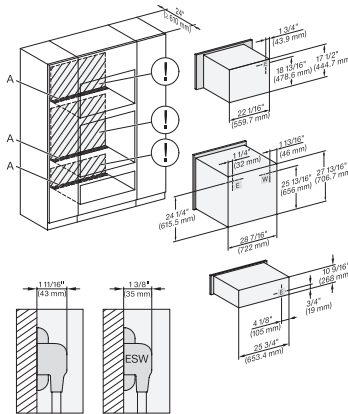

H 6x80 BP, H 6x70 BM, ESW 6x80, H 6x80-2BP, NA7000, Installation Combi, Installation drawing, Proud, NA