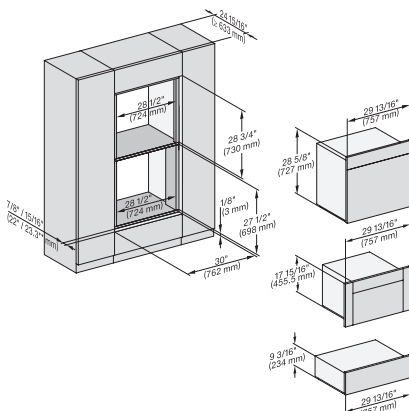

H 6x80 BP, H 6x00 BM + EBA 6808, ESW 6x85, DGC 6x00-1, H 6x80-2BP, Fitting Combi, H 7x40BM, ESW 7x70, Flush inset, NA