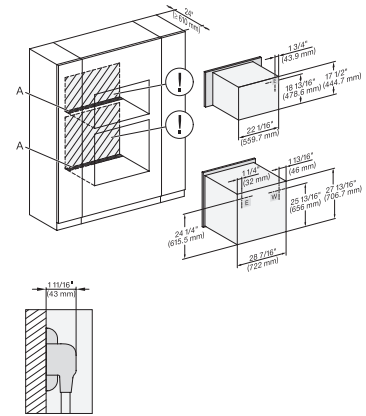

H 6x80 BP, H 6x70 BM, H 6x80-2BP, NA7000, Installation Combi wide front, Installation drawing, Proud, NA