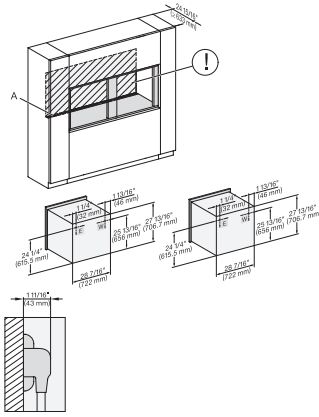

H 6x80 BP, H 6x80-2BP, H2x80B/BP, H 7x80BP/BPX, Installation drawing, Flush inset, NA