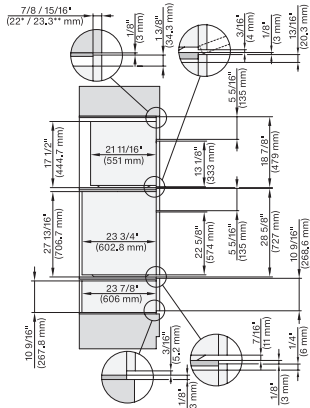

H 7880 BP

Horno de 30 pulgadas de ancho

diseño fácilmente combinable, con sonda inalámbrica de alta precisión.

side view 30 inch Flush inset, installation drawing, NA

installation 30 inch Flush inset, installation drawing, NA

installation 30 inch Proud, installation drawing, NA

H 6x80 BP, H 6x70 BM, H 6x80-2BP, DGC 7x7x, H 7xxx Combi, Installation drawing, Flush inset, NA

H 6x80 BP, ESW 6x80, H 6x80-2BP, H2x80, H7x80m ESW7x80 Combi, Installation drawing, Flush inset, NA

H 7880 BP

Horno de 30 pulgadas de ancho

diseño fácilmente combinable, con sonda inalámbrica de alta precisión.

H 6x80 BP, H 6x70 BM, ESW 6x80, H 6x80-2BP, DGC7xxx, H 7xxx, ESW7x80 Combi, Installation drawing, Flush inset, NA