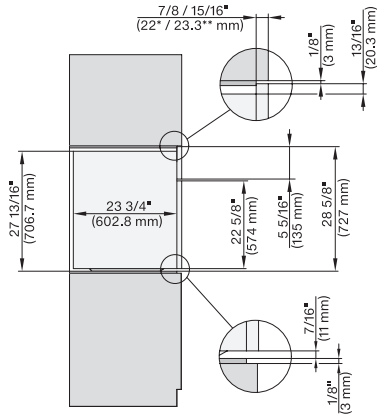

H 7880 BP

Horno de 30 pulgadas de ancho

diseño fácilmente combinable, con sonda inalámbrica de alta precisión.

side view 30 inch Flush inset, installation drawing, NA