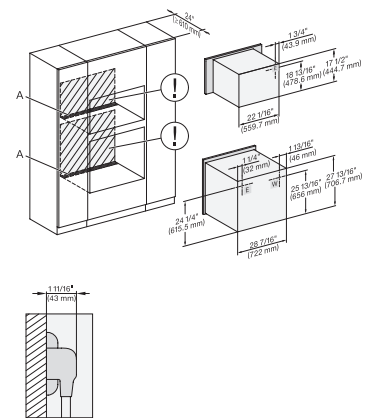

H 6x80 BP, H 6x70 BM, H 6x80-2BP, Hx70BM, H2x80BP(X), H7x80BP(X), Installation Combi, Installation drawing, Proud, NA