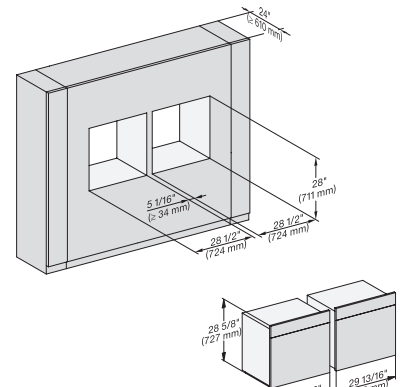

H 6x80 BP, H 6x80-2BP, H2x80BP, H7x80BP(X), Fitting Combi wide front side by side, Installation drawing, Proud, NA