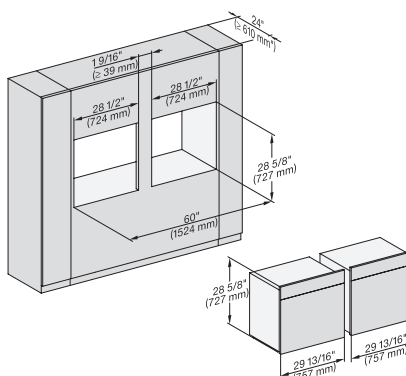

H 6x80 BP, H 6x80-2BP, NA7000 Fitting Combi side by side without wall, Installation drawing, Proud, NA