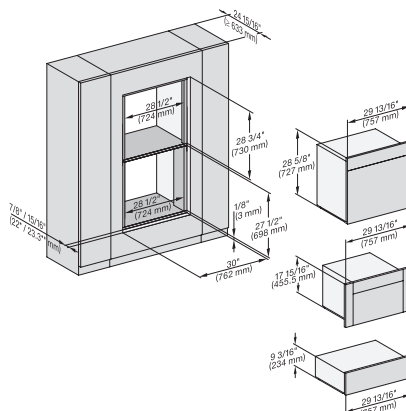

DGC 6x6x (AM) + EBA 6808, H 6x80 BP, ESW 6x80, H 6x80-2BP, DGC 786x, EBA 7868, H7x80BP/BPX, ESW 7x80, Flush inset, NA

H 6x80 BP, H 6x00 BM + EBA 6808, ESW 6x85, DGC 6x00 + EBA 6808, H 6x80-2BP, H2880BP, H7xxxBM/BP/BPX, ESW7x70 NA

H 6x80 BP, H 6x00 BM + EBA 6808, ESW 6x80, DGC 6x00, H 6x80-2BP, DGC 7x4x, EBA 7848, H2880BP, H7x80BP, ESW7x80, NA