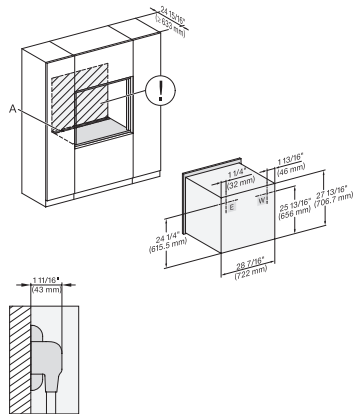

installation 30 inch Flush inset, installation drawing, NA