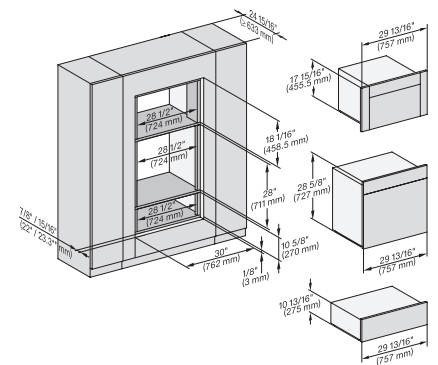

DGC 6x6x (AM) + EBA 6808, H 6x80 BP, ESW 6x80, H 6x80-2BP, DGC 786x, EBA 7868, H7x80BP/BPX, ESW 7x80, Flush inset, NA

H 6x80 BP, H 6x00 BM + EBA 6808, ESW 6x85, DGC 6x00 + EBA 6808, H 6x80-2BP, H2880BP, H7xxxBM/BP/BPX, ESW7x70 NA

H 6x80 BP, H 6x00 BM + EBA 6808, ESW 6x80, DGC 6x00, H 6x80-2BP, DGC 7x4x, EBA 7848, H2880BP, H7x80BP, ESW7x80, NA