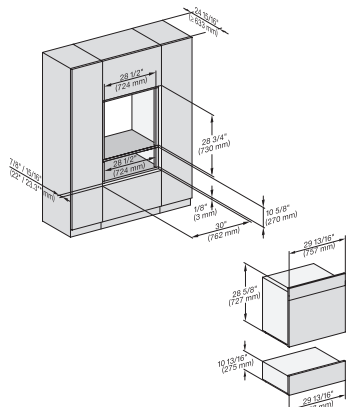

H 6x80 BP, ESW 6x80, H 6x80-2BP, H7x8x, ESW7x80, H 2x8x Fitting Combi, Installation drawing, Flush inset, NA