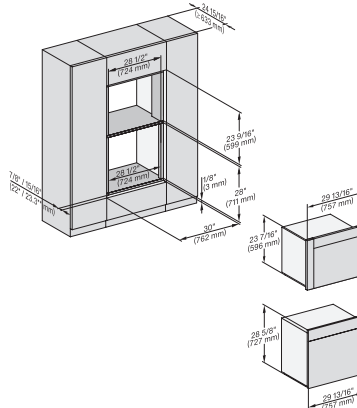

installation 30 inch Proud, installation drawing, NA

H 6x80 BP, H 6x70 BM, H 6x80-2BP, DGC 7x7x, H 7xxx Combi, Installation drawing, Flush inset, NA

H 6x80 BP, ESW 6x80, H 6x80-2BP, H2x80, H7x80m ESW7x80 Combi, Installation drawing, Flush inset, NA

H 7880 BP

Horno de 30 pulgadas de ancho

diseño fácilmente combinable, con sonda inalámbrica de alta precisión.

H 6x80 BP, H 6x70 BM, ESW 6x80, H 6x80-2BP, DGC7xxx, H 7xxx, ESW7x80 Combi, Installation drawing, Flush inset, NA