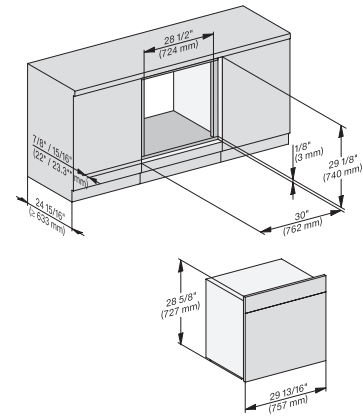

H 7880 BP

Horno de 30 pulgadas de ancho

diseño fácilmente combinable, con sonda inalámbrica de alta precisión.

side view 30 inch Flush inset, installation drawing, NA

installation 30 inch Flush inset, installation drawing, NA