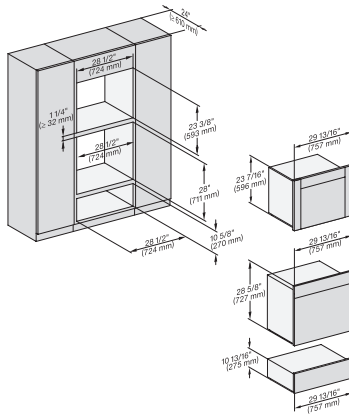

DGC6x6(AM)+EBA6808,H6x80(-2)BP,ESW6x80, DGC786x+EBA7868, H2880BP, H7880BP, H7x80BP, ESW7x80, Fitting Combi, Installation, Proud,