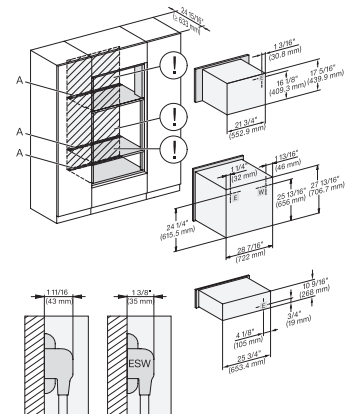

H 7880 BP

Horno de 30 pulgadas de ancho

diseño fácilmente combinable, con sonda inalámbrica de alta precisión.

H 6x80 BP, H 6x80-2BP, H 2x8xBP, H 7x80 BP/BPX Fitting Combi wide front side by side, Install. drawing, Flush inset, NA

H 6x80 BP, H 6x80-2BP, H 2x80BP, G 7x80 BP/BBX, Installation drawing, Flush inset, NA

H 6x80 BP, H 6x00 BM + EBA 6808, H 6x80-2BP, H7xxx BM/BP/BPX, EBA 7848, Installation drawing, Flush inset, NA

H 6x80 BP, H 6x70 BM, H 6x80-2BP, H 7xxx BM/BMX/BP/BPX, H 2x90BP Installation drawing, Flush inset, NA