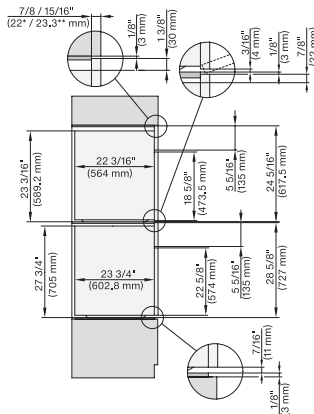

H 7880 BP

Horno de 30 pulgadas de ancho

diseño fácilmente combinable, con sonda inalámbrica de alta precisión.

H6x80(2)BP, H6x70BM, ESW6x85, H2x80BP, H7x80BP, Installation Combi wide front side by side, Installation drawing, Proud

DGC7x7x(X), H7x8x(X)BP, side view, 30 Zoll, Flush inset, combi, XL, 650

DGC7x8x, H2x80BP, H7x8xBP(X), side view, 30 Zoll, Flush inset, combi, XXL 650

DGC7x8x(X), H2x80BP, H7x8xBP, ESW7x80, side view, 30 Zoll, Flush inset, combi, XXL, 650, ESW30