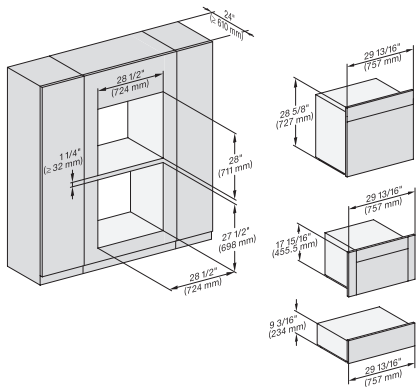

DGC 6x6x (AM) + EBA 6808, H 6x80 BP, H 6x80-2BP, NA7000, Fitting Combi wide front, Installation drawing, Proud, NA

H 6x80 BP, H 6x00 BM + EBA 6808, ESW 6x85, DGC6x00 + EBA6808, H6x80-2BP, NA7000, Fitting Combi w. front, drawing, Proud