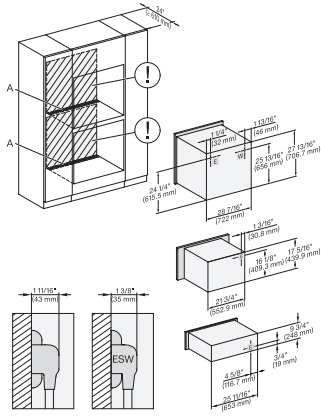

H6x80(-)2BP, H6x00BM + EBA6808, H7x40BM, H2880BP, H7x80BP(X), Installation Combi, Installation drawing, Proud, NA

H 6x80 BP, H 6x70 BM, H 6x80-2BP, Hx70BM, H2x80BP(X), H7x80BP(X), Installation Combi, Installation drawing, Proud, NA

H 7880 BP

Horno de 30 pulgadas de ancho

diseño fácilmente combinable, con sonda inalámbrica de alta precisión.

H 6x80 BP, ESW 6x80, H 6x80-2BP, H2x80BP, H7x80BP, ESW7x80, Installation Combi, Installation drawing, Proud, NA