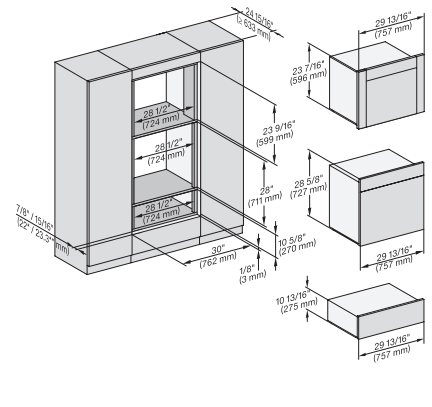

DGC6x6x (AM)+EBA6808, H 6x80, ESW 6x80, H 6x80-2, DGC786x, EBA7868, H 7x80, Fitting Combi, Install draw, Flush inset, NA