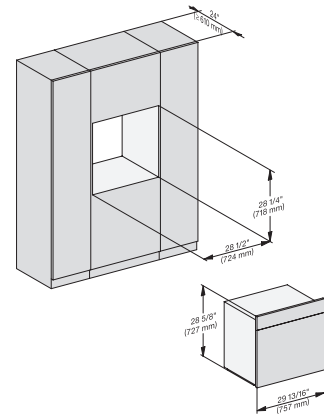

installation 30 inch Proud, installation drawing, NA