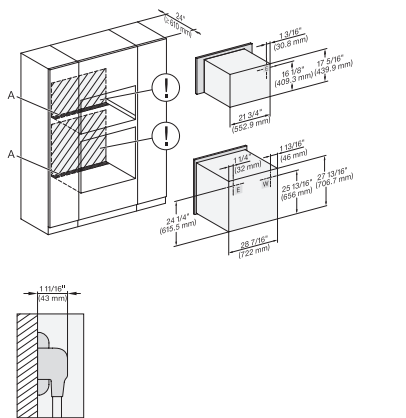

H6x80(-)2BP, H6x00BM + EBA6808, H7x40BM, H2880BP, H7x80BP(X), Installation Combi, Installation drawing, Proud, NA