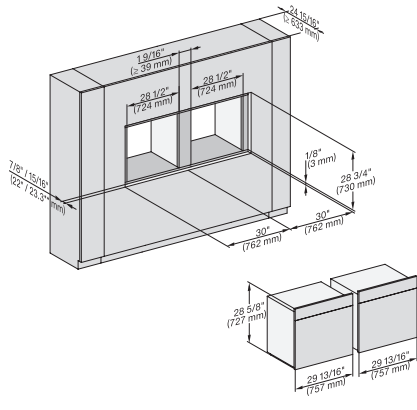

H 7880 BP

Horno de 30 pulgadas de ancho

diseño fácilmente combinable, con sonda inalámbrica de alta precisión.

H 6x80 BP, H 6x80-2BP, H 2x80BP, H 7x80 BP/BBX Fitting Combi wide front side by side, Install. drawing, Flush inset, NA