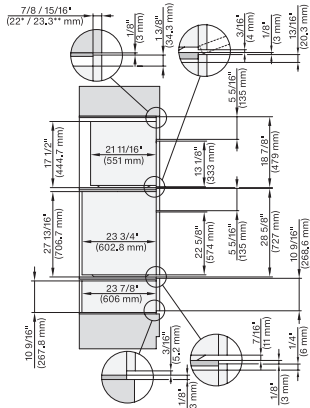

H 7880 BP

Horno de 30 pulgadas de ancho
diseño fácilmente combinable, con sonda inalámbrica de alta precisión.

side view 30 inch Flush inset, installation drawing, NA

installation 30 inch Flush inset, installation drawing, NA

installation 30 inch Proud, installation drawing, NA

H 6x80 BP, H 6x70 BM, H 6x80-2BP, DGC 7x7x, H 7xxx Combi, Installation drawing, Flush inset, NA

H 6x80 BP, ESW 6x80, H 6x80-2BP, H2x80, H7x80m ESW7x80 Combi, Installation drawing, Flush inset, NA

H 7880 BP

Horno de 30 pulgadas de ancho

diseño fácilmente combinable, con sonda inalámbrica de alta precisión.

H 6x80 BP, H 6x70 BM, ESW 6x80, H 6x80-2BP, DGC7xxx, H 7xxx, ESW7x80 Combi, Installation drawing, Flush inset, NA