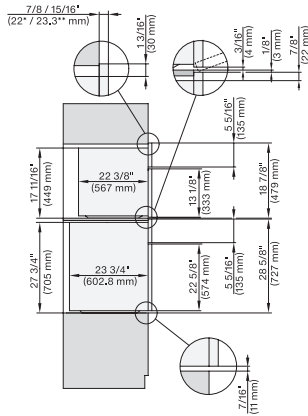

H 7880 BP

Horno de 30 pulgadas de ancho

diseño fácilmente combinable, con sonda inalámbrica de alta precisión.

H6x80(2)BP, H6x70BM, ESW6x85, H2x80BP, H7x80BP, Installation Combi wide front side by side, Installation drawing, Proud

DGC7x7x(X), H7x8x(X)BP, side view, 30 Zoll, Flush inset, combi, XL, 650

DGC7x8x, H2x80BP, H7x8xBP(X), side view, 30 Zoll, Flush inset, combi, XXL 650

DGC7x8x(X), H2x80BP, H7x8xBP, ESW7x80, side view, 30 Zoll, Flush inset, combi, XXL, 650, ESW30

DGC7x4x+EBA7848, H2880BP, H7x8BP(X), Installation, 30 Zoll, Flush inset, combi, XL, 650

DGC786x+EBA7868, H280BP, H7x8xBP(X), Installation, 3 Zoll, Flush inset, combi, XXL, 650

DGC7x4x+EBA7848, H280BP, H7x8xBP(X), ESW7x80, Installation, 30 Zoll, Flush inset, combi, XL, 650

H 7880 BP

Horno de 30 pulgadas de ancho

diseño fácilmente combinable, con sonda inalámbrica de alta precisión.

DGC786x+EBA7868, H7x80BP(X), ESW7x80, Installation, 30 Zoll, Flush inset, combi, XXL, 650

DGC7xxx, H2x80BP, H7x8xBP(X), side view, 30 Zoll, Proud, combi, XL, 650