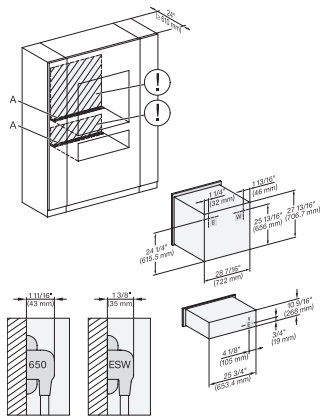

H 6x80 BP, ESW 6x80, H 6x80-2BP, NA7000, Installation Combi wide front, Installation drawing, Proud, NA