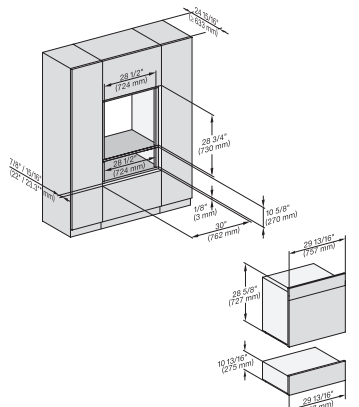

H 6x80 BP, ESW 6x80, H 6x80-2BP, H7x8x, ESW7x80, H 2x8x Fitting Combi, Installation drawing, Flush inset, NA