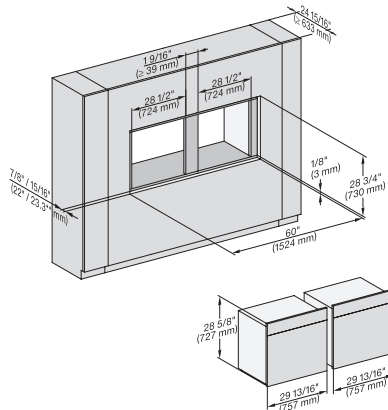

H 6x80 BP, H 6x00 BM + EBA 6808, ESW 6x80, DGC 6x00-1, H 6x80-2BP, DGC7x40, EBA 7848, H2880BP, H7x80BP, Flush inset, NA

H 6x80 BP, H 6x70 BM, ESW 6x80, H 6x80-2BP, DGC7xxx, H7xxxBM/BMx/BP/BPX, H2x80BP, ESW7x80, Installation drawing, NA

H 7880 BP

Horno de 30 pulgadas de ancho

diseño fácilmente combinable, con sonda inalámbrica de alta precisión.

H 6x80 BP, H 6x80-2BP, H 2x80BP, H 7x80 BP/BBX Fitting Combi wide front side by side, Install. drawing, Flush inset, NA