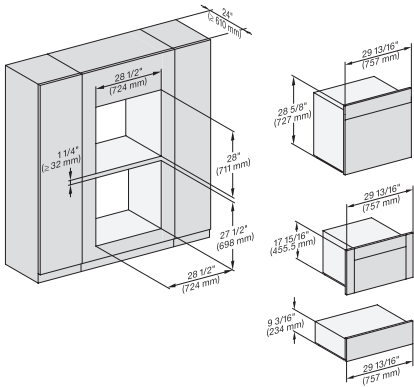

DGC 6x6x (AM) + EBA 6808, H 6x80 BP, H 6x80-2BP, NA7000, Fitting Combi wide front, Installation drawing, Proud, NA

H 6x80 BP, H 6x00 BM + EBA 6808, ESW 6x85, DGC6x00 + EBA6808, H6x80-2BP, NA7000, Fitting Combi w. front, drawing, Proud