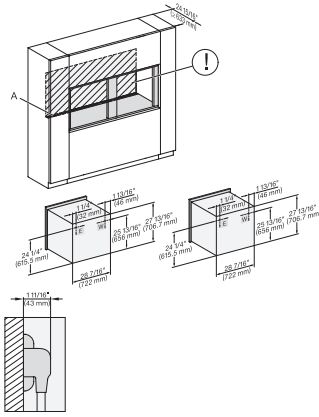

H 6x80 BP, H 6x80-2BP, H2x80BP, H7x80BP/BPX Combi, side by side, Installation drawing, Flush inset, NA

H 7880 BP

Horno de 30 pulgadas de ancho

diseño fácilmente combinable, con sonda inalámbrica de alta precisión.

H 6x80BP, H 6x70BM, ESW 6x85, H 6x80-2BP, H2x80BP, H 7x80BP/BPX, ESW 7x70, EVS7670, Install. drawing, Flush inset, NA

H 6x80 BP, H 6x80-2BP, H2x80B/BP, H 7x80BP/BPX, Installation drawing, Flush inset, NA