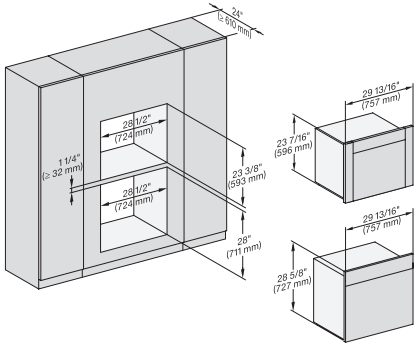

H 7880 BP

Horno de 30 pulgadas de ancho

diseño fácilmente combinable, con sonda inalámbrica de alta precisión.

DGC 6x6x (AM) + EBA 6808, H 6x80 BP, H 6x80-2BP, NA7000, Fitting Combi wide front, Installation drawing, Proud, NA