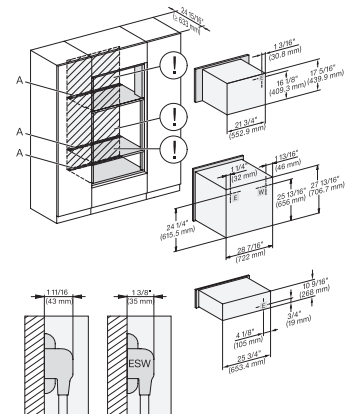

H 7880 BP

Horno de 30 pulgadas de ancho

diseño fácilmente combinable, con sonda inalámbrica de alta precisión.

H 6x80 BP, H 6x80-2BP, H 2x80BP, H 7x80 BP/BBX Fitting Combi wide front side by side, Install. drawing, Flush inset, NA

H 6x80 BP, H 6x80-2BP, H 2x80BP, G 7x80 BP/BBX, Installation drawing, Flush inset, NA

H 6x80 BP, H 6x00 BM + EBA 6808, H 6x80-2BP, H7xxx BM/BP/BPX, EBA 7848, Installation drawing, Flush inset, NA

H 6x80 BP, H 6x70 BM, H 6x80-2BP, H 7xxx BM/BMX/BP/BPX, H 2x90BP Installation drawing, Flush inset, NA