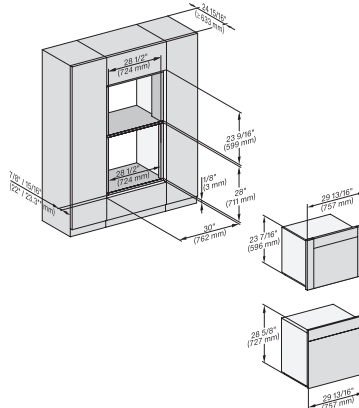

installation 30 inch Proud, installation drawing, NA

H 6x80 BP, H 6x70 BM, H 6x80-2BP, DGC 7x7x, H 7xxx Combi, Installation drawing, Flush inset, NA

H 6x80 BP, ESW 6x80, H 6x80-2BP, H2x80, H7x80m ESW7x80 Combi, Installation drawing, Flush inset, NA

H 7880 BP

Horno de 30 pulgadas de ancho

diseño fácilmente combinable, con sonda inalámbrica de alta precisión.

H 6x80 BP, H 6x70 BM, ESW 6x80, H 6x80-2BP, DGC7xxx, H 7xxx, ESW7x80 Combi, Installation drawing, Flush inset, NA