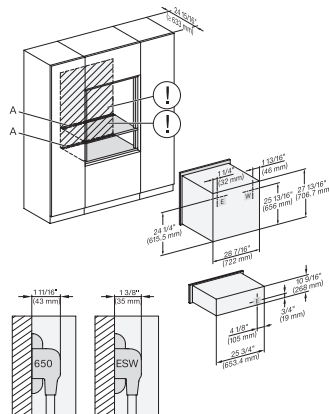

H 7880 BP

Horno de 30 pulgadas de ancho

diseño fácilmente combinable, con sonda inalámbrica de alta precisión.

H 6x80 BP, H 6x80-2BP, H 2x80BP, H 7x80 BP/BBX Fitting Combi wide front side by side, Install. drawing, Flush inset, NA

H 6x80 BP, H 6x80-2BP, H 2x80BP, G 7x80 BP/BBX, Installation drawing, Flush inset, NA

H 6x80 BP, H 6x00 BM + EBA 6808, H 6x80-2BP, H7xxx BM/BP/BPX, EBA 7848, Installation drawing, Flush inset, NA

H 6x80 BP, H 6x70 BM, H 6x80-2BP, H 7xxx BM/BMX/BP/BPX, H 2x90BP Installation drawing, Flush inset, NA