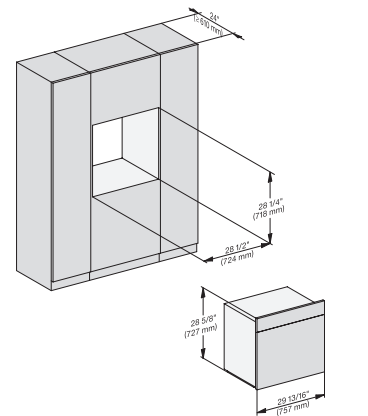

installation 30 inch Proud, installation drawing, NA