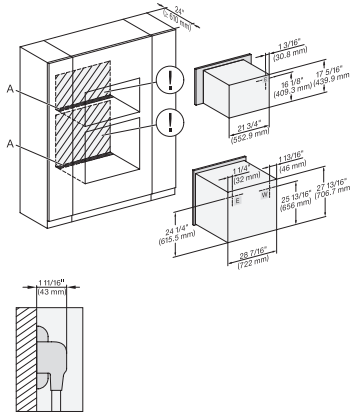

H6x80(-)2BP, H6x00BM + EBA6808, H7x40BM, H2880BP, H7x80BP(X), Installation Combi, Installation drawing, Proud, NA

H 6x80 BP, H 6x70 BM, H 6x80-2BP, Hx70BM, H2x80BP(X), H7x80BP(X), Installation Combi, Installation drawing, Proud, NA

H 7880 BP

Horno de 30 pulgadas de ancho

diseño fácilmente combinable, con sonda inalámbrica de alta precisión.

DGC 6x6x (AM) + EBA 6808, H 6x80 BP, H 6x80-2BP, Installation Combi wide front, Installation drawing, Proud, NA