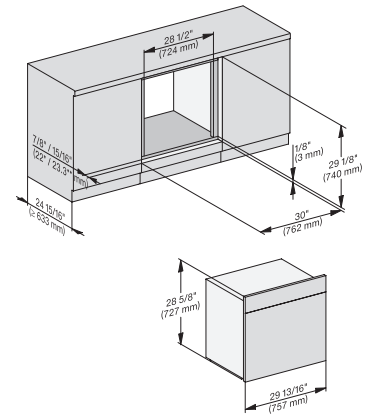

H 7880 BP

Horno de 30 pulgadas de ancho
diseño fácilmente combinable, con sonda inalámbrica de alta precisión.

side view 30 inch Flush inset, installation drawing, NA

installation 30 inch Flush inset, installation drawing, NA