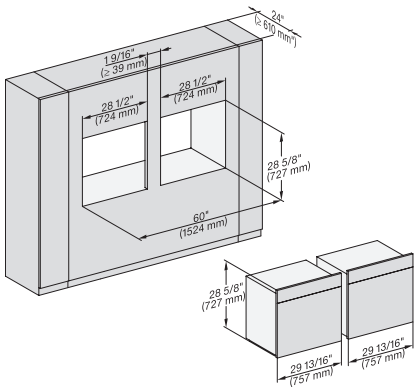

H 6x80 BP, H 6x80-2BP, NA7000 Fitting Combi wide front side by side without wall, Installation drawing, Proud, NA