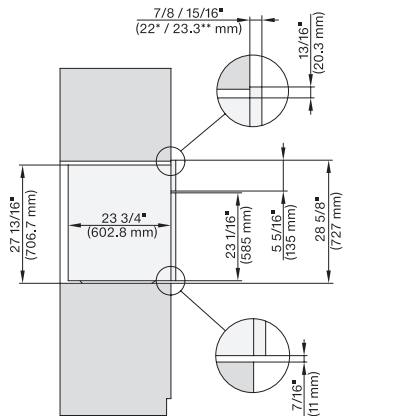

side view 30 inch Proud, installation drawing, NA