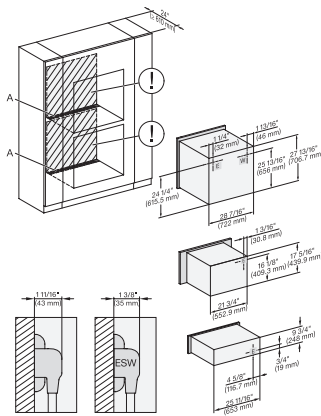

H 6x80 BP, H 6x00 BM + EBA 6808, ESW 6x85, H 6x80-2BP, NA7000, Installation Combi wide front, Installation drawing, Proud, NA