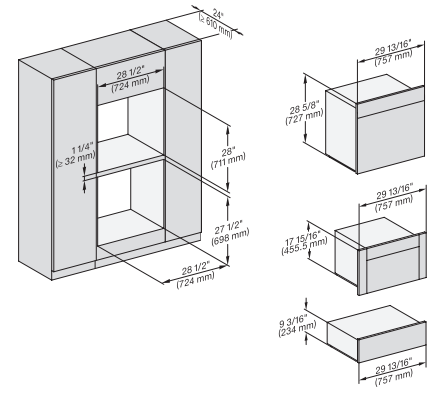

H6x80BP, H6x00BM+EBA6808, ESW6x85, DGC6x00-1 + EBA6808, H6x80-2BP, NA7000 Fitting Combi, Installation drawing, Proud, NA