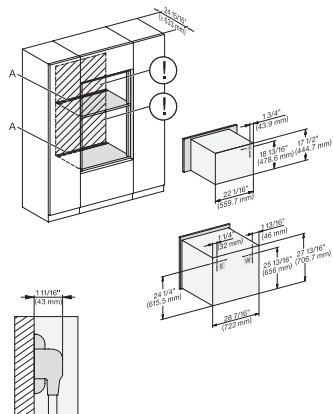

H 7880 BP

Horno de 30 pulgadas de ancho

diseño fácilmente combinable, con sonda inalámbrica de alta precisión.

H 6x80 BP, H 6x80-2BP, H 2x80BP, H 7x80 BP/BBX Fitting Combi wide front side by side, Install. drawing, Flush inset, NA

H 6x80 BP, H 6x80-2BP, H 2x80BP, G 7x80 BP/BBX, Installation drawing, Flush inset, NA

H 6x80 BP, H 6x00 BM + EBA 6808, H 6x80-2BP, H7xxx BM/BP/BPX, EBA 7848, Installation drawing, Flush inset, NA

H 6x80 BP, H 6x70 BM, H 6x80-2BP, H 7xxx BM/BMX/BP/BPX, H 2x90BP Installation drawing, Flush inset, NA