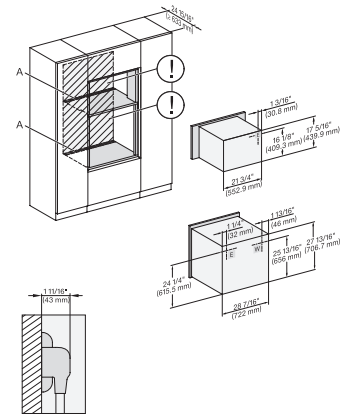

H 6x80 BP, H 6x00 BM + EBA 6808, ESW 6x80, DGC 6x00-1, H 6x80-2BP, DGC7x40, EBA 7848, H2880BP, H7x80BP, Flush inset, NA

H 6x80 BP, H 6x70 BM, ESW 6x80, H 6x80-2BP, DGC7xxx, H7xxxBM/BMx/BP/BPX, H2x80BP, ESW7x80, Installation drawing, NA

H 7880 BP

Horno de 30 pulgadas de ancho

diseño fácilmente combinable, con sonda inalámbrica de alta precisión.

H 6x80 BP, H 6x80-2BP, H 2x80BP, H 7x80 BP/BBX Fitting Combi wide front side by side, Install. drawing, Flush inset, NA