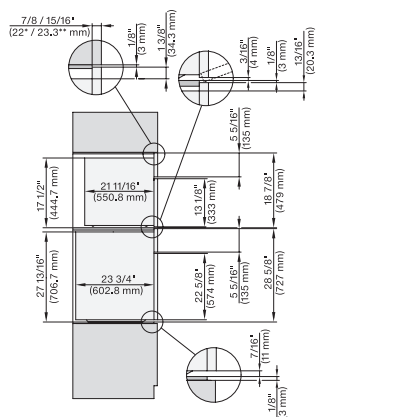

H 6x80 BP, H 6x70 BM, H 6x80-2BP, DGC 7x7x, H 7xxx Combi, Installation drawing, Flush inset, NA