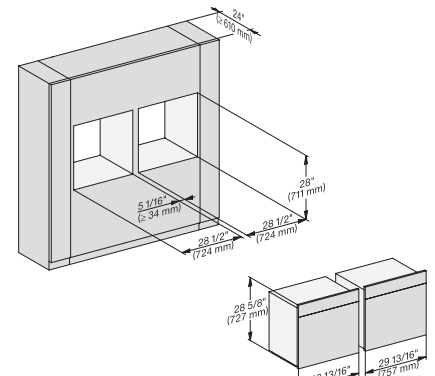

H 6x80 BP, H 6x80-2BP, NA7000, Fitting Combi side by side, Installation drawing, Proud, NA