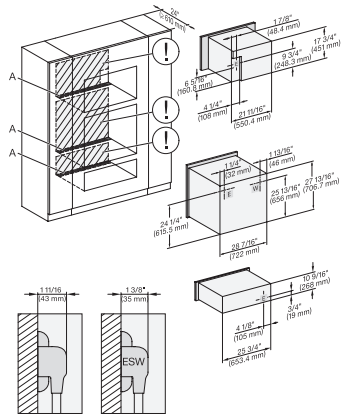

H 7880 BP

Horno de 30 pulgadas de ancho
diseño fácilmente combinable, con sonda inalámbrica de alta precisión.

DGC7x4x+EBA7848, H2880BP, H7x8xBP, ESW7x80,
Installation, 30 Zoll, Proud, combi, wide front, XL, 650