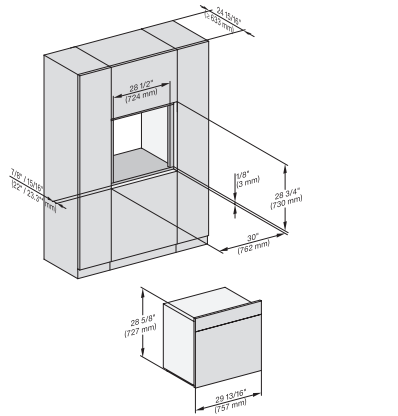

installation 30 inch Flush inset, installation drawing, NA