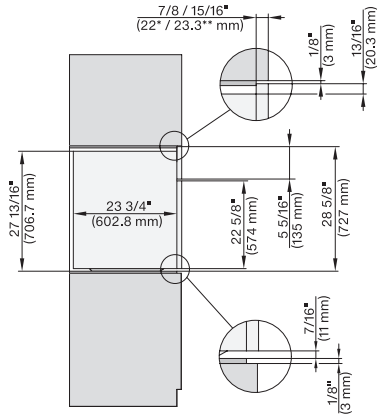

H 7880 BP

Horno de 30 pulgadas de ancho
diseño fácilmente combinable, con sonda inalámbrica de alta precisión.

side view 30 inch Flush inset, installation drawing, NA