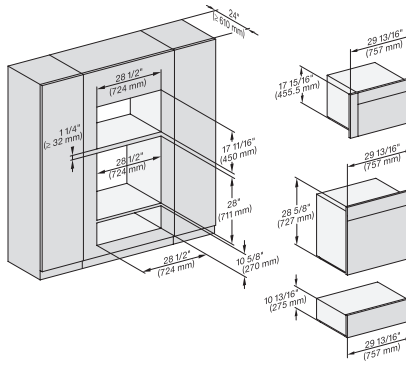

H6x80BP, H6x00BM + EBA6808, ESW6x80, DGC6x00 + EBA 6808, H 6x80-2BP, NA7000 Fitting Combi w. front, drawing, Proud, NA