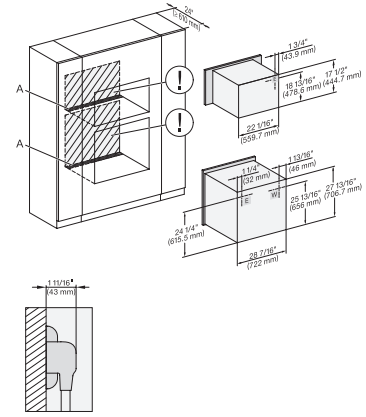

H 6x80 BP, H 6x70 BM, H 6x80-2BP, NA7000, Installation Combi wide front, Installation drawing, Proud, NA