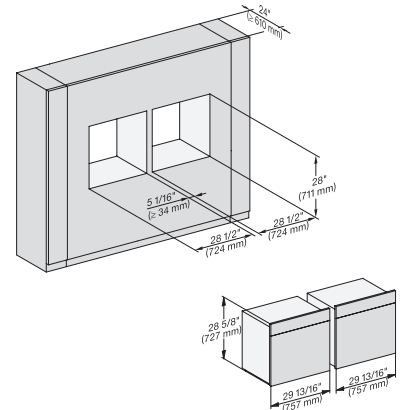

H 6x80 BP, H 6x80-2BP, H2x80BP, H7x80BP(X), Fitting Combi wide front side by side, Installation drawing, Proud, NA