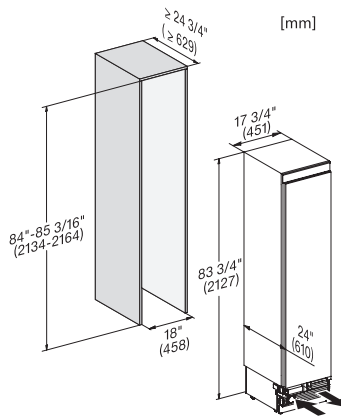

F2413Vi, F2412Vi, F2411Vi, MasterCool, inner space, installation drawings