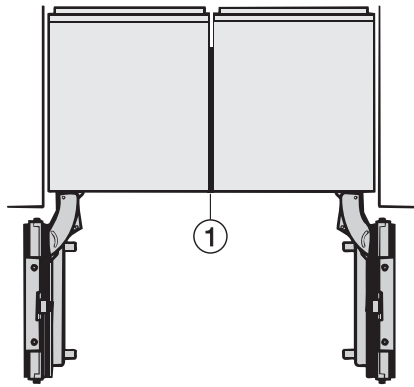

F 2412 Vi
 Congelador MasterCool
 para diseño y tecnología superior en formato grande.

- Apertura de la puerta cómoda gracias a Push2open
- Interior luminoso gracias a los elementos LED: BrilliantLight
- Hielo con el fabricante de cubitos de hielo con conex de agua
- Cómodo manejo gracias al display táctil a color MasterSensor

Código EAN: 4002516321866 / Número de material: 11503300 /
 Número de material antiguo: 37241201USA

Categoría del aparato	
Congelador	•
Tipo de instalación	
Aparato de integración	•
Aparato de integración integrado	•
Apertura de la puerta	izquierda
Apertura de la puerta, intercambiable	•
Apto para Side-by-Side	•
Diseño	
Iluminación	BrilliantLight
Confort de manejo	
Conexión con Miele@home	•
Concepto de manejo	MasterSensor
Modo Sabbat	•
NoFrost	•
SoftClose	•
Fabricador de cubitos con DirectWater	•
Push2open	•
FullAccess	•
EasyClean	•
Bisagra MaxLoad	•
Control	
Regulación independiente de la temperatura del frigorífico y el congelador	No
SuperFrost	•
Número de zonas de temperatura	1
Moco ECO	•
Congelador/Zona de congelación	
Número de baldas	3
Número de cestos de congelación	2
Cesto pequeño en el interior de la puerta	1
Cesto grande en el interior de la puerta	3
Seguridad	
Función de bloqueo	•
Alarma acústica de la puerta	•
Alarma acústica de temperatura del recinto congelador	•
Alarma óptica de la puerta	•
Alarma óptica de temperatura	•
Datos técnicos	
Ancho mín. del hueco en mm	457
Ancho máx. del hueco en mm	457
Alto mín. del hueco en mm	2134
Alto máx. del hueco en mm	2134
Fondo del hueco en mm	629
Ancho del aparato en mm	451
Energy Star	•
Alto del aparato en mm	2125
Fondo del aparato en mm	608

F 2412 Vi
 Congelador MasterCool
 para diseño y tecnología superior en formato grande.

Side-by-side, MasterCool, without partition wall, with heating mat (Sketch) (with footnote)

F2413Vi, F2412Vi, F2411Vi, MasterCool, inner space, installation drawings