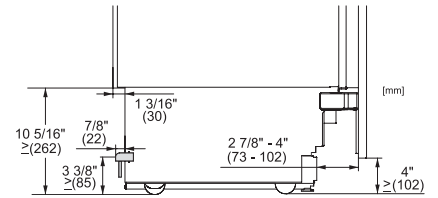

F 2412 Vi
Congelador MasterCool
para diseño y tecnología superior en formato grande.