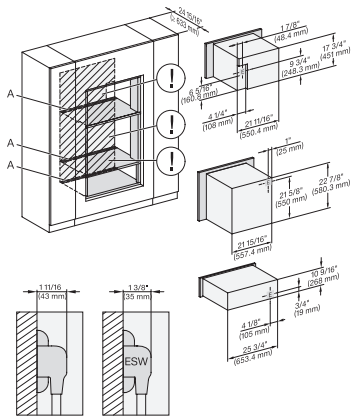

DGC7x4+EBA7848, H7x6+EBA7868, ESW7x80, Installation, 30 Zoll, Flush inset, combi, wide front, XL, 650S