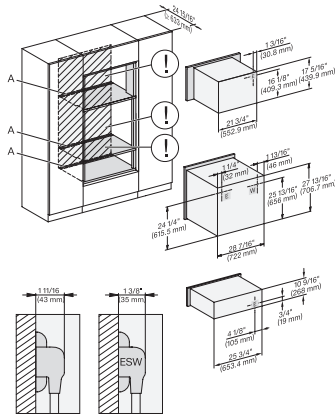

H 6560 B, EBA 6808, H 6x60 BP, H 6x00BM, ESW 6x80, H7xxxBP/BM, EBA 7848, ESW 7x80, Installation drawing, Flush inset, NA

ESW 7680

Calientaplatos sin tirador de 30 pulgadas de anchura y 10 13/16 de altura

Precalear vajilla, mantener alimentos calientes y cocción a baja temperatura.

H 6x60 B/BP + EBA 6808, H 6x70 BM, ESW 6x80, H 7xxxBP/BM/BMX, EBA 7868, ESW 7x80 Installation drawing, Flush inset, NA

H 6x80 BP, H 6x00 BM + EBA 6808, H 6x80-2BP, H 7xxxBM/BP/BPC, EBA 7848, ESW 7x80, Installation drawing, Flush inset, NA