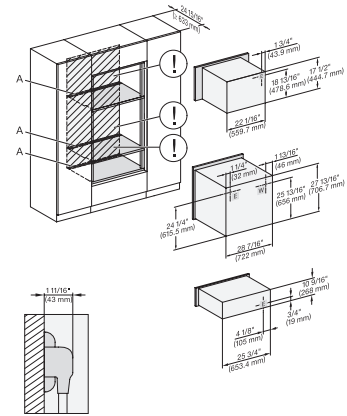

H 6560 B, EBA 6808, H 6x60 BP, H 6x00BM, ESW 6x80, H7xxxBP/BM, EBA 7848, ESW 7x80, Installation drawing, Flush inset, NA

ESW 7680

Calientaplatos sin tirador de 30 pulgadas de anchura y 10 13/16 de altura

Precalear vajilla, mantener alimentos calientes y cocción a baja temperatura.

H 6x60 B/BP + EBA 6808, H 6x70 BM, ESW 6x80, H 7xxxBP/BM/BMX, EBA 7868, ESW 7x80 Installation drawing, Flush inset, NA

H 6x80 BP, H 6x00 BM + EBA 6808, H 6x80-2BP, H 7xxxBM/BP/BPC, EBA 7848, ESW 7x80, Installation drawing, Flush inset, NA