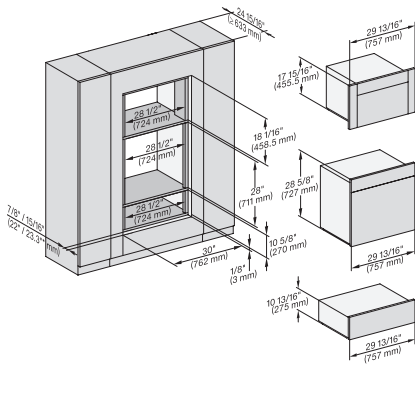

(H6560 B, H6x60 BP, DGC686x AM) + EBA6808, H6x70 BM, DGC676x, ESW6x80, DGC7xxx, EBA7868, H7xxxBP, ESW7x80, NA

ESW 7680

Calientaplatos sin tirador de 30 pulgadas de anchura y 10 13/16 de altura

Precalear vajilla, mantener alimentos calientes y cocción a baja temperatura.