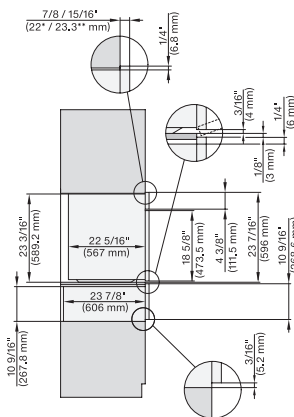

DGC 6x6x (AM), ESW 6x80, DGC786x+EBA7868, ESW7x80, Combi, Installation drawing, Proud, NA