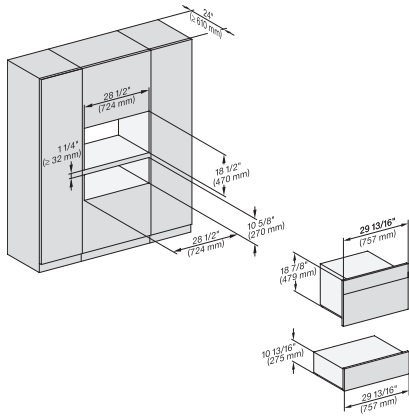

(H6x00BM,DGC6x00-1)+EBA6808, ESW6x80, DGC7xxx+EBA7848, H7x40BM+EBA7848, ESW7x80, Fitting Combi, Installation, Proud,

ESW 7680

Calientaplatos sin tirador de 30 pulgadas de anchura y 10 13/16 de altura

Precalear vajilla, mantener alimentos calientes y cocción a baja temperatura.