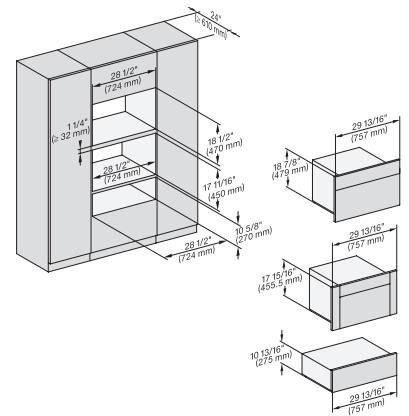

H6x70BM, (H6x00BM, DGC6x00-1)+EBA 6808, ESW6x80, H7x70BM, H7x40BM+EBA7848, ESW7x80, Fitting Combi, Installation, Proud,