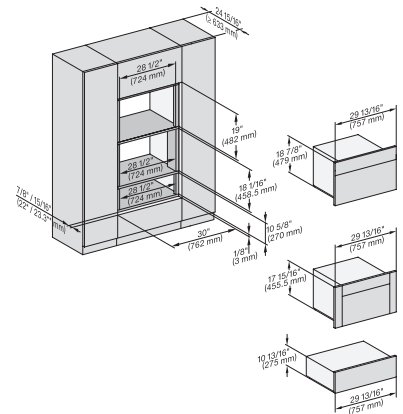

H 6x70, H 6x00+EBA 6808, ESW 6x80, DGC 6x00-1, H7xxx, EBA7848, ESW7x80 Fitting Combi, Install drawing, Flush inset, NA