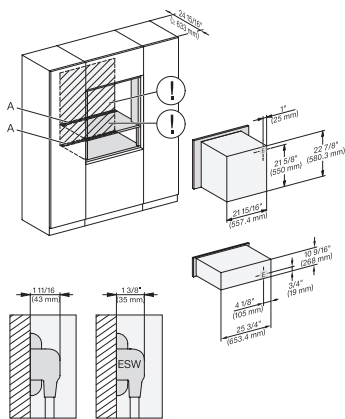

H 6560 B + EBA 6808, H 6x60 BP, ESW 6x80, H 7xxx, EBA 7868, ESW 7x80, Installation drawing, Flush inset, NA