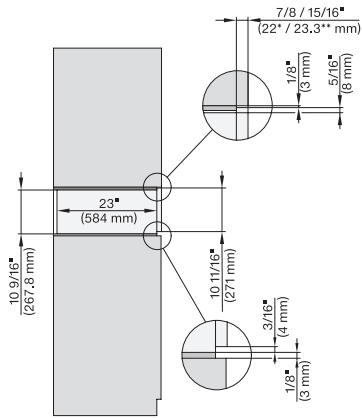

ESW 7680

Calientaplatos sin tirador de 30 pulgadas de anchura y 10 13/16 de altura

Precalentar vajilla, mantener alimentos calientes y cocción a baja temperatura.

Código EAN: 4002516487463 / Número de material: 11794870 /
Número de material antiguo: 30768030USA

Parrilla para aumentar la superficie de colocación

1

ESW 7680

Calientaplatos sin tirador de 30 pulgadas de anchura y 10 13/16 de altura

Precaentar vajilla, mantener alimentos calientes y cocción a baja temperatura.