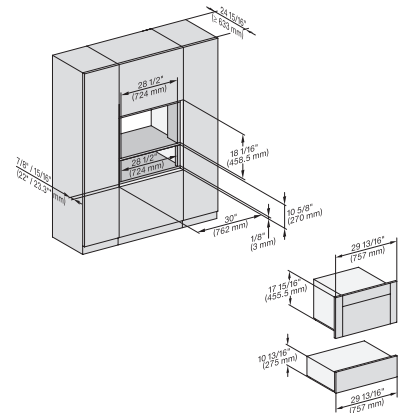

H 6x00+EBA 6808, ESW 6x80, DGC 6x00-14-EBA 6808, DGC7xxx, EBA7848, H7xxx, ESW7x80, Installation drawing, Flush inset, NA

ESW 7680

Calientaplatos sin tirador de 30 pulgadas de anchura y 10 13/16 de altura