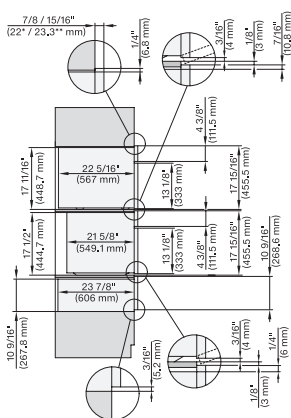

DGC6x00-1+EBA6808, H6x00BM + EBA6808, ESW6x80/7x80, DGC7x4x+EBA7848, Combi, Installation drawing, Proud, Flush inset, NA