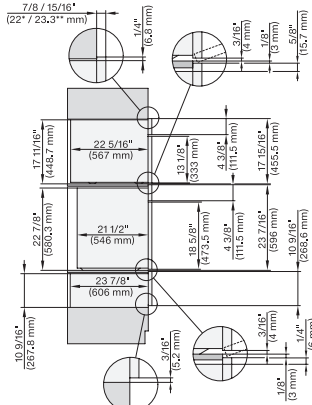

ESW 7680

Calientaplatos sin tirador de 30 pulgadas de anchura y 10 13/16 de altura

Precalear vajilla, mantener alimentos calientes y cocción a baja temperatura.

DGC 6x00-1/7x4x + EBA7/6xxx, H6560B+EBA6808, H6x60/7x6xBP+EBA7868/6808, ESW 6x80, Combi, Installation drawing, Proud, NA