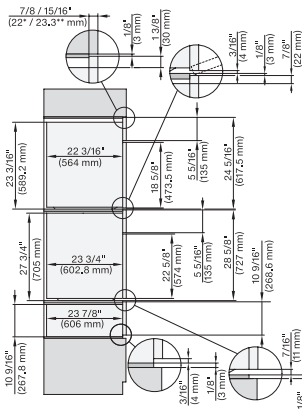

H 6560 B, H 6x00 BP, DGC 6x0x, ESW 6x80, EBA 6808, DGC786x, EBA 7868, H 7xxxBPm ESW 7x80 Einbau, Skizze, Flush inset, NA

ESW 7680

Calientaplatos sin tirador de 30 pulgadas de anchura y 10 13/16 de altura

DGC7x8x, ESW7x80, side view, 30 Zoll, Flush inset, combi, XXL

DGC7x8x(X), H2x80BP, H7x8xBP, ESW7x80, side view, 30 Zoll, Flush inset, combi, XXL, 650, ESW30

DGC7x7x(X), H7x70BM(X), H7x40BM+EBA7848, ESW7x80, side view, 30 Zoll, Flush inset, combi, 450S