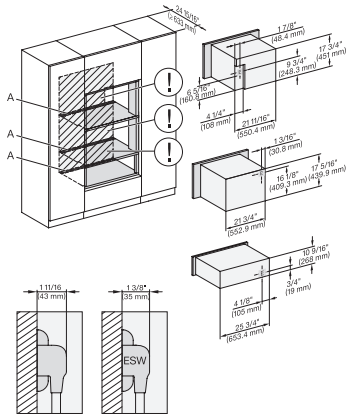

DGC7x4x+EBA7848, H7x70BMX, ESW7x80, Einbau, 30 Zoll, Flush inset, combi, XL

DGC786x+EBA7868, H7x6xBP+EBA7848, ESW7x80, Einbau, 30 Zoll, Flush inset, combi, XXL, 650S

DGC7x4x+EBA7848, ESW7x80, Installation, 30 Zoll, Flush inset, combi, XL

DGC786x+EBA7868, ESW7x80, Installation, 30 Zoll, Flush inset, combi, XXL

ESW 7680

Calientaplatos sin tirador de 30 pulgadas de anchura y 10 13/16 de altura

Precalear vajilla, mantener alimentos calientes y cocción a baja temperatura.