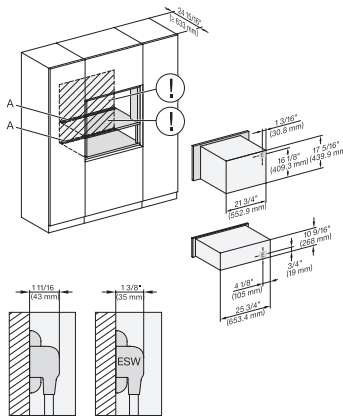

H 6x00 BM + EBA 6808, ESW 6x80, H 7x40BM + EBA 7848 Installation Combi, Installation drawing, Flush inset, NA