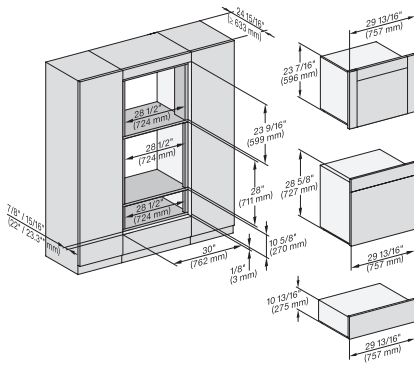

ESW 7680

Calientaplatos sin tirador de 30 pulgadas de anchura y 10 13/16 de altura

Precalentar vajilla, mantener alimentos calientes y cocción a baja temperatura.