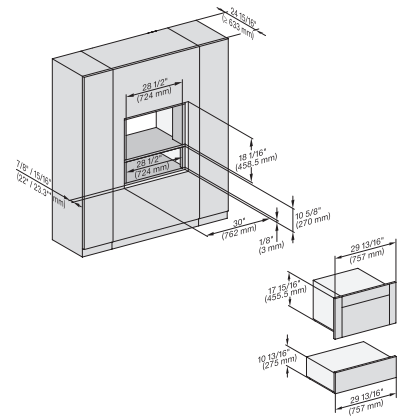

H 6x60 B/BP, DGC 686x AM+ EBA 6808; H 6x70 BM, ESW 6x80, DGC 676x, DGC 7x7x, EBA 7868, ESW7x780,Installation drawing, NA

ESW 7680

Calientaplatos sin tirador de 30 pulgadas de anchura y 10 13/16 de altura

Precaentar vajilla, mantener alimentos calientes y cocción a baja temperatura.

H 6x80 BP, H 6x00 BM + EBA 6808, ESW 6x80, DGC 6x00-1, H 6x80-2BP, DGC7x40, EBA 7848, H2880BP, H7x80BP, Flush inset, NA

H 6x80 BP, H 6x70 BM, ESW 6x80, H 6x80-2BP, DGC7xxx, H7xxxBM/BMX/BP/BPX, H2x80BP, ESW7x80, Installation drawing, NA