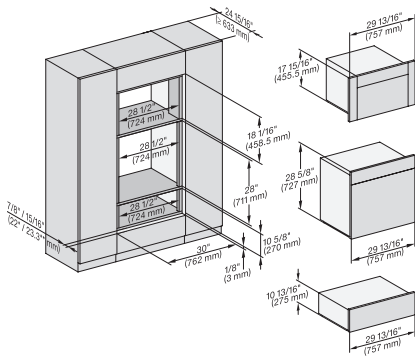

ESW 7680

Calientaplatos sin tirador de 30 pulgadas de anchura y 10 13/16 de altura

Precaentar vajilla, mantener alimentos calientes y cocción a baja temperatura.

H 6x80 BP, H 6x00 BM + EBA 6808, ESW 6x80, DGC 6x00-1, H 6x80-2BP, DGC7x40, EBA 7848, H2880BP, H7x80BP, Flush inset, NA