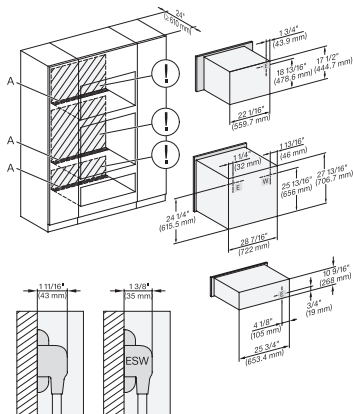

H 6x80 BP, H 6x70 BM, ESW 6x80, H 6x80-2BP, NA7000, Installation Combi, Installation drawing, Proud, NA