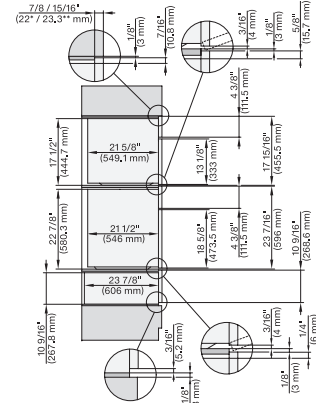

(H 6560, H 6x60, H 6x00) + EBA 6808; ESW 6x80, H7xxx, EBA78x8, ESW7x80, Combi, Install drawing, Flush inset, NA