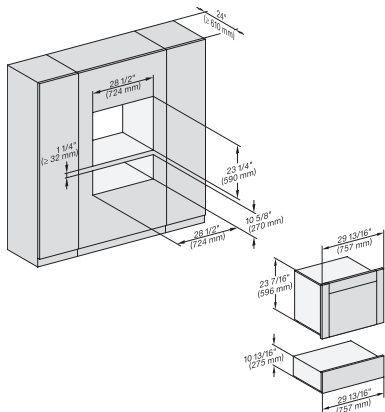

H6x80BP, H6x00BM+EBA6808, ESW6x80, DGC6x00-1+EBA6808, H6x80-2BP, NA7000 Fitting Combi, Installation drawing, Proud, NA

(H6560B, H6x60BP, DGC686xAM) + EBA6808; ESW6x80, DGC676x, NA7000 Fitting Combi wide front, Installation drawing, Proud