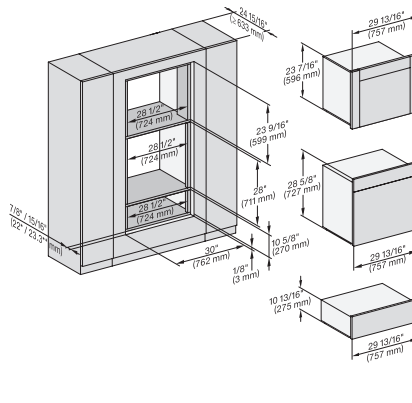

DGC 6x6x (AM) + EBA 6808, H 6x80 BP, ESW 6x80, H 6x80-2BP, DGC 786x, EBA 7868, H7x80BP/BPX, ESW 7x80, Flush inset, NA