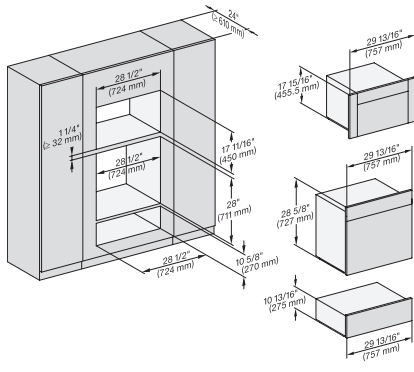

ESW 7680

Calientaplatos sin tirador de 30 pulgadas de anchura y 10 13/16 de altura

Precalear vajilla, mantener alimentos calientes y cocción a baja temperatura.

H6x80BP, H6x00BM + EBA6808, ESW6x80, DGC6x00 + EBA 6808, H 6x80-2BP, NA7000 Fitting Combi w. front, drawing, Proud, NA