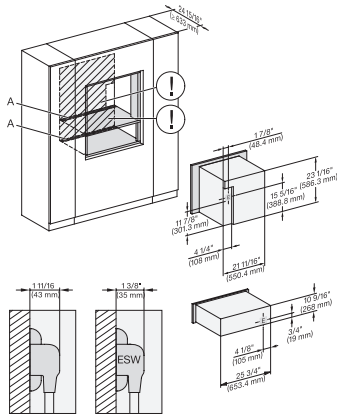

DGC786x+EBA7868, H7x6xBP+EBA7848, ESW7x80, Installation, 30 Zoll, Flush inset, combi, XXL, 650S

DGC786x+EBA7868, H7x80BP(X), ESW7x80, Installation, 30 Zoll, Flush inset, combi, XXL, 650

DGC7x4x+EBA7848, ESW7x80, Installation, 30 Zoll, Flush inset, combi, wide front, XL

ESW 7680

Calientaplatos sin tirador de 30 pulgadas de anchura y 10 13/16 de altura

Precalear vajilla, mantener alimentos calientes y cocción a baja temperatura.

DGC786x+EBA7868, ESW7x80, Installation, 30 Zoll, Flush inset, combi, wide front, XXL