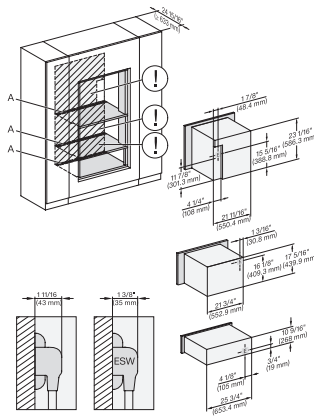

DGC786x+EBA7868, H7x40BM+EBA7848, ESW7x80, Installation, 30 Zoll, Flush inset, combi, wide front, XXL, 450S