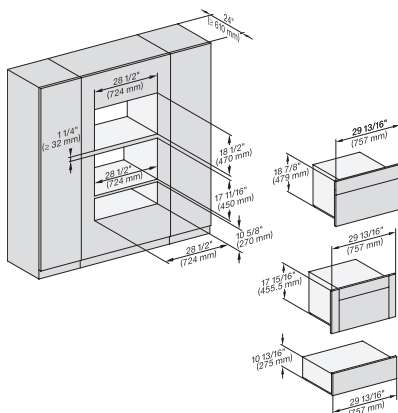

H6x70BM, H6x00BM + EBA6808, ESW6x80, DGC6x00-1 + EBA6808, NA7000 Fitting Combi wide front, Installation drawing, Proud