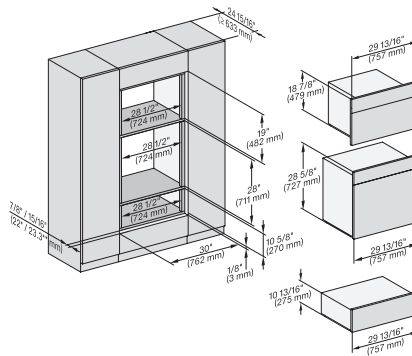

H 6x80 BP, H 6x70 BM, ESW 6x80, H 6x80-2BP, DGC7xxx, H7xxxBM/BMX/BP/BPX, H2x80BP, ESW7x80, Installation drawing, NA