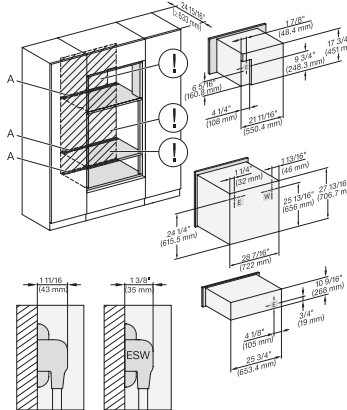

DGC7x4x+EBA7848, H280BP, H7x8xBP(X), ESW7x80, Installation, 30 Zoll, Flush inset, combi, XL, 650