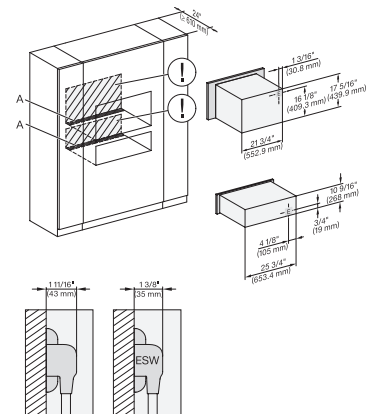

H6x00BM + EBA6808, ESW6x80, H7x40BM+EBA7848, ESW7x80, Installation Combi wide front, Installation drawing, Proud, NA