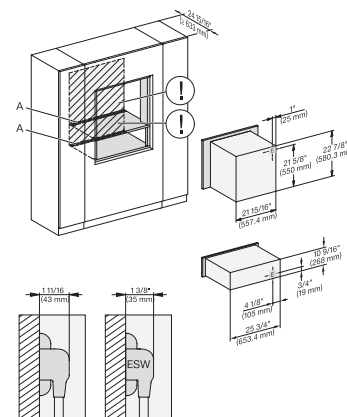

H 6560 B + EBA 6808, H 6x60 BP + EBA 6808, ESW 6x80, H 7xxxBP, EBA 7868, ESW 7x80, Installation drawing, Flush inset, NA