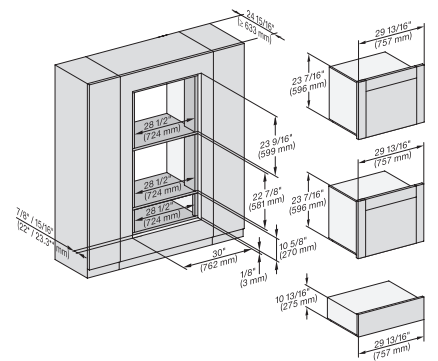

H 6560 B, H 6x00 BP, DGC 6x0x, ESW 6x80, EBA 6808, DGC786x, EBA 7868, H 7xxxBPm ESW 7x80 Einbau, Skizze, Flush inset, NA

ESW 7680

Calientaplatos sin tirador de 30 pulgadas de anchura y 10 13/16 de altura