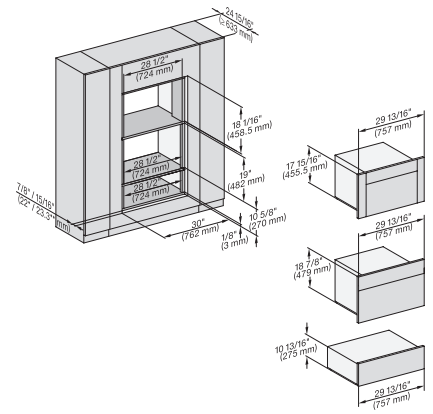

DGC7x4x+EBA7848, H7x70BMX, ESW7x80, Einbau, 30 Zoll, Flush inset, combi, XL