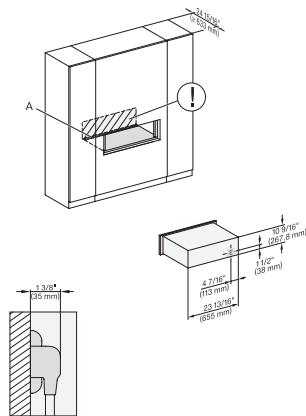

installation 30 inch Flush inset wide front ESW30, installation drawing, NA