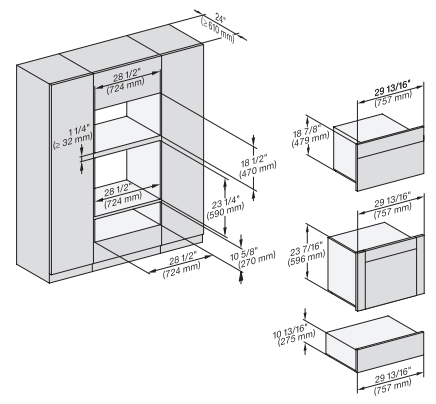

(H6560B, H6x60BP, DGC686xAM)+EBA6808; H6x70BM, ESW6x80, DGC676x, NA7000 Fitting Combi, Installation drawing, Proud, NA

ESW 7680

Calientaplatos sin tirador de 30 pulgadas de anchura y 10 13/16 de altura

Precalear vajilla, mantener alimentos calientes y cocción a baja temperatura.