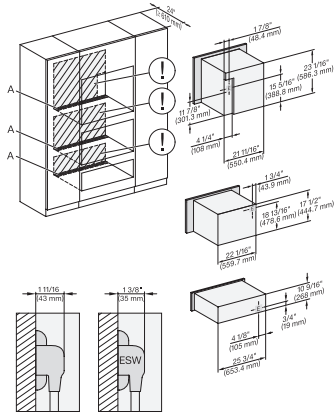

ESW 7680

Calientaplatos sin tirador de 30 pulgadas de anchura y 10 13/16 de altura

Precalear vajilla, mantener alimentos calientes y cocción a baja temperatura.

DGC786x+EBA7868, H7x70BM(X), ESW7x80, Installation, 30 Zoll, Proud, combi, XXL