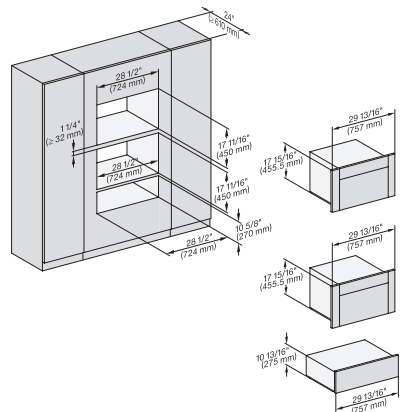

(H6x00BM,DGC 6x00-1)+EBA6808, ESW6x80, DGC7xxx, H7x40BM)+EBA7848, ESW7x8, Fitting Combi wide front, Installation, Proud,

H 6x00 BM + EBA 6808, ESW 6x80, DGC 6x00-1 + EBA 6808, NA7000, Fitting Combi wide front, Installation drawing, Proud, NA