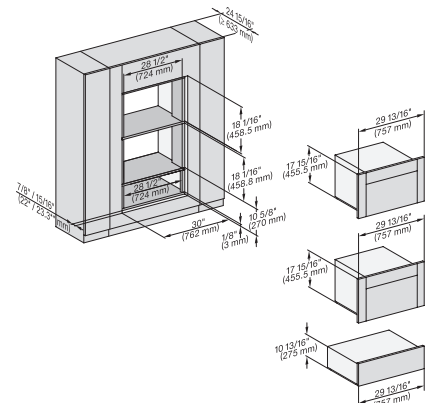

H 6x00 BM + EBA 6808, ESW 6x80, DGC 6x00-1, DGC 7x4x, EBA 7848, H7x4xBM, ESW 7x80, Installation drawing, Flush inset, NA