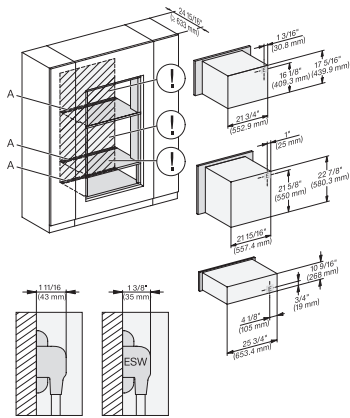

H 6x00 BM + EBA 6808, ESW 6x80, H 7x40BM, EBA 7848, ESW 7x80, Installation drawing, Flush inset, NA

H 6x70 BM, H 6x00 BM + EBA 6808, ESW 6x80, H 7xxx BM/BMX, EBA 7848, ESW 7x80, Installation drawing, Flush inset, NA

H 6x70 BM, ESW 6x80, H 7x70 BM/BMX, ESW 7x80, Installation drawing, Flush inset, NA

ESW 7680

Calientaplatos sin tirador de 30 pulgadas de anchura y 10 13/16 de altura

Precalear vajilla, mantener alimentos calientes y cocción a baja temperatura.