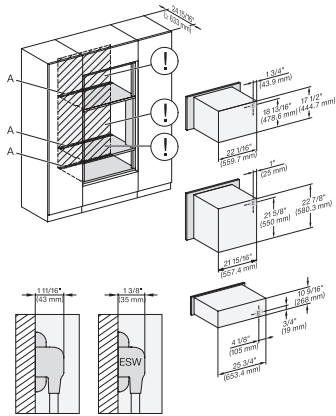

ESW 7680

Calientaplatos sin tirador de 30 pulgadas de anchura y 10 13/16 de altura

Precalear vajilla, mantener alimentos calientes y cocción a baja temperatura.

H 6x60 B/BP + EBA 6808, H 6x70 BM, ESW 6x80, H 7xxxBP/BM/BMX, EBA 7868, ESW 7x80 Installation drawing, Flush inset, NA