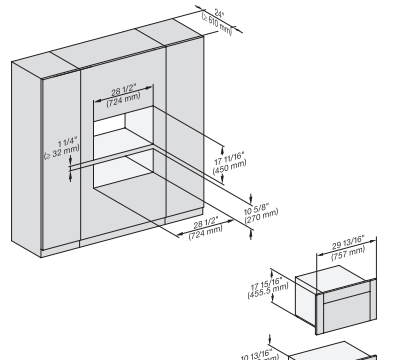

(H6560B, H6x60BP, DGC686xAM)+EBA6808; H6x70BM, ESW6x80, DGC676x, NA7000 Fitting Combi, Installation drawing, Proud, NA

ESW 7680

Calientaplatos sin tirador de 30 pulgadas de anchura y 10 13/16 de altura

Precalear vajilla, mantener alimentos calientes y cocción a baja temperatura.