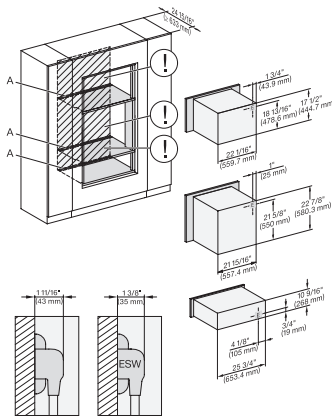

H 6560 B + EBA 6808, H 6x60 BP + EBA 6808, H 6x70 BM, ESW 6x80, H 7xxx BP/BM/BMX, EBA 7868, ESW 7x80, Flush inset, NA