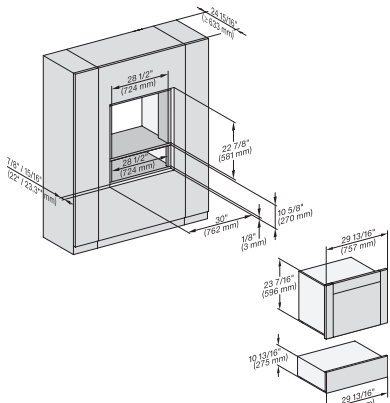

H 6x60 B/BP, DGC 686x AM, EBA 6808, ESW 6x80, DGC 676x, DGC 786x, EBA 7868, H7xxxBP, ESW 7x80 Flush inset, NA