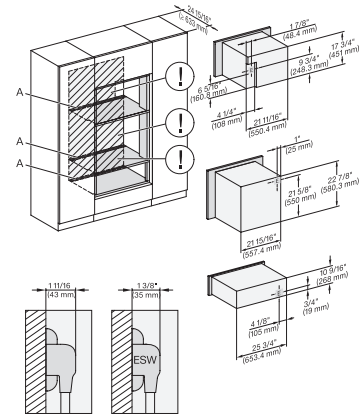

DGC7x4x+EBA7848, H7x6xBP+EBA7848, ESW7x80, Installation, 30 Zoll, Flush inset, combi, XL