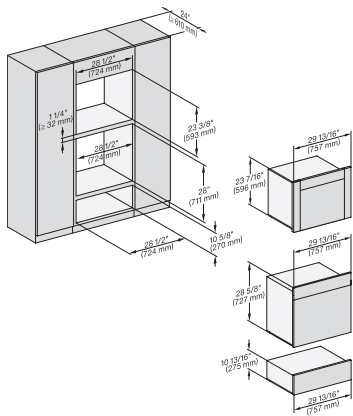

DGC6x6x(AM)+EBA6808,H6x80(-2)BP,ESW6x80, DGC786x+EBA7868, H2880BP, H7x80BP, ESW7x80, Fitting Combi, Installation, Proud,