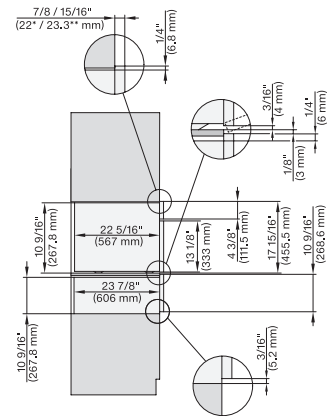

DGC 6x00-1 + EBA 6808, ESW 6x80, DGC7x4x+EBA7848, ESW7x80, Combi, Installation drawing, Proud, NA