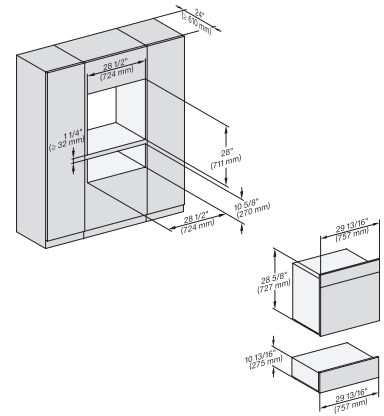

H6x80BP, ESW6x80, H6x80-2BP, H2x80BP, H7x80BPX, ESW7x80, Fitting Combi, Installation drawing, Proud, NA