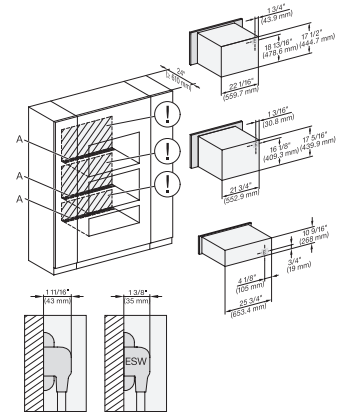

H 6x70 BM, H 6x00 BM + EBA 6808, ESW 6x80, NA7000, Installation Combi wide front, Installation drawing, Proud, NA