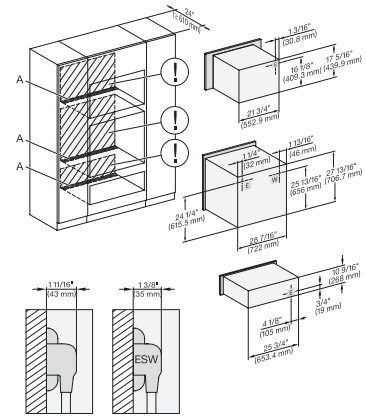

H 6x80 BP, H 6x00 BM + EBA 6808, ESW 6x80, H 6x80-2BP, NA7000 Installation Combi, Installation drawing, Proud, NA