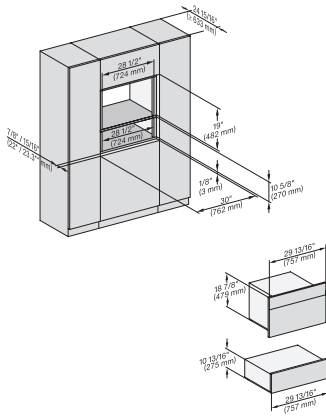

ESW 7680

Calientaplatos sin tirador de 30 pulgadas de anchura y 10 13/16 de altura

Precalentar vajilla, mantener alimentos calientes y cocción a baja temperatura.

H 6x70 BM, ESW 6x80, DGC7x7x, H7x7x, ESW7x80 Fitting Combi, Installation drawing, Flush inset, NA