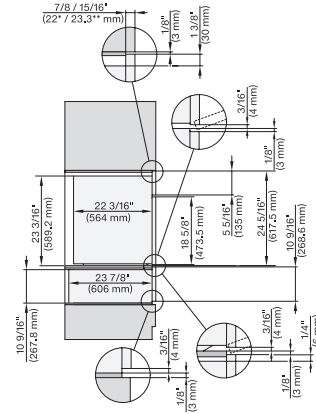

H 6560 B, H 6x00 BP, DGC 6x0x, ESW 6x80, EBA 6808, DGC786x, EBA 7868, H 7xxxBPm ESW 7x80 Einbau, Skizze, Flush inset, NA

DGC7x8x, ESW7x80, side view, 30 Zoll, Flush inset, combi, XXL