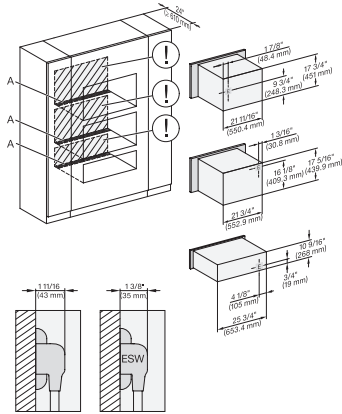

H 6x80 BP, ESW 6x80, H 6x80-2BP, NA7000, Installation Combi wide front, Installation drawing, Proud, NA

ESW 7680

Calientaplatos sin tirador de 30 pulgadas de anchura y 10 13/16 de altura

Precalear vajilla, mantener alimentos calientes y cocción a baja temperatura.