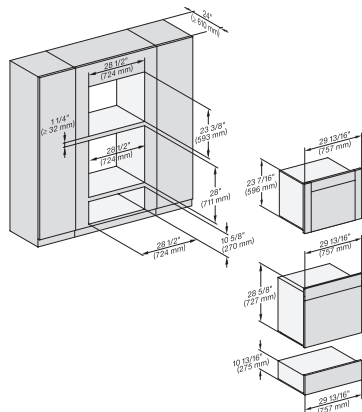

H 6x80 BP, H 6x70 BM, ESW 6x80, H 6x80-2BP, NA7000 Fitting Combi, Installation drawing, Proud, NA

DGC 6x6x (AM) + EBA 6808, H 6x80 BP, ESW 6x80, H 6x80-2BP, NA7000 Fitting Combi wide front, Installation drawing, Proud