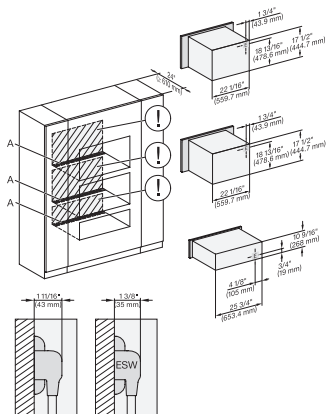

H 6x70 BM, ESW 6x80, H7x70BM, ESW7x80, Installation Combi wide front, Installation drawing, Proud, NA