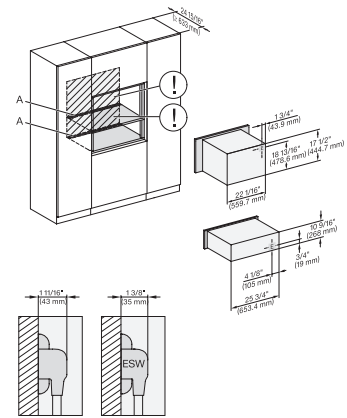

H 6x70 BM, ESW 6x80, H 7x70 BM/BMX, ESW 7x80 Installation Combi, Installation drawing, Flush inset, NA