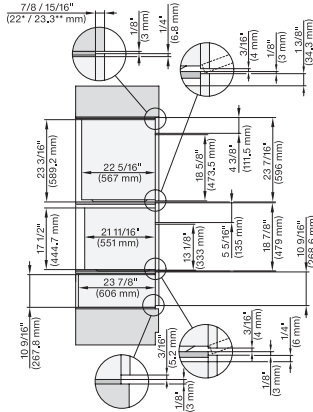

ESW 7680

Calientaplatos sin tirador de 30 pulgadas de anchura y 10 13/16 de altura

Precalear vajilla, mantener alimentos calientes y cocción a baja temperatura.

DGC 6x6x (AM)+EBA 6808, H 6x70 BM, ESW 6x80, DGC786x, EBA7868, H7x70, ESE7x80 Combi, Installat drawing, Flush inset, NA