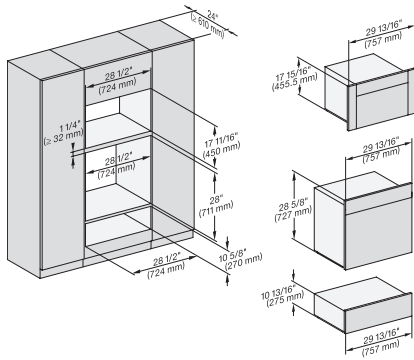

(H6560B, H6x60BP, DGC686xAM)+EBA6808; H6x70BM, ESW6x80, DGC676x, NA7000 Fitting Combi, Installation drawing, Proud, NA

ESW 7680

Calientaplatos sin tirador de 30 pulgadas de anchura y 10 13/16 de altura

Precalear vajilla, mantener alimentos calientes y cocción a baja temperatura.