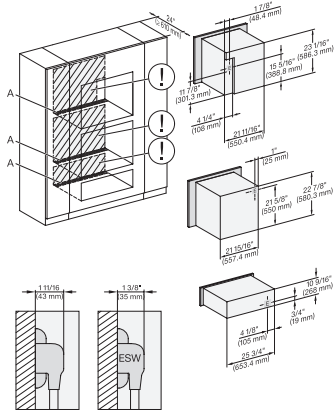

ESW 7680

Calientaplatos sin tirador de 30 pulgadas de anchura y 10 13/16 de altura

Precalear vajilla, mantener alimentos calientes y cocción a baja temperatura.

DGC786x+EBA7868, H7x6BP+EBA7848, ESW7x80,
Installation, 30 Zoll, Proud, combi, wide front, XXI, 650S