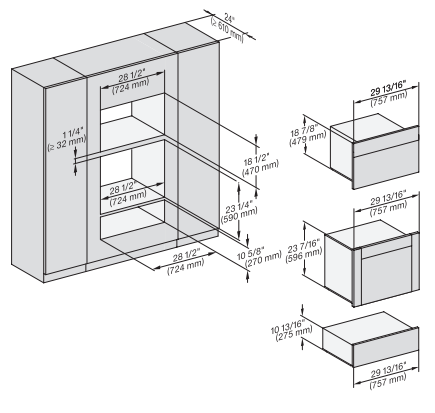

(H6560 B, H6x60 BP, DGC686x AM) + EBA6808, H6x70 BM, DGC676x, ESW6x80, NA7000 Fitting Combi w. front, drawing, Proud, NA