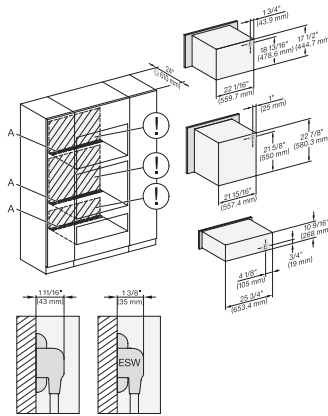

H 6560 B + EBA 6808, H 6x60 BP + EBA 6808, H6x70BM, ESW6x80, NA7000, Installation Combi, Installation drawing, Proud, NA