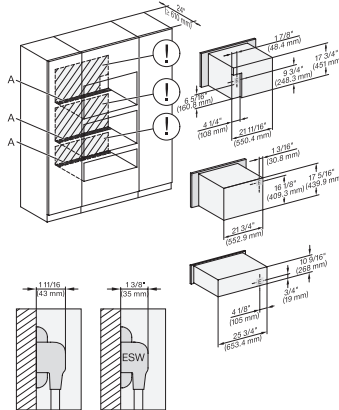

DGC7x4x+EBA7848, H7x40BM+7808, ESW7x80, Installation, 30 Zoll, Proud, combi, XL, 450S