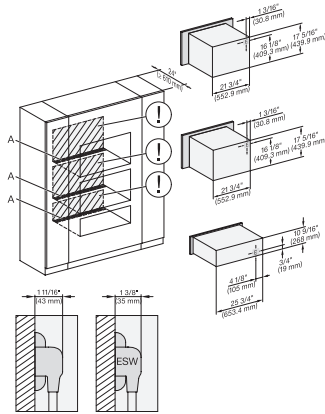

H 6x00 BM + EBA 6808, ESW 6x80, H7x40+EBA7848, ESW7x80, Installation Combi wide front, Installation drawing, Proud, NA