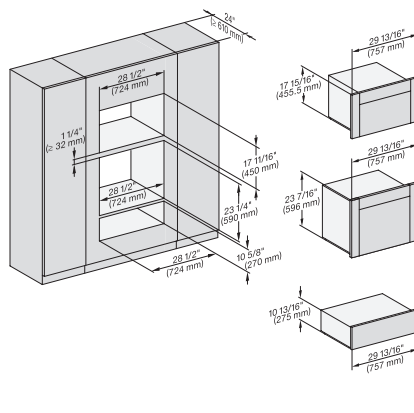

(H6560B, H6x60BP, H6x00BM, DGC686xAM, DGC6x00-1) + EBA; DGC676x, ESW6x80, NA7000, Fitting Combi w. front, drawing, Proud