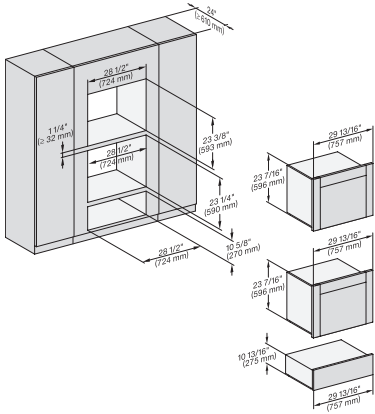

ESW 7680

Calientaplatos sin tirador de 30 pulgadas de anchura y 10 13/16 de altura

Precalear vajilla, mantener alimentos calientes y cocción a baja temperatura.

DGC6x6x(AM) + EBA6808, ESW6x80, H6x60 B(P), NA7000, Installation Kombi breite Front, Skizze, Proud, NA