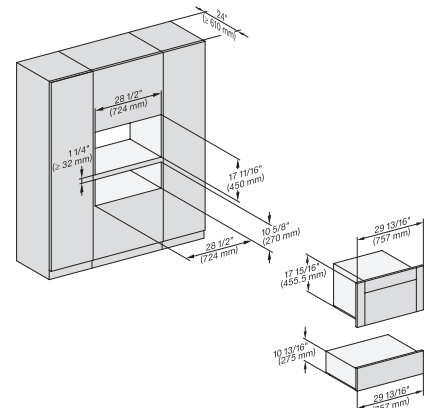

(H6x00BM,DGC6x00-1)+EBA6808, ESW6x80, DGC7xxx+EBA7848, H7x40BM+EBA7848, ESW7x80, Fitting Combi, Installation, Proud,

ESW 7680

Calientaplatos sin tirador de 30 pulgadas de anchura y 10 13/16 de altura

Precalear vajilla, mantener alimentos calientes y cocción a baja temperatura.