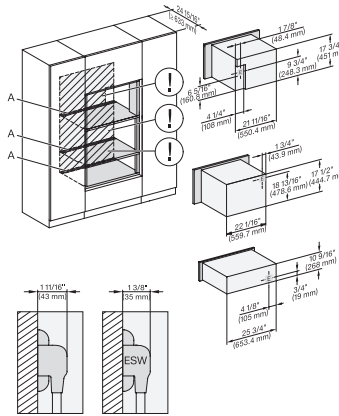

DGC7x4x+EBA7848, H7x70BM(X), ESW7x80, Installation, 30Zoll, Flush inset, combi, XL