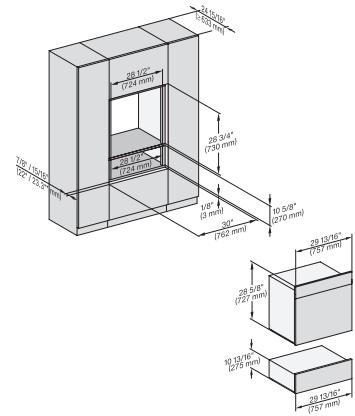

H 6x00+EBA 6808, ESW 6x80, DGC 6x00-14-EBA 6808, DGC7xxx, EBA7848, H7xxx, ESW7x80, Installation drawing, Flush inset, NA

ESW 7680

Calientaplatos sin tirador de 30 pulgadas de anchura y 10 13/16 de altura

Precalentar vajilla, mantener alimentos calientes y cocción a baja temperatura.

H 6x70 BM, ESW 6x80, DGC7x7x, H7x7x, ESW7x80 Fitting Combi, Installation drawing, Flush inset, NA

H 6560, H 6x60, DGC 686x+EBA6808, ESW6x80, DGC676x, DGC7xxx, EBA7868, H 7xxx, ESW7x80, Install draw, Flush inset, NA