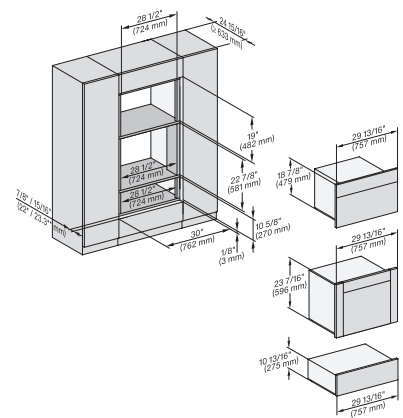

H 6x00+EBA 6808, ESW 6x80, DGC 6x00-1, DGC7x40, EBA7848, H7x40, ESW7x8x,Fitting Combi, Install drawing, Flush inset, NA

H 6x70, H 6x00+EBA 6808, ESW 6x80, DGC 6x00-1, H7xxx, EBA7848, ESW7x80 Fitting Combi, Install drawing, Flush inset, NA

H 6x60 B/BP, DGC 686x AM+ EBA 6808; H 6x70 BM, ESW 6x80, DGC 676x, DGC 7x7x, EBA 7868, ESW7x780,Installation drawing, NA

ESW 7680

Calientaplatos sin tirador de 30 pulgadas de anchura y 10 13/16 de altura