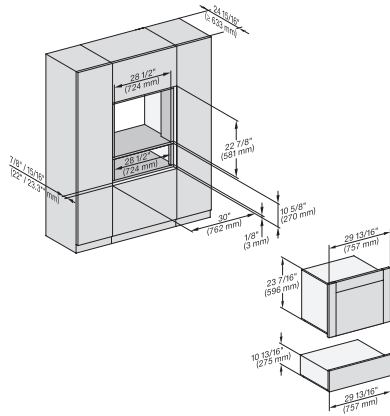

H 6x00+EBA 6808, ESW 6x80, DGC 6x00-14-EBA 6808, DGC7xxx, EBA7848, H7xxx, ESW7x80, Installation drawing, Flush inset, NA

ESW 7680

Calientaplatos sin tirador de 30 pulgadas de anchura y 10 13/16 de altura

Precalentar vajilla, mantener alimentos calientes y cocción a baja temperatura.

H 6x70 BM, ESW 6x80, DGC7x7x, H7x7x, ESW7x80 Fitting Combi, Installation drawing, Flush inset, NA

H 6560, H 6x60, DGC 686x+EBA6808, ESW6x80, DGC676x, DGC7xxx, EBA7868, H 7xxx, ESW7x80, Install draw, Flush inset, NA