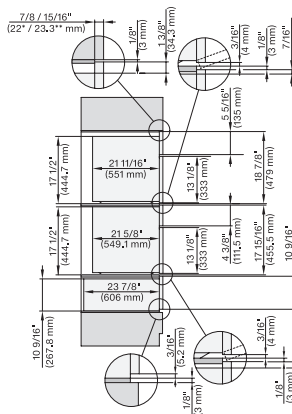

H 6560 B, H 6x00 BP, DGC 6x0x, ESW 6x80, EBA 6808, DGC786x, EBA 7868, H 7xxxBPm ESW 7x80 Einbau, Skizze, Flush inset, NA

ESW 7680

Calientaplatos sin tirador de 30 pulgadas de anchura y 10 13/16 de altura

DGC7x8x, ESW7x80, side view, 30 Zoll, Flush inset, combi, XXL

DGC7x8x(X), H2x80BP, H7x8xBP, ESW7x80, side view, 30 Zoll, Flush inset, combi, XXL, 650, ESW30

DGC7x7x(X), H7x70BM(X), H7x40BM+EBA7848, ESW7x80, side view, 30 Zoll, Flush inset, combi, 450S