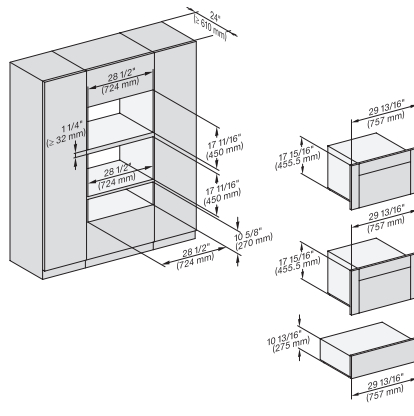

(H6x00BM, DGC6x00-1)+EBA6808, ESW6x80, (DGC7x4x, H7x40BM)+EBA7848, ESW7x80, Fitting Combi, Installation, Proud, NA