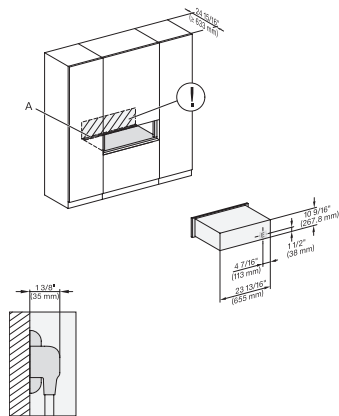

ESW 7680

Calientaplatos sin tirador de 30 pulgadas de anchura y 10 13/16 de altura

Precalentar vajilla, mantener alimentos calientes y cocción a baja temperatura.

Código EAN: 4002516487463 / Número de material: 11794870 /
Número de material antiguo: 30768030USA

Parrilla para aumentar la superficie de colocación

1

ESW 7680

Calientaplatos sin tirador de 30 pulgadas de anchura y 10 13/16 de altura

Precaentar vajilla, mantener alimentos calientes y cocción a baja temperatura.

side view 30 inch Flush inset ESW30, installation drawing, NA

installation 30 inch Flush inset ESW30, installation drawing, NA

installation 30 inch Flush inset wide front ESW30, installation drawing, NA