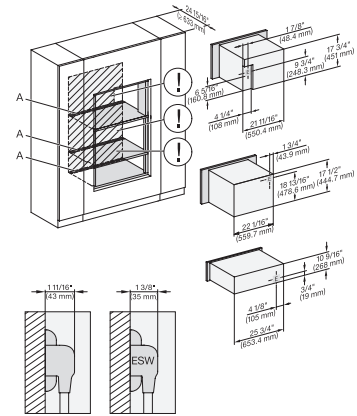

DGC7x4+EBA7848, H7x70BM, ESW7x80, Installation, 30 Zoll, Flush inset, combi, wide front, XL