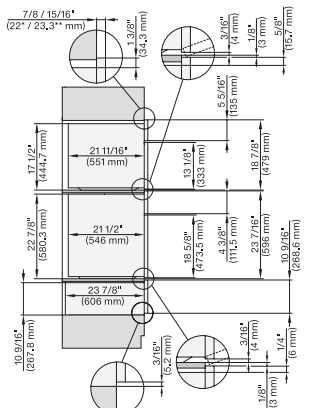

(H6560B, H6x60BP)+EBA6808, H6x70BM, ESW6x80, H7x6xBP+EBA7868, H7x70BM(X), ESW7x80, Combi, Proud, Flush inset, NA