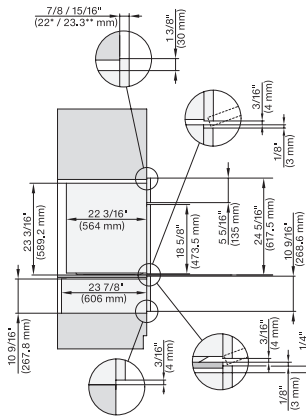

DGC7x8x, ESW7x80, side view, 30 Zoll, Proud, combi, XXL