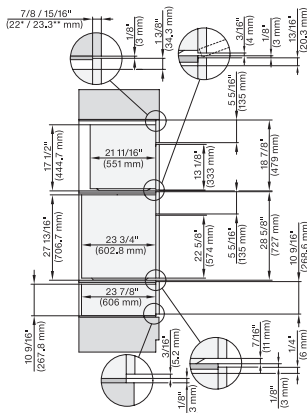

H 6x80 BP, H 6x70 BM, ESW 6x80, H 6x80-2BP, DGC7xxx, H 7xxx, ESW7x80 Combi, Installation drawing, Flush inset, NA