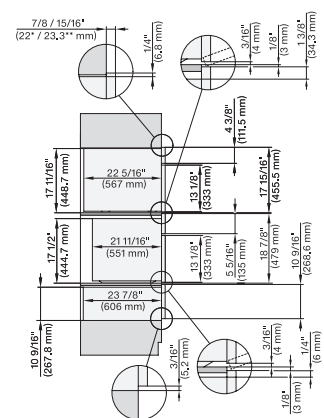

DGC 6x00-1 + EBA 6808, H 6x70 BM, ESW 6x80, DGC7x40+EBA7848, H7x70BM(X), ESW7x80, Combi, Installation drawing, Proud, NA