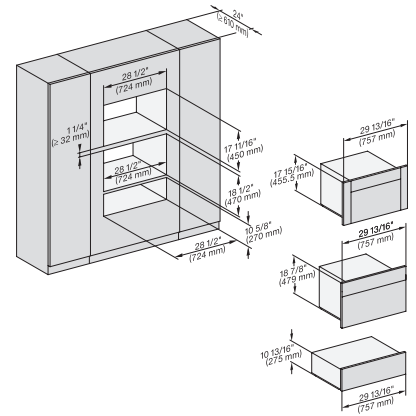

DGC7x4x+EBA7848, H7x70BM(X), ESW7x80, Einbau, 30 Zoll, Proud, combi, wide front, XL