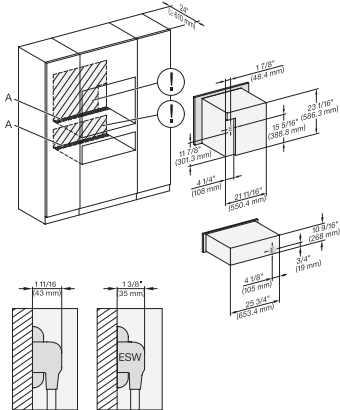

DGC786x+EBA7868, ESW7x80, Installation, 30 Zoll, Proud, combi, XXL