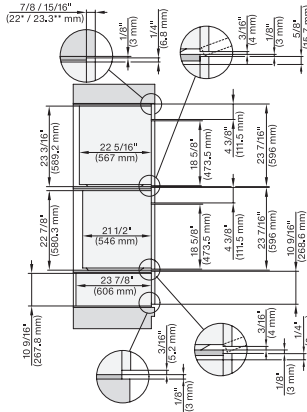

DGC6x6x(AM)+EBA 6808, H 6560B, H 6x60, ESW 6x80, DGC786x, EBA7868, H7xxx, ESW7x80 Combi, Install drawin, Flush inset, NA