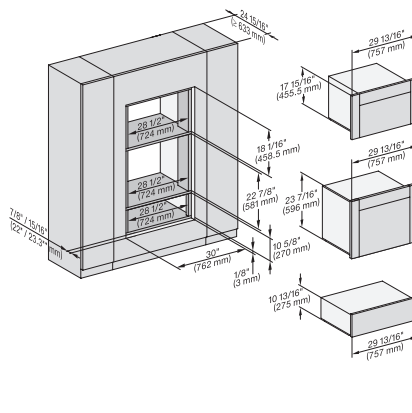

H6x60B/BP, H6x00BM, DGC6xxxAM+EBA; DGC676x, ESW6x80, DGC676x, ESW6x80, DGC7x7x, EBA78x8, H7xxxBM/BP, ESW7x80, NA