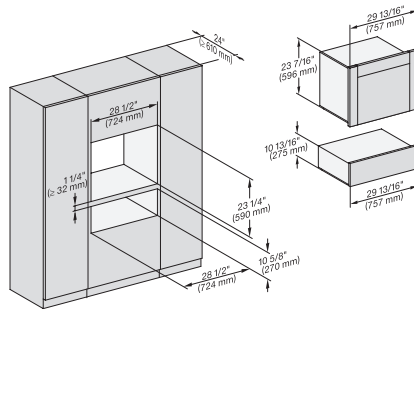

(H6560B, H6x60BP, DGC686xAM)+EBA6808, ESW6x80, DGC676x, (DGC786x, H7x6xBP)+EBA7868, ESW7x80, Fitting Combi, Proud, NA