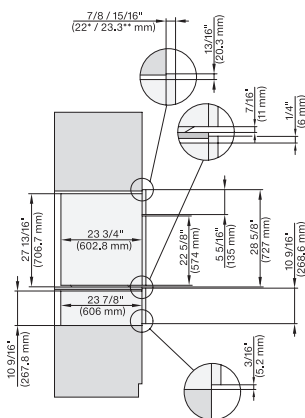

H 6x80 BP, ESW 6x80, H 6x80-2BP, H2x80BP, H7x80BP(X), ESW7x80, Combi, Installation drawing, Proud, NA