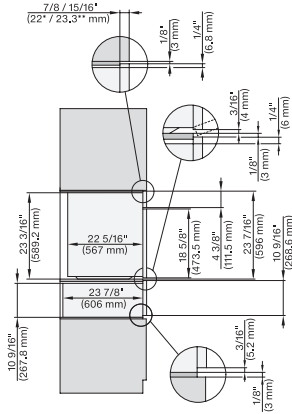

DGC786x+EBA7868, ESW7x80, side view, 30 Zoll, Flush inset, combi, XXL