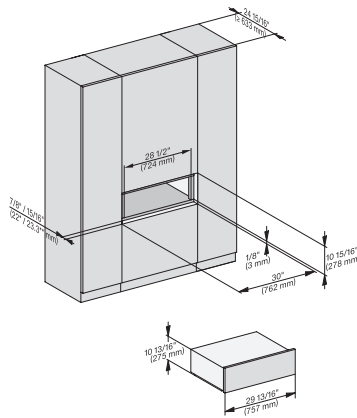

installation 30 inch Flush inset ESW30, installation drawing, NA