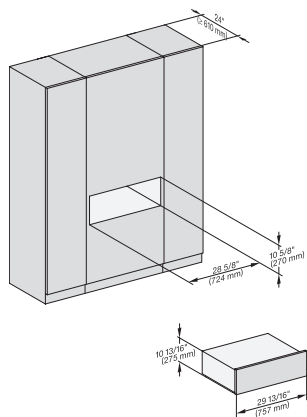

installation 30 inch Proud ESW30, installation drawing, NA