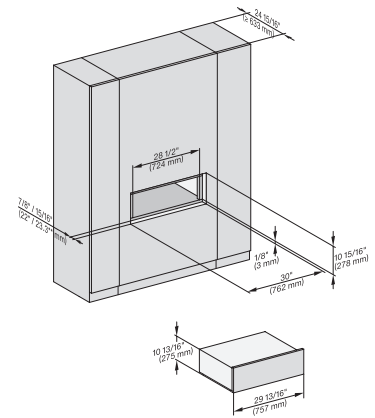

ESW 7680

Calientaplatos sin tirador de 30 pulgadas de anchura y 10 13/16 de altura

Precalentar vajilla, mantener alimentos calientes y cocción a baja temperatura.

Código EAN: 4002516487463 / Número de material: 11794870 /
Número de material antiguo: 30768030USA

Parrilla para aumentar la superficie de colocación

1

ESW 7680

Calientaplatos sin tirador de 30 pulgadas de anchura y 10 13/16 de altura

Precaentar vajilla, mantener alimentos calientes y cocción a baja temperatura.

side view 30 inch Flush inset ESW30, installation drawing, NA

installation 30 inch Flush inset ESW30, installation drawing, NA

installation 30 inch Flush inset wide front ESW30, installation drawing, NA