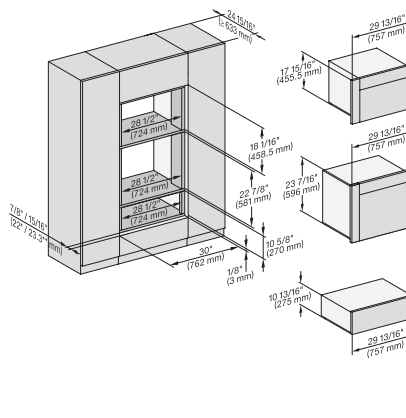

H 6x60 B/BP, H 6x00 BM, DGC 686x AM, DGC 6x00-1+EBA 6808; DGC 676x, ESW 6x80, DGC7x4x, EBA 7x68, H 7xxx, ESW 7x80 NA