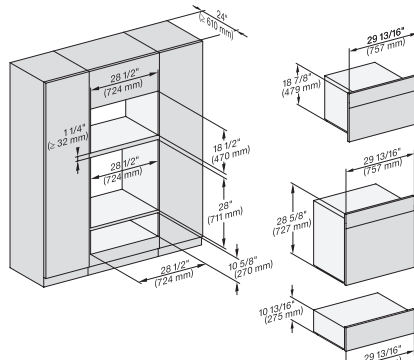

(H6560B, H6x60BP, DGC686xAM)+EBA6808; H6x70BM, ESW6x80, DGC676x, NA7000 Fitting Combi, Installation drawing, Proud, NA

ESW 7680

Calientaplatos sin tirador de 30 pulgadas de anchura y 10 13/16 de altura

Precalear vajilla, mantener alimentos calientes y cocción a baja temperatura.