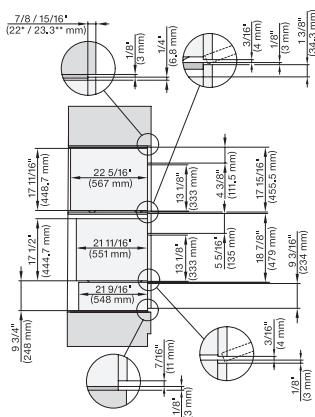

DGC 6x00-1+EBA 6808, H6x70, ESW6x85, DGC7xxx, EBA7848, H7xxx, ESW7x70, EVS7670 Combi, Install. drawing, Flush inset, NA