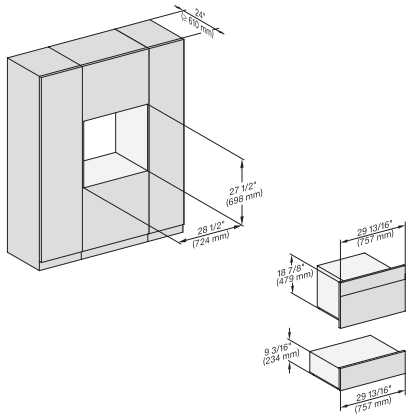

## ESW 7670

Calientaplatos sin tirador de 30 pulgadas de anchura y 9 3/16 de altura

Precalentar vajilla, mantener alimentos calientes y cocción a baja temperatura.

H6x70BM, ESW6x85, DGC7x7x, H7x70BMX, ESW7x70, EVS7x70, Fitting Combi, Installation drawing, Proud, NA