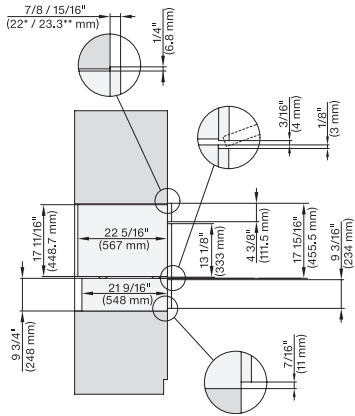

(H 6x60 B/BP, H 6x00 BM) + EBA 6808; ESW 6x85, H 7xxx BP/BM, EBA 78x8, Exx 7x70, Installation drawing, Flush inset, NA

H 6560 B + EBA 6808, H 6x60 BP + EBA 6808, H 6x70 BM, ESW 6x85, H 7xxx BP/BM/BMX, EBA 7868, Exx 7x70, Flush inset, NA

## ESW 7670

Calientaplatos sin tirador de 30 pulgadas de anchura y 9 3/16 de altura

Precaentar vajilla, mantener alimentos calientes y cocción a baja temperatura.

DGC 6x00-1, + EBA 6808, ESW 6x85, DGC7x4x+EBA7848, ESW7x70, EVS7670, Combi, Installation drawing, Proud, NA