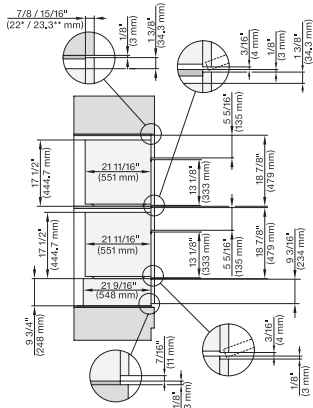

## ESW 7670

Calientaplatos sin tirador de 30 pulgadas de anchura y 9 3/16 de altura

Precalear vajilla, mantener alimentos calientes y cocción a baja temperatura.

H 6x70 BM, ESW 6x85, DGC7xxx, H7x7x, ESW 7x70 Combi, Installation drawing, Flush inset, Flush inset, NA