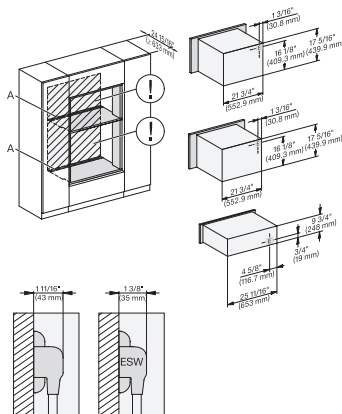

H 6x00 BM + EBA 6808, ESW 6x85, H 7x40, EBA 7848, ESW 7x70, EVS 7670 Installation drawing, Flush inset, NA