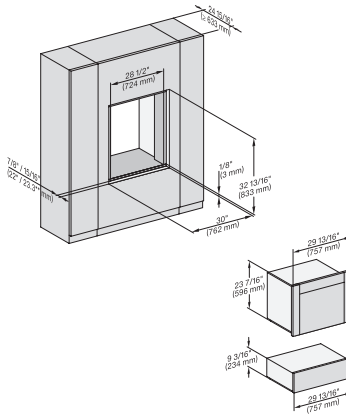

DGC676x+EBA6808, ESW7x70, EVS7670, Einbau, 30 Zoll, Flush inset, combi, XXL

DC7x8x, ESW7x70, EVS7670 Einbau, 30 Zoll, Flush inset, combi, XXL

DGC786x+EBA7868, H7x6xBP+EBA7848, ESW7x70, EVS7670, Einbau, 30 Zoll, Flush inset, combi, 650S

## ESW 7670

Calientaplatos sin tirador de 30 pulgadas de anchura y 9 3/16 de altura

Precalear vajilla, mantener alimentos calientes y cocción a baja temperatura.

DGC7x4+EBA7848, H7x70BM(X), ESW7x70, EVS7670, Einbau, 30 Zoll, Flush inset, combi, XL