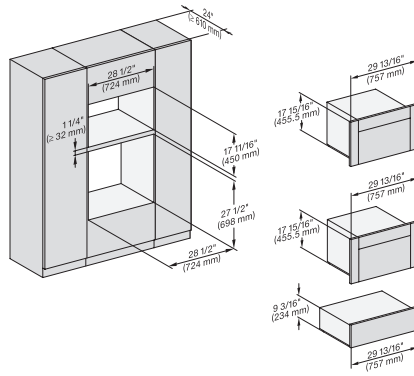

## ESW 7670

Calientaplatos sin tirador de 30 pulgadas de anchura y 9 3/16 de altura

Precalentar vajilla, mantener alimentos calientes y cocción a baja temperatura.

H6x70BM, ESW6x85, DGC7x7x, H7x70BMX, ESW7x70, EVS7x70, Fitting Combi, Installation drawing, Proud, NA