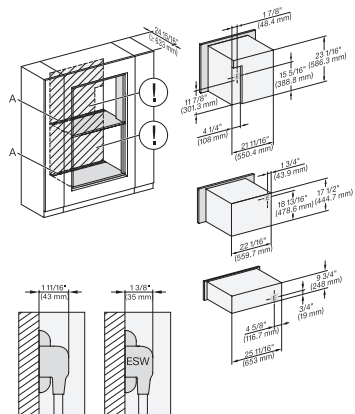

DGC786x+EBA7868, H7x70BM, ESW7x70, EVS7670, Installation, 30 Zoll, Flush inset, combi, wide front, XXL