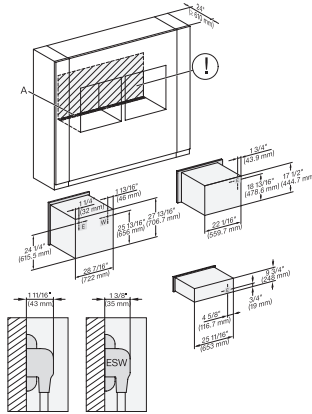

## ESW 7670

Calientaplatos sin tirador de 30 pulgadas de anchura y 9 3/16 de altura

Precalear vajilla, mantener alimentos calientes y cocción a baja temperatura.

H 6x80 BP, H 6x70 BM, ESW 6x85, H 6x80-2BP, NA7000, Installation Combi wide front, Installation drawing, Proud, NA