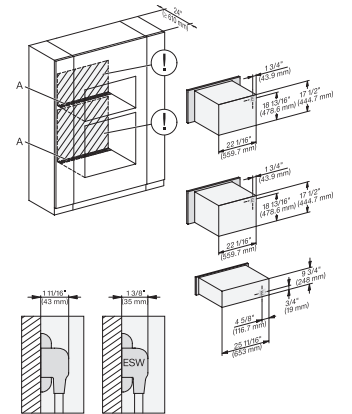

H 6x70 BM, ESW 6x85, H7x70BM, ESW7x70, EVS7670, Installation Combi wide front, Installation drawing, Proud, NA