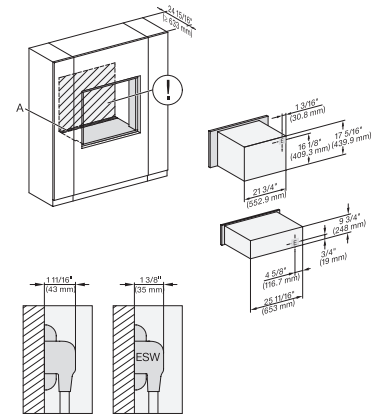

## ESW 7670

Calientaplatos sin tirador de 30 pulgadas de anchura y 9 3/16 de altura

Precalear vajilla, mantener alimentos calientes y cocción a baja temperatura.

H 6x80BP, H 6x70BM, ESW 6x85, H 6x80-2BP, H2x80BP, H 7x80BP/BPX, ESW 7x70, EVS7670, Install. drawing, Flush inset, NA

H 6x80 BP, H 6x70 BM, ESW 6x85, H 6x80-2BP, H 2x80BP, H 7x80BP/BPX, ESW 7x70, EVS 7670 , drawing, Flush inset, NA

H 6x00 BM + EBA 6808, ESW 6x85, H 7x40BM, EBA 7848, ESW 7x70, EVS 7670, Installation drawing, Flush inset, NA