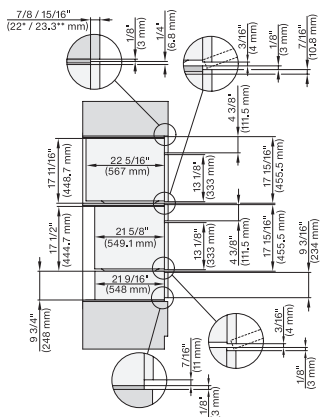

DGC 6x00-1+EBA 6808, H6x00 BM+EBA6808, ESW6x85, DGC7xxx, EBA7848, ESW7x70, EVS7670 Combi, Install draw, Flush inset, NA