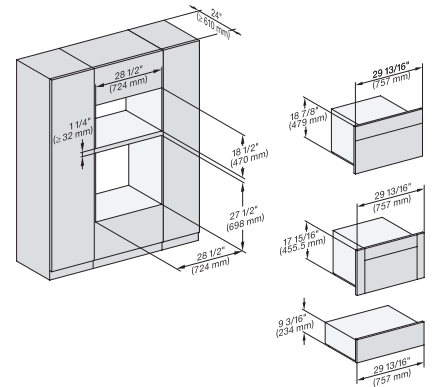

H6x70BM, (H6x00BM, DGC6x00-1)+EBA6808, ESW6x85, H7x70BM, H7x40BM+EBA7848, ESW7x70, Fitting Combi, Installation, Proud