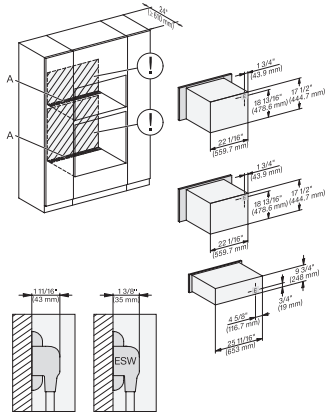

## ESW 7670

Calientaplatos sin tirador de 30 pulgadas de anchura y 9 3/16 de altura

Precalear vajilla, mantener alimentos calientes y cocción a baja temperatura.

H6xx0BM+EBA6808, ESW6x85,  
H7xx0BM(+EBA7848), ESW7x70, EVS7x70, Installation  
Combi, Installation drawing, Proud, NA