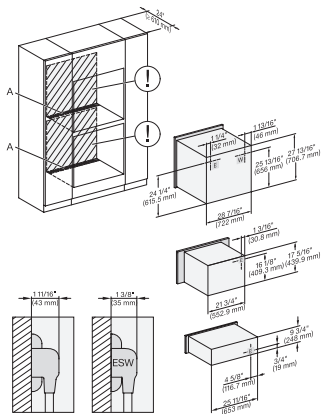

H 6x80 BP, H 6x00 BM + EBA 6808, ESW 6x85, H
6x80-2BP, NA7000 Installation Combi, Installation
drawing, Proud, NA