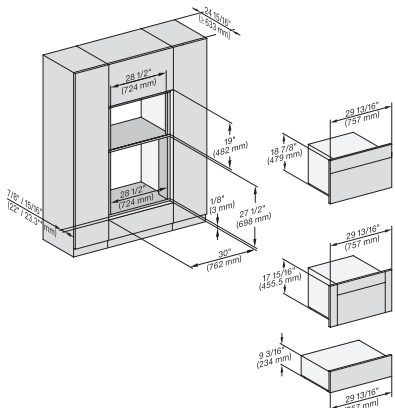

H 6x70, H 6x00+EBA6808, ESW6x85, DGC6x00-1, H7xxx, EBA7848, Exx7x70, Fitting Combi, Install drawing, Flush inset, NA