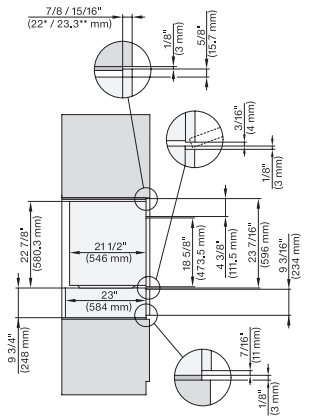

H7x6xBP+EBA7848, ESW7570, EVS7670, side view, 30 Zoll, Flush inset, combi, 650S, ESW