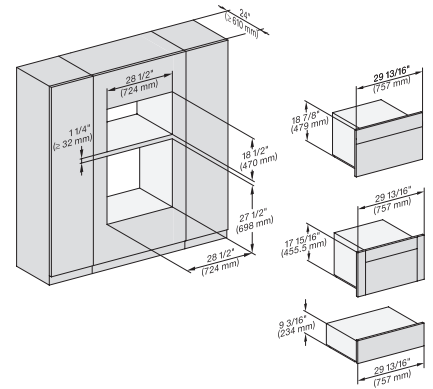

H6x70BM, H6x00BM + EBA6808, ESW6x85, DGC6x00-1 + EBA6808, NA7000 Fitting Combi wide front, Installation drawing, Proud