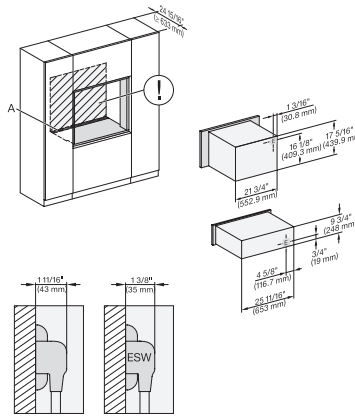

## ESW 7670

Calientaplatos sin tirador de 30 pulgadas de anchura y 9 3/16 de altura

Precalear vajilla, mantener alimentos calientes y cocción a baja temperatura.

H 6x80 BP, H 6x00 BM + EBA 6808, ESW 6x85, DGC 6x00 + EBA 6808, H 6x80-2BP, H2880BP, H7xxxBM/BP/BPX, ESW7x70 NA