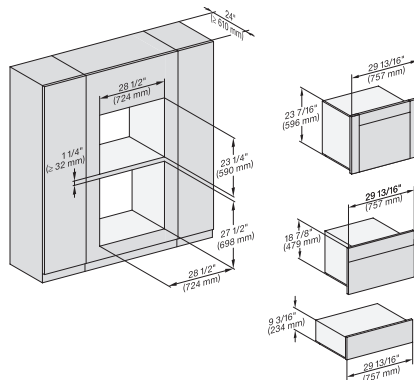

H 6x00 BM + EBA 6808, ESW 6x85, DGC 6x00-1 + EBA 6808, NA7000 Fitting Combi wide front, Installation drawing, Proud, NA

(H6560 B, H6x60 BP, H6x70 BM, DGC686x AM) + EBA6808; ESW6x85, DGC676x, NA7000, Fitting Combi w. front, drawing, Proud