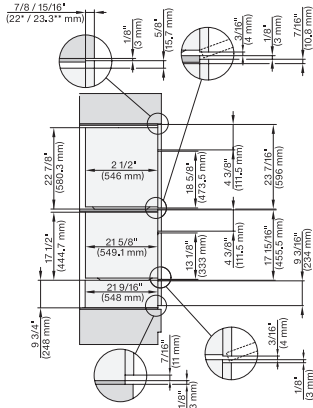

## ESW 7670

Calientaplatos sin tirador de 30 pulgadas de anchura y 9 3/16 de altura

Precalear vajilla, mantener alimentos calientes y cocción a baja temperatura.

H 6x70 BM, ESW 6x85, DGC7xxx, H7x7x, ESW 7x70 Combi, Installation drawing, Flush inset, Flush inset, NA