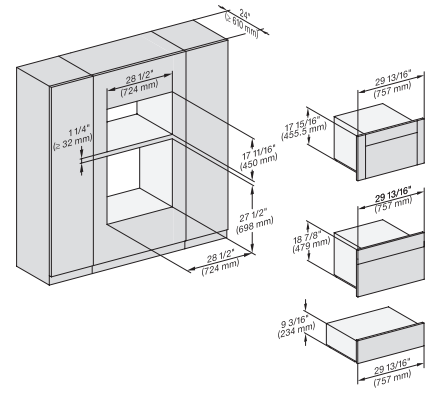

## ESW 7670

Calientaplatos sin tirador de 30 pulgadas de anchura y 9 3/16 de altura

Precalear vajilla, mantener alimentos calientes y cocción a baja temperatura.

DGC7x4x+EBA7848, H7x70BM(X), ESW7x70, EVS7670, Einbau, 30 Zoll, Proud, combi, XL