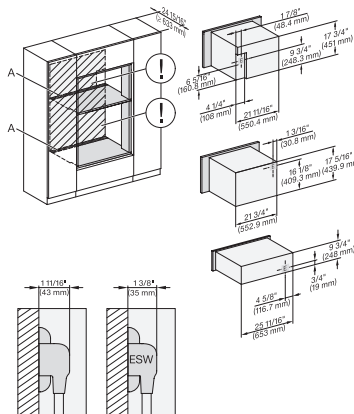

DGC7x4+EBA7848, H7x40BM+EBA7848, ESW7x70 EVS7670, Installation, 30 Zoll, Flush inset, combi, XL, 450S