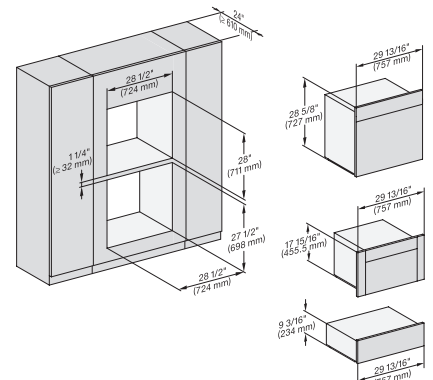

H 6x80 BP, H 6x00 BM + EBA 6808, ESW 6x85, DGC6x00 + EBA6808, H6x80-2BP, NA7000, Fitting Combi w. front, drawing, Proud