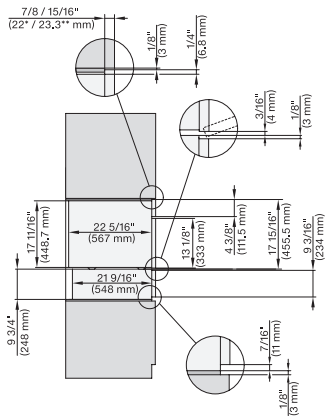

ESW 7670

Calientaplatos sin tirador de 30 pulgadas de anchura y 9 3/16 de altura

Precalentar vajilla, mantener alimentos calientes y cocción a baja temperatura.

Código EAN: 4002516487166 / Número de material: 11794840 /  
Número de material antiguo: 30767020USA

## ESW 7670

Calientaplatos sin tirador de 30 pulgadas de anchura y 9 3/16 de altura

Precalear vajilla, mantener alimentos calientes y cocción a baja temperatura.

DGC 6x00-1, + EBA 6808, ESW 6x85, DGC 7xxx, EBA 7848, ESW 7x70, EVS 7670 Combi, Installation drawing, Flush inset, NA