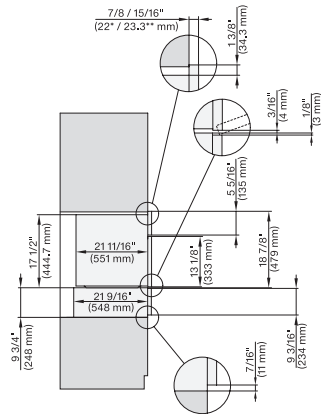

H 6x70 BM, ESW 6x85, H7x70BM(X), ESW7x70, EVS7670, Combi, Installation drawing, Proud, NA