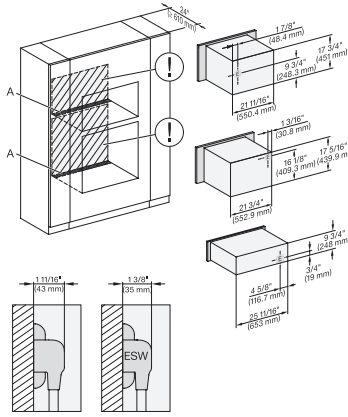

H 6x80 BP, H 6x70 BM, ESW 6x85, H 6x80-2BP,  
NA7000, Installation Combi side by side without wall,  
drawing, Proud, NA

H6x00BM + EBA6808, ESW6x85,  
H7x40BM+EBA7848, ESW7x70, EVS7670, Installation  
Combi wide front, Installation drawing

## ESW 7670

Calientaplatos sin tirador de 30 pulgadas de anchura y 9 3/16 de altura

Precalear vajilla, mantener alimentos calientes y cocción a baja temperatura.

H 6x70 BM, ESW 6x85, H7x70BM(X), ESW7x70, EVS7670, Installation Combi wide front, Installation drawing, Proud, NA