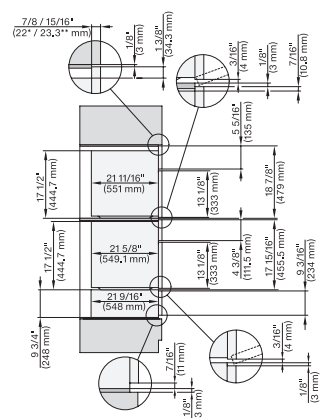

H 6x70 BM, H 6x00 BM + EBA 6808, ESW 6x85, DGC7x7x, EBA7848, H7xxx, ESW7x70 Combi, Installation drawing, Flush inset, NA