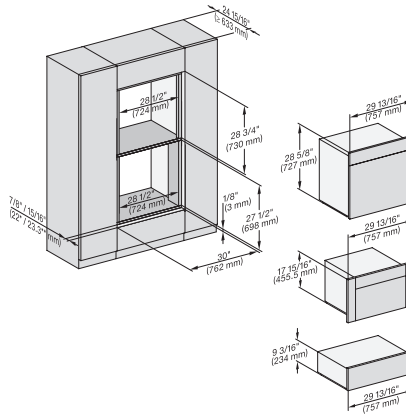

## ESW 7670

Calientaplatos sin tirador de 30 pulgadas de anchura y 9 3/16 de altura

Precalear vajilla, mantener alimentos calientes y cocción a baja temperatura.

H 6x60 B/BP, DGC 686x AM+EBA 6808; H 6x70BM, ESW6x85, DGC 676x, DGC786x, EBA 7868, H7xxx, Exx 7x70 Install drawing, NA