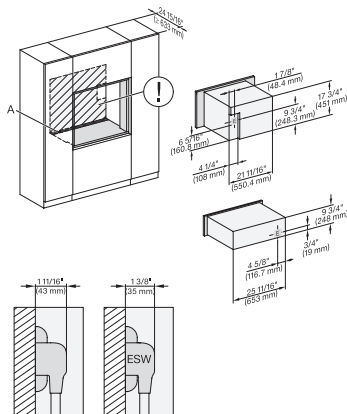

DGC7x4+EBA7848, ESW7x70, EVS7670, Installation, 30 Zoll, Flush inset, combi, XL