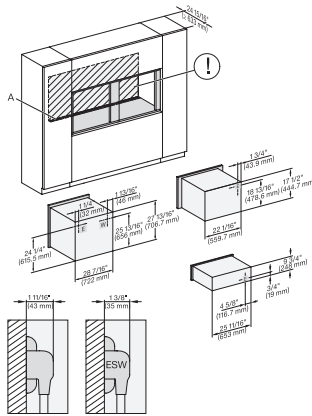

## ESW 7670

Calientaplatos sin tirador de 30 pulgadas de anchura y 9 3/16 de altura

Precalear vajilla, mantener alimentos calientes y cocción a baja temperatura.

H 6x80BP, H 6x70BM, ESW 6x85, H 6x80-2BP, H2x80BP, H 7x80BP/BPX, ESW 7x70, EVS7670, Install. drawing, Flush inset, NA