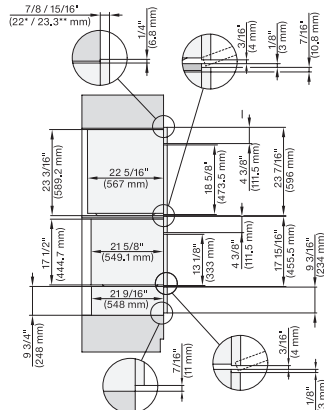

DGC6x6x, H6x00BM+EBA 6808, ESW 6x85, DGC786x, H7x40BM +EBA78x8, ESW7x70, EVS7670, Combi, Installation drawing, Proud, NA