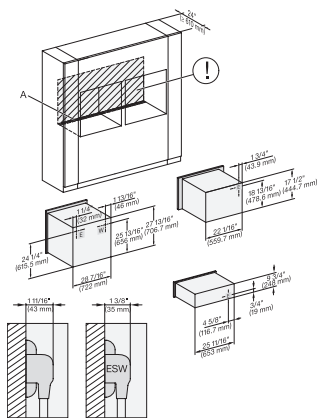

H6x80(-2)BP, H6x70BM, ESW6x85, H2x80BP,
H7x80BP, ESW7x70, EVS7670, Installation Combi side
by side, Installation drawing