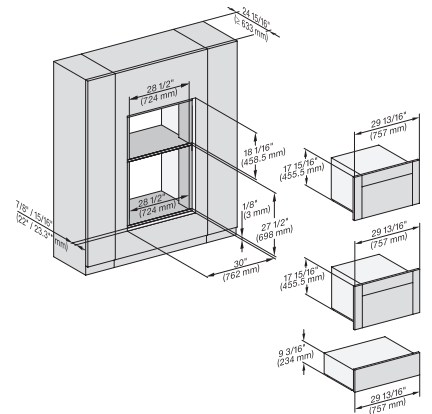

H 6x00 BM + EBA 6808, ESW 6x85, DGC 6x00-1 + EBA 6808, DGC 7x4, EBA 7848, H7x4xBM, ESW 7x70, EVS 7670, Flush inset, NA