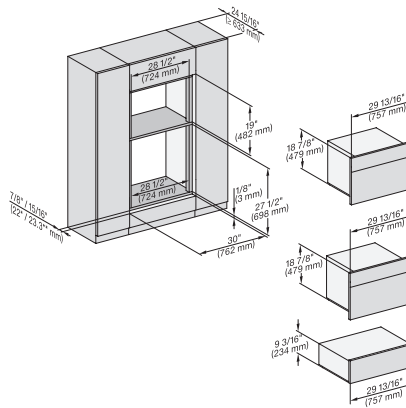

H 6x70 BM, ESW 6x85, H7x70, ESW 7x70, EVS7670 Fitting Combi, Installation drawing, Flush inset, NA