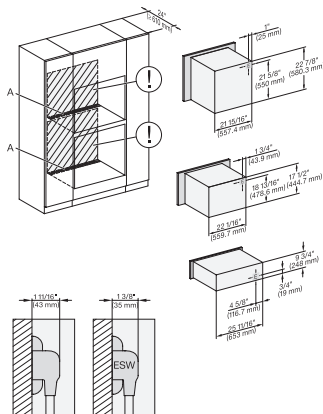

H 6560 B + EBA 6808, H 6x60 BP + EBA 6808, H
6x70BM, ESW6x85, NA7000 Installation Combi,
Installation drawing, Proud, NA