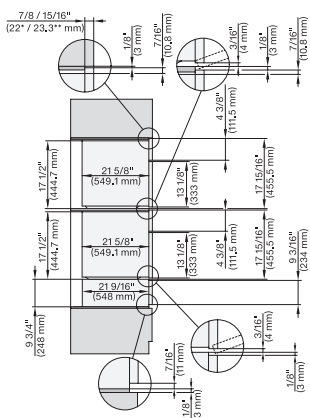

H 6x00 BM + EBA 6808, ESW 6x85, H 7x40, EBA 7848, Exx 7x70 Combi, Installation drawing, Flush inset, NA