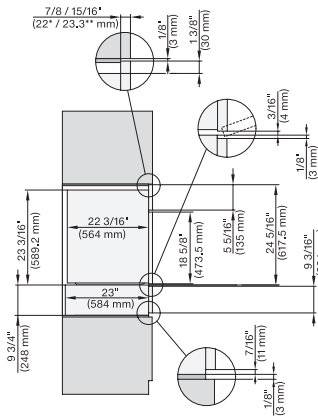

DGC7x8x, ESW7x70, EVS7670, side view, 30 Zoll, Flush inset, combi, XXL