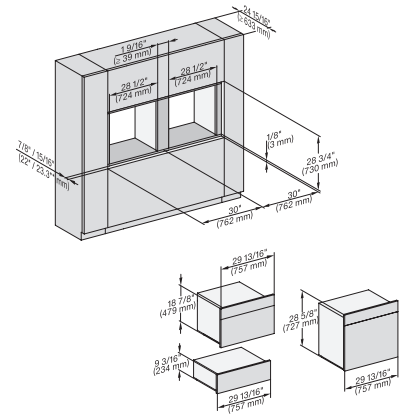

H 6x80BP, H 6x70 BM, ESW 6x85, H 6x80-2BP, H7xxx BM/BP/BPX/BMX, ESW7x70, EVS7670, Installation drawing, Flush inset, NA