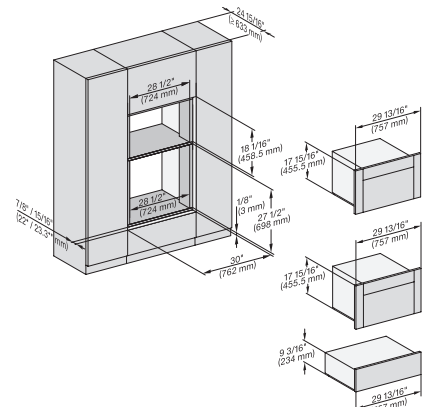

H 6x00+EBA6808, ESW 6x85, DGC 6x00-1, DGC7x4x, EBA7848, H7x80, Exx7x70 Fitting Combi, Install drawing, Flush inset, NA