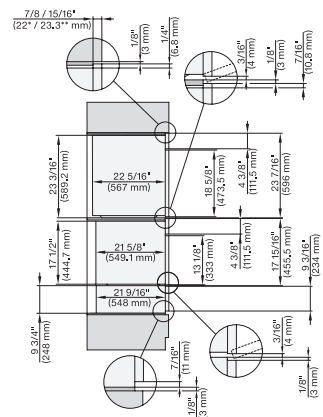

DGC 6x6x (AM)+EBA 6808, H 6x00, ESW 6x85, DGC 7xxx, EBA7868, H7x40, ESW7x70, EVS7670 Combi, Install draw, Flush inset, NA