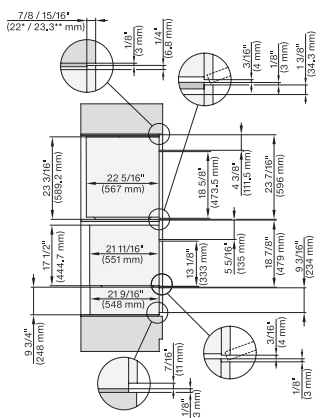

DGC 6x6x (AM)+EBA 6808, H 6x70 BM, ESW 6x85, DGC786x, EBA7868, H 7x70, Exx7x70, Combi, Install drawing, Flush inset, NA