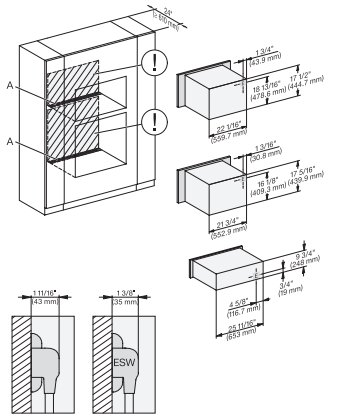

H 6x70 BM, H 6x00 BM + EBA 6808, ESW 6x85, NA7000, Installation Combi wide front, Installation drawing, Proud, NA