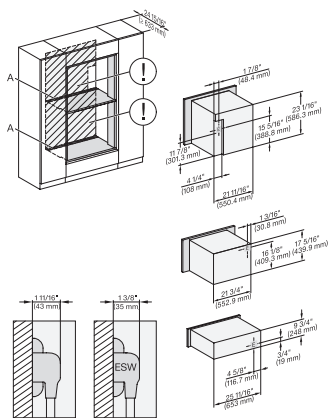

DGC786x+EBA7868, H7x40BM+EBA7848, ESW7x70, EVS7670, Installation, 30 Zoll, Flush inset, combi, XXL, 450S