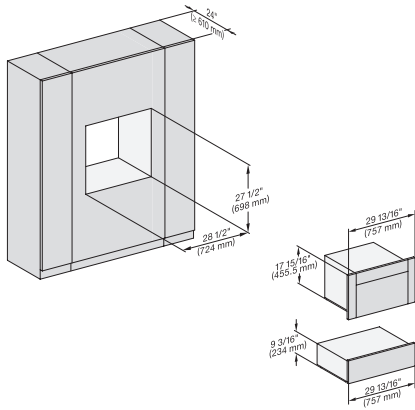

## ESW 7670

Calientaplatos sin tirador de 30 pulgadas de anchura y 9 3/16 de altura

Precalear vajilla, mantener alimentos calientes y cocción a baja temperatura.

(H6x00BM, DGC6x00-1)+EBA6808, ESW6x85, (DGC7xxx, H7x40BM)+EBA7848 Fitting Combi wide front, Installation drawing, Proud,