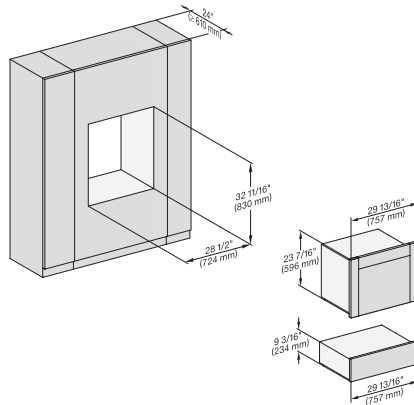

## ESW 7670

Calientaplatos sin tirador de 30 pulgadas de anchura y 9 3/16 de altura

Precalear vajilla, mantener alimentos calientes y cocción a baja temperatura.

DGC7x4x+EBA7848, H7x70BM(X), ESW7x70, EVS7670, Einbau, 30 Zoll, Proud, combi, XL