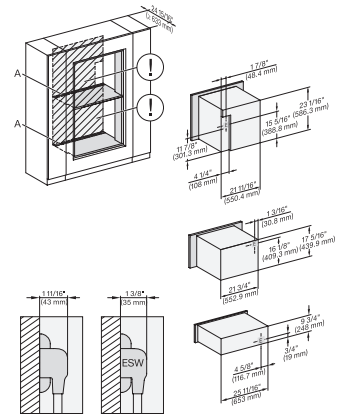

DGC786x+EBA7868, H7x40BM+EBA7848, ESW7x70, EVS7670, Installation, 30 Zoll, Flush inset, combi, wide front, XXL, 450S