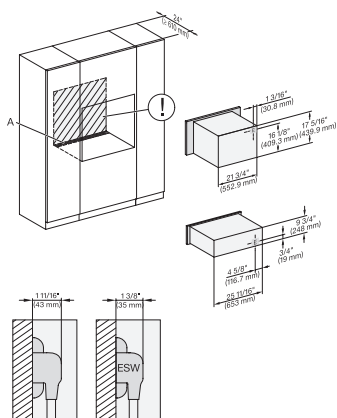

H 6x00 BM + EBA 6808, ESW 6x85, H7x40BM+EBA7848, ESW7x70, EVS7670, Installation Combi, Installation drawing, Proud, NA