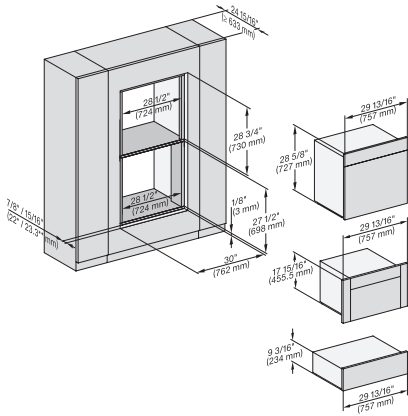

## ESW 7670

Calientaplatos sin tirador de 30 pulgadas de anchura y 9 3/16 de altura

Precalear vajilla, mantener alimentos calientes y cocción a baja temperatura.

H 6x80 BP, H 6x00 BM + EBA 6808, ESW 6x85, DGC 6x00 + EBA 6808, H 6x80-2BP, H2880BP, H7xxxBM/BP/BPX, ESW7x70 NA