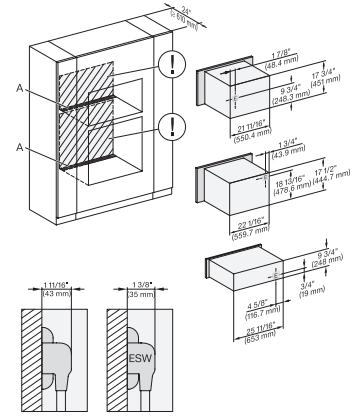

DGC 6x00-1 + EBA 6808, H 6x70 BM, ESW 6x85, Installation Combi wide front, Installation drawing, Proud, NA