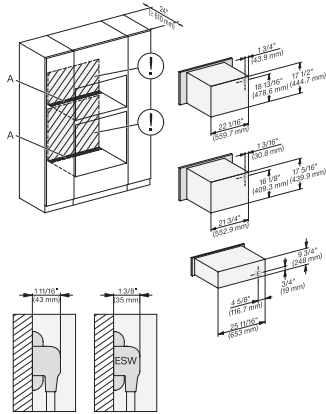

## ESW 7670

Calientaplatos sin tirador de 30 pulgadas de anchura y 9 3/16 de altura

Precalear vajilla, mantener alimentos calientes y cocción a baja temperatura.

H6xx0BM+EBA6808, ESW6x85,  
H7xx0BM(+EBA7848), ESW7x70, EVS7x70, Installation  
Combi, Installation drawing, Proud, NA