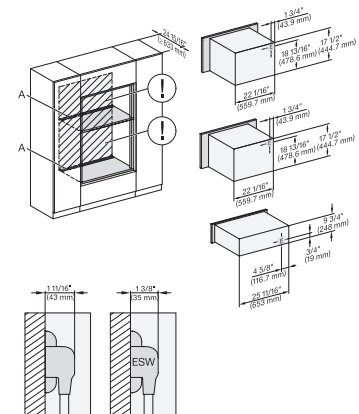

H 6x70 BM, ESW 6x85, H7x70 BM/BMX, ESW 7x70, EVS 7670 Installation drawing, Flush inset, NA