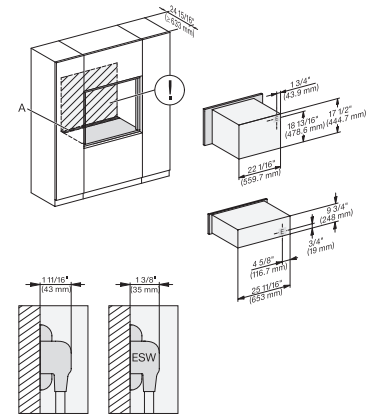

H 6x70 BM, ESW 6x85, H 7x70 BM/BMX, ESW 7x70, EVS 7670 Installation Combi, Installation drawing, Flush inset, NA