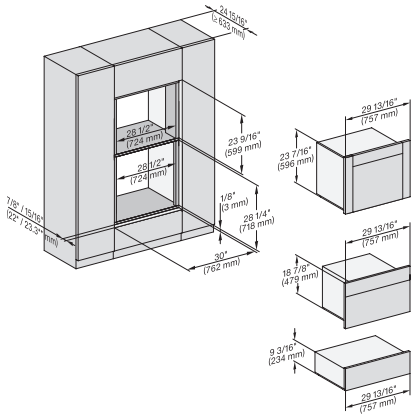

## ESW 7670

Calientaplatos sin tirador de 30 pulgadas de anchura y 9 3/16 de altura

Precalear vajilla, mantener alimentos calientes y cocción a baja temperatura.

H 6x60 B/BP, DGC 686x AM+EBA 6808; H 6x70BM, ESW6x85, DGC 676x, DGC786x, EBA 7868, H7xxx, Exx 7x70 Install drawing, NA