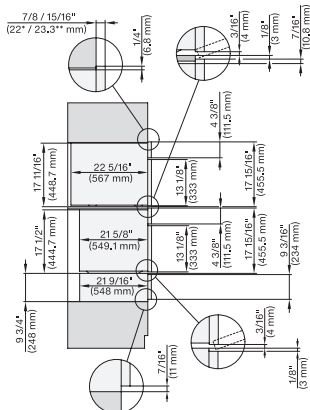

DGC6x00-1+EBA6808, H6x00BM+EBA6808, ESW6x85, DGC7x4x+EBA7848, H7x40BM+EBA7848, ESW7x70, Combi, Installation drawing, Proud, NA