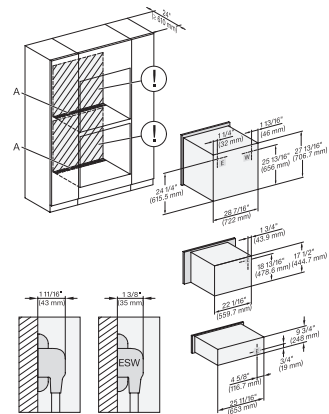

H 6x80 BP, H 6x70 BM, ESW 6x85, H 6x80-2BP,
NA7000 Installation Combi, Installation drawing, Proud,
NA