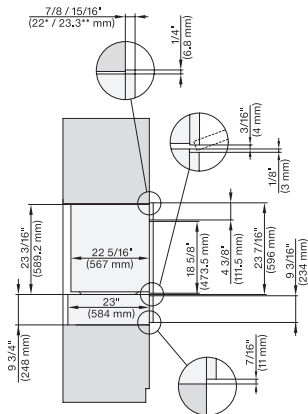

DGC786x+EBA7868, ESW7x70, EVS7670, side view, 30Zoll, Proud, combi, XXL