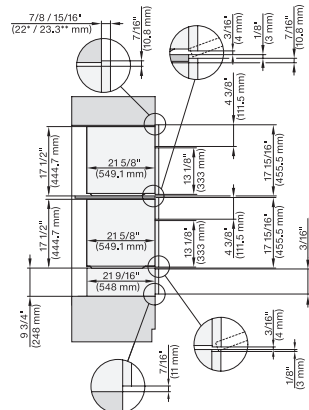

H6x0BM+EBA6808, ESW6x85, H7x40BM+EBA7848, ESW7x70, EVS7670, Combi, Installation drawing, Proud, NA