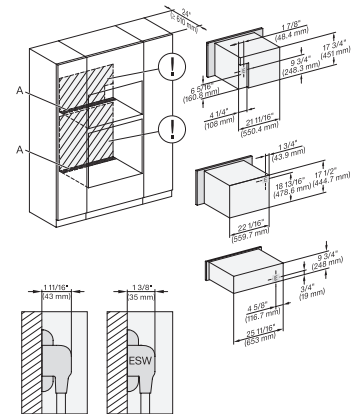

DGC7x4x+EBA7848, H7x70BM(X), ESW7x70, EVS7670, Installation, 30 Zoll, Proud, combi, XL