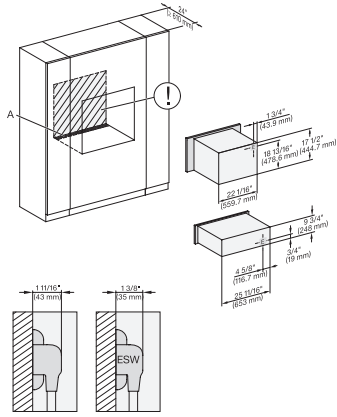

## ESW 7670

Calientaplatos sin tirador de 30 pulgadas de anchura y 9 3/16 de altura

Precalear vajilla, mantener alimentos calientes y cocción a baja temperatura.

H 6x70 BM, ESW 6x85, H7x70BM(X), ESW7x70, EVS7670, Installation Combi wide front, Installation drawing, Proud, NA