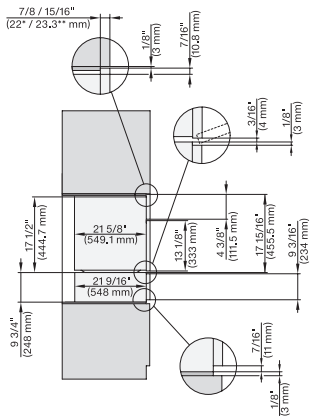

ESW 7670

Calientaplatos sin tirador de 30 pulgadas de anchura y 9 3/16 de altura

Precalentar vajilla, mantener alimentos calientes y cocción a baja temperatura.

Código EAN: 4002516487166 / Número de material: 11794840 /  
Número de material antiguo: 30767020USA

## ESW 7670

Calientaplatos sin tirador de 30 pulgadas de anchura y 9 3/16 de altura

Precalear vajilla, mantener alimentos calientes y cocción a baja temperatura.

DGC 6x00-1, + EBA 6808, ESW 6x85, DGC 7xxx, EBA 7848, ESW 7x70, EVS 7670 Combi, Installation drawing, Flush inset, NA