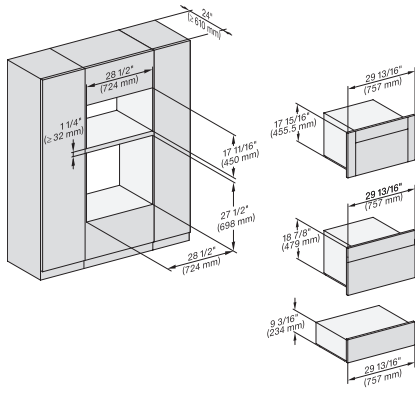

## ESW 7670

Calientaplatos sin tirador de 30 pulgadas de anchura y 9 3/16 de altura

Precalear vajilla, mantener alimentos calientes y cocción a baja temperatura.

DGC7x4x+EBA7848, H7x70BM(X), ESW7x70, EVS7670, Einbau, 30 Zoll, Proud, combi, XL