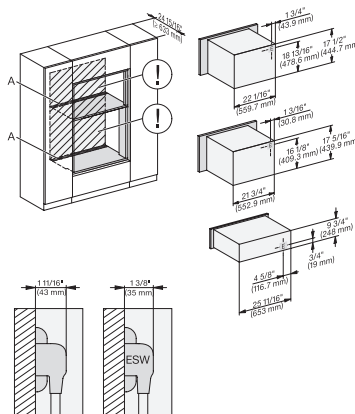

H 6x70 BM, H 6x00 BM + EBA 6808, ESW 6x85, H7xxxBM/BMX, EBA 7848, ESW7x70, EVS7670 Installation drawing, Flush inset, NA