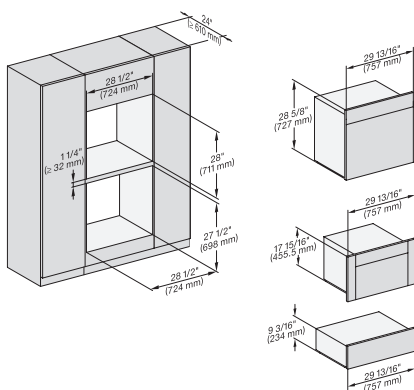

H6x80BP, H6x00BM+EBA6808, ESW6x85, DGC6x00-1 + EBA6808, H6x80-2BP, NA7000 Fitting Combi, Installation drawing, Proud, NA