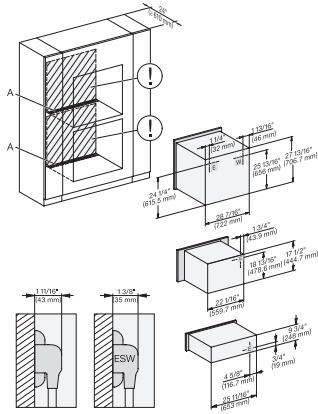

(H6560B, H6x60BP)+EBA6808, H6x70BM, ESW6x85, NA7000 Installation Combi wide front, Installation drawing, Proud, NA

H6x80BP, H6x00BM + EBA6808, ESW6x85, H6x80-2BP, NA7000, Installation Combi wide front, Installation drawing, Proud, NA

## ESW 7670

Calientaplatos sin tirador de 30 pulgadas de anchura y 9 3/16 de altura

Precalear vajilla, mantener alimentos calientes y cocción a baja temperatura.

H 6x80 BP, H 6x70 BM, ESW 6x85, H 6x80-2BP, NA7000, Installation Combi wide front, Installation drawing, Proud, NA