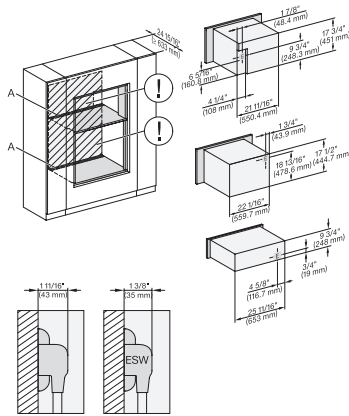

DGC786x+EBA7868, H7x40BM+EBA7848, ESW7x70, EVS7670, Installation, 30 Zoll, Flush inset, combi, XXL, 450S

DGC786x+EBA7868, H7x70BM(X), ESW7x70, EVS7670, Installation, 30 Zoll, Flush inset, combi, XL

DGC7x4+EBA7848, ESW7x70, EVS7x70, Installation, 30 Zoll, Flush inset, combi, wide front, XL

## ESW 7670

Calientaplatos sin tirador de 30 pulgadas de anchura y 9 3/16 de altura

Precalear vajilla, mantener alimentos calientes y cocción a baja temperatura.

DGC7x40+EBA7848, H7x40BM+EBA7848, ESW7x70, EVS7670, Installation, 30 Zoll, Flush inset, combi, wide front, XL, 450 S