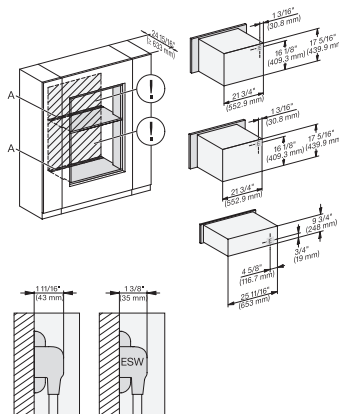

H 6x00 BM + EBA 6808, ESW 6x85, H 7x40, BM, EBA 7848, ESW 7x70, EVS 7670, Installation drawing, Flush inset, NA