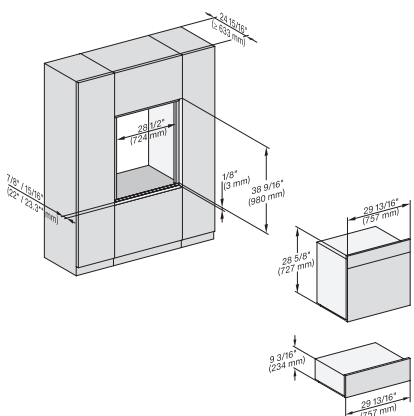

DGC676x+EBA6808, ESW7x70, EVS7670, Einbau, 30 Zoll, Flush inset, combi, XXL