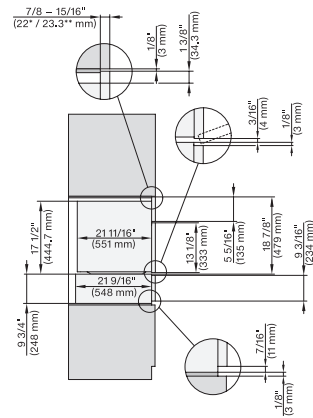

H 6x70 BM, ESW 6x85, H7x70, ESW 7x70, EVS 7670 Combi, Installation drawing, Flush inset, NA