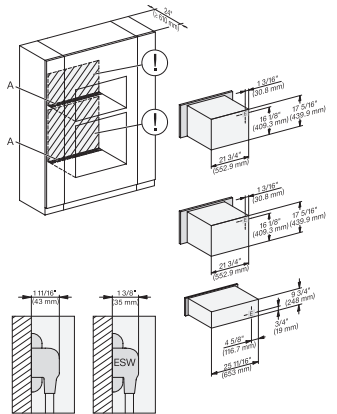

H 6x00 BM + EBA 6808, ESW 6x85, NA7000, Installation Combi wide front, Installation drawing, Proud, NA