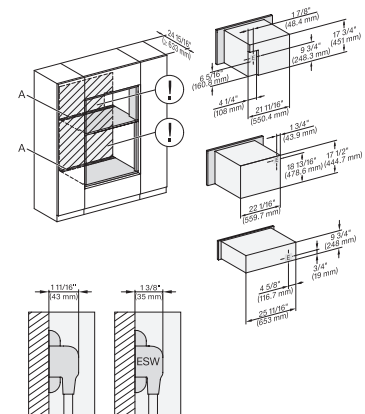

DGC7x4+EBA7848, H7x70BM+EBA7848, ESW7x70 EVS7670, Installation, 30 Zoll, Flush inset, combi, XL, 450S