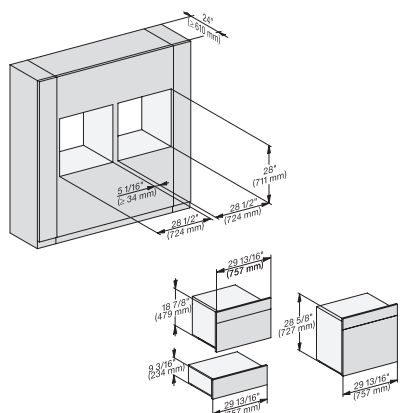

H 6x80 BP, H 6x70 BM, ESW 6x85, H 6x80-2BP, NA7000, Fitting Combi side by side, Installation drawing, Proud, NA