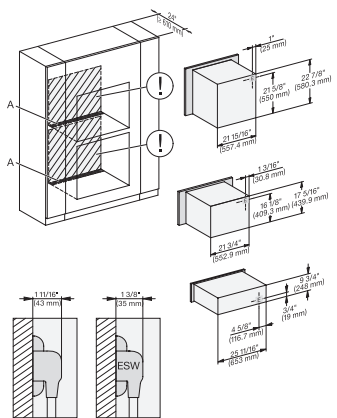

(H 6560 B, H 6x60BP, H6x00BM) + EBA6808, ESW6x85, NA7000, Installation Combi wide front, Installation drawing, Proud, NA