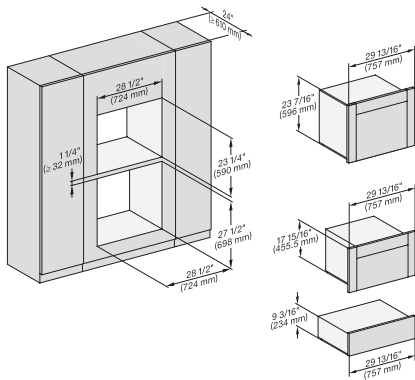

(H6560B, H6x60BP, H6x00BM, DGC6x00-1, DGC686xAM) + EBA; ESW6x85, DGC676x, NA7000 Fitting Combi w. front, drawing, Proud