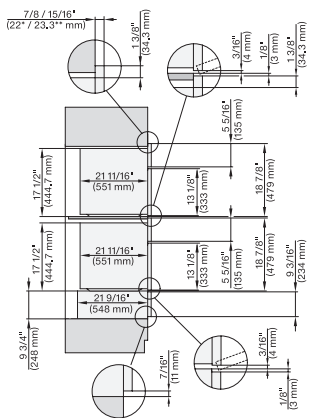

H6x70BM, ESW6x85, DGC7x7x, H7x70BM, ESW7x70, EVS7670, Combi, Installation drawing, Proud, Flush inset, NA