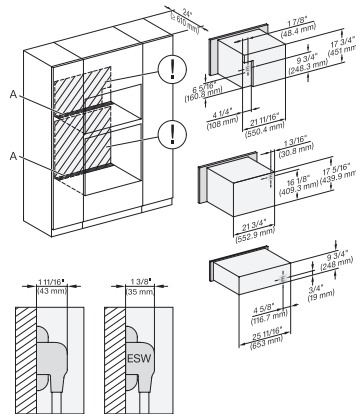

DGC7x4x+EBA7848, H7x40BM+EBA7848, ESW7x70, Installation, 30 Zoll, Proud, Flush inset, combi, XL, 450S