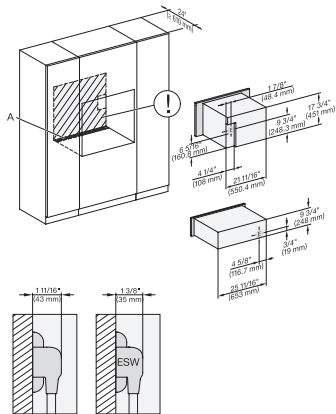

DGC7x4x+EBA7848, ESW7x70, EVS7670, Installation, 30 Zoll, Proud, combi, XL