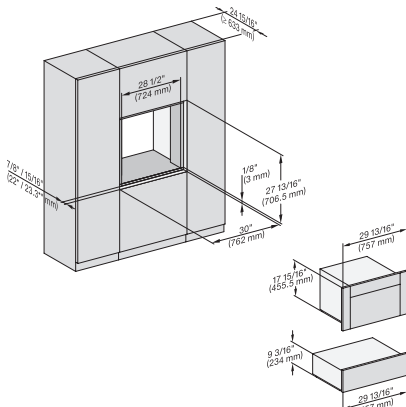

H 6x00 BM + EBA 6808, ESW 6x85, DGC 6x00-1 + EBA 6808, DGC7xxx, EBA7848, H7xxx, Exx7x70 Install drawing, Flush inset, NA