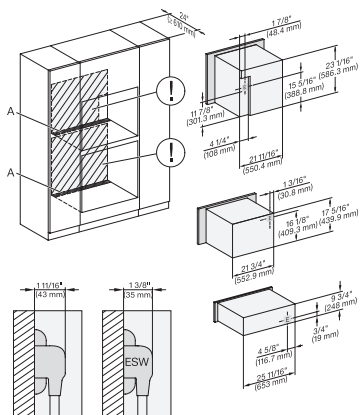

DGC786x+EBA7868, H7x4xBM + EBA7848, ESW7x70, EVS7670, Installation, 30 Zoll, Proud, combi, XXL, 450S