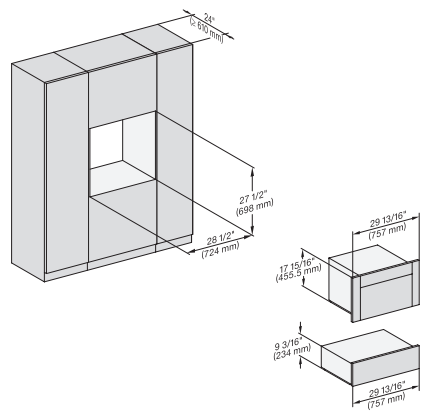

(H6x00BM, DGC6x00-1)+EBA6808, ESW6x85, (DGC7xxx, H7x40BM)+EBA7848, ESW7x70, EVS7670, Fitting Combi, Proud, NA