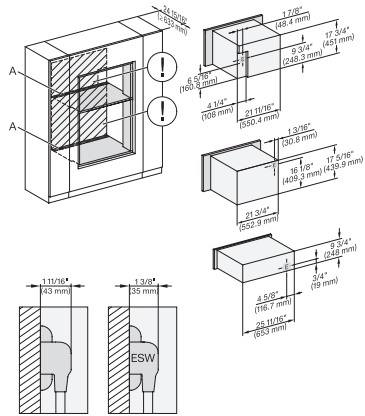

DGC786x+EBA7868, H7x40BM+EBA7848, ESW7x70, EVS7670, Installation, 30 Zoll, Flush inset, combi, XXL, 450S

DGC786x+EBA7868, H7x70BM(X), ESW7x70, EVS7670, Installation, 30 Zoll, Flush inset, combi, XL

DGC7x4+EBA7848, ESW7x70, EVS7x70, Installation, 30 Zoll, Flush inset, combi, wide front, XL

## ESW 7670

Calientaplatos sin tirador de 30 pulgadas de anchura y 9 3/16 de altura

Precalear vajilla, mantener alimentos calientes y cocción a baja temperatura.

DGC7x40+EBA7848, H7x40BM+EBA7848, ESW7x70, EVS7670, Installation, 30 Zoll, Flush inset, combi, wide front, XL, 450 S