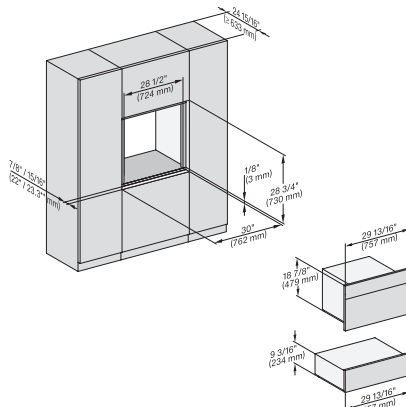

H 6x70 BM, ESW 6x85, DGC7x7x, H7x7x, Exx7x70 Fitting Combi, Installation drawing, Flush inset, NA