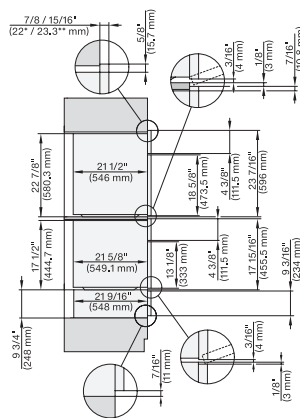

(H6x60B(P), H6x00BM)+EBA6808, ESW6x85, H7x6xBP, H7x40BM+EBA78x8, EVS7670, Combi, Installation drawing, Proud, Flush inset,