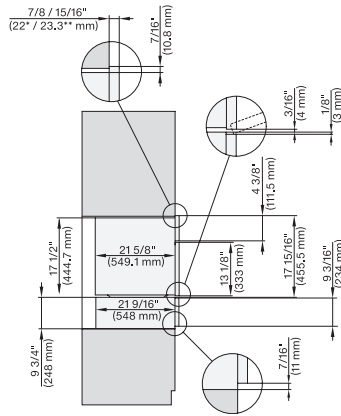

(H 6x60 B/BP, H 6x00 BM) + EBA 6808; ESW 6x85, H 7xxx BP/BM, EBA 78x8, Exx 7x70, Installation drawing, Flush inset, NA

H 6560 B + EBA 6808, H 6x60 BP + EBA 6808, H 6x70 BM, ESW 6x85, H 7xxx BP/BM/BMX, EBA 7868, Exx 7x70, Flush inset, NA

## ESW 7670

Calientaplatos sin tirador de 30 pulgadas de anchura y 9 3/16 de altura

Precaentar vajilla, mantener alimentos calientes y cocción a baja temperatura.

DGC 6x00-1, + EBA 6808, ESW 6x85, DGC7x4x+EBA7848, ESW7x70, EVS7670, Combi, Installation drawing, Proud, NA