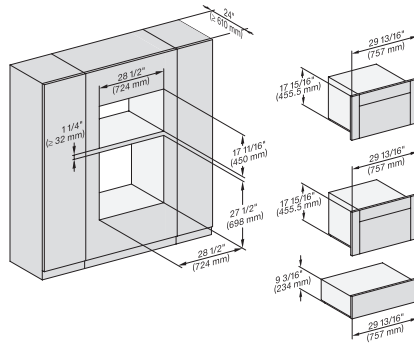

## ESW 7670

Calientaplatos sin tirador de 30 pulgadas de anchura y 9 3/16 de altura

Precalear vajilla, mantener alimentos calientes y cocción a baja temperatura.

(H6x00BM, DGC6x00-1)+EBA6808, ESW6x85, (DGC7xxx, H7x40BM)+EBA7848 Fitting Combi wide front, Installation drawing, Proud,