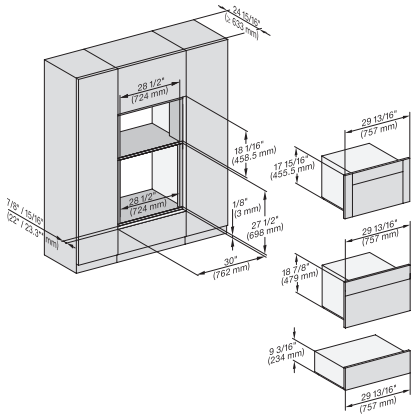

DGC676x+EBA6808, ESW7x70, EVS7670, Einbau, 30 Zoll, Flush inset, combi, XXL

DC7x8x, ESW7x70, EVS7670 Einbau, 30 Zoll, Flush inset, combi, XXL

DGC786x+EBA7868, H7x6xBP+EBA7848, ESW7x70, EVS7670, Einbau, 30 Zoll, Flush inset, combi, 650S

## ESW 7670

Calientaplatos sin tirador de 30 pulgadas de anchura y 9 3/16 de altura

Precalear vajilla, mantener alimentos calientes y cocción a baja temperatura.

DGC7x4+EBA7848, H7x70BM(X), ESW7x70, EVS7670, Einbau, 30 Zoll, Flush inset, combi, XL