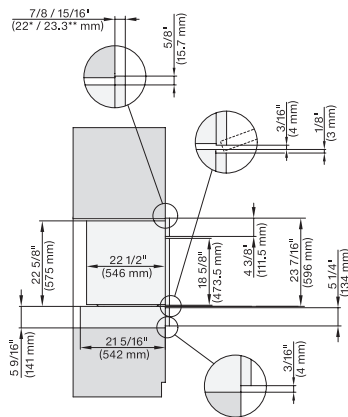

ESW 7010 AM

Calientaplatos sin tirador de 24 pulgadas de anchura y 5 5/8 de altura

Precalentar vajilla, mantener alimentos calientes y cocción a baja temperatura.

Código EAN: 4002516487210 / Número de material: 11794720 /
Número de material antiguo: 30701020USA

side view, Flush inset, DGC combi XL, ESW

side view, Flush inset, combi, 450S, ESW

side view, Flush inset, combi, 650S, ESW

Einbau, Flush inset, combi, 450S, ESW

Installation Flush inset, combi, 650S, ESW

side view, Proud, combi, DGC XL ESW

side view, Proud, combi, 450S ESW

side view, Proud, combi, 650S, ESW

Installation Proud, combi, 450S ESW

ESW 7010 AM

Calientaplatos sin tirador de 24 pulgadas de anchura y 5 5/8 de altura