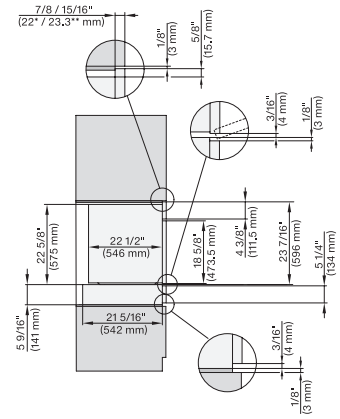

ESW 7010 AM

Calientaplatos sin tirador de 24 pulgadas de anchura y 5 5/8 de altura

Precalentar vajilla, mantener alimentos calientes y cocción a baja temperatura.

Código EAN: 4002516487210 / Número de material: 11794720 /
Número de material antiguo: 30701020USA

Accesorios suministrados

Base antideslizante

1

ESW 7010 AM

Calientaplatos sin tirador de 24 pulgadas de anchura y 5 5/8 de altura

Precalear vajilla, mantener alimentos calientes y cocción a baja temperatura.

side view, Flush inset, DGC combi XL, ESW

side view, Flush inset, combi, 450S, ESW

side view, Flush inset, combi, 650S, ESW

Einbau, Flush inset, combi, 450S, ESW

Installation Flush inset, combi, 650S, ESW

side view, Proud, combi, DGC XL ESW

side view, Proud, combi, 450S ESW

side view, Proud, combi, 650S, ESW

Installation Proud, combi, 450S ESW

ESW 7010 AM

Calientaplatos sin tirador de 24 pulgadas de anchura y 5 5/8 de altura