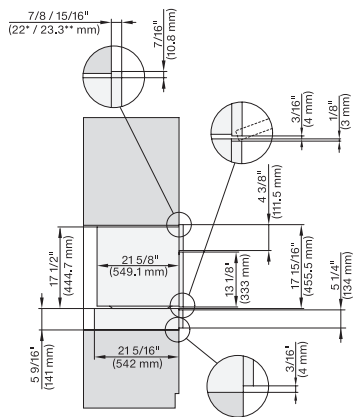

ESW 7010 AM

Calientaplatos sin tirador de 24 pulgadas de anchura y 5 5/8 de altura

Precalentar vajilla, mantener alimentos calientes y cocción a baja temperatura.

Código EAN: 4002516487210 / Número de material: 11794720 /
Número de material antiguo: 30701020USA

side view, Flush inset, DGC combi XL, ESW

side view, Flush inset, combi, 450S, ESW

side view, Flush inset, combi, 650S, ESW

Einbau, Flush inset, combi, 450S, ESW

Installation Flush inset, combi, 650S, ESW

side view, Proud, combi, DGC XL ESW

side view, Proud, combi, 450S ESW

side view, Proud, combi, 650S, ESW

Installation Proud, combi, 450S ESW

ESW 7010 AM

Calientaplatos sin tirador de 24 pulgadas de anchura y 5 5/8 de altura