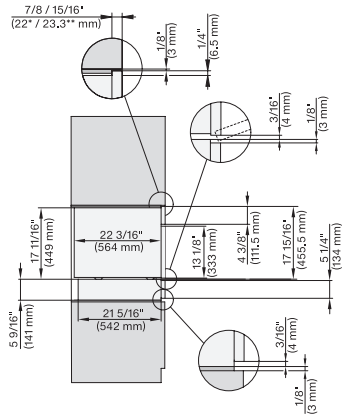

ESW 7010 AM

Calientaplatos sin tirador de 24 pulgadas de anchura y 5 5/8 de altura

Precalentar vajilla, mantener alimentos calientes y cocción a baja temperatura.

Código EAN: 4002516487210 / Número de material: 11794720 /
Número de material antiguo: 30701020USA

Accesorios suministrados

Base antideslizante

1

ESW 7010 AM

Calientaplatos sin tirador de 24 pulgadas de anchura y 5 5/8 de altura

Precalear vajilla, mantener alimentos calientes y cocción a baja temperatura.

side view, Flush inset, DGC combi XL, ESW

side view, Flush inset, combi, 450S, ESW

side view, Flush inset, combi, 650S, ESW

Einbau, Flush inset, combi, 450S, ESW

Installation Flush inset, combi, 650S, ESW

side view, Proud, combi, DGC XL ESW

side view, Proud, combi, 450S ESW

side view, Proud, combi, 650S, ESW

Installation Proud, combi, 450S ESW

ESW 7010 AM

Calientaplatos sin tirador de 24 pulgadas de anchura y 5 5/8 de altura