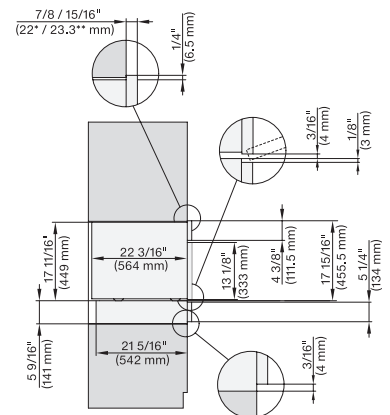

ESW 7010 AM

Calientaplatos sin tirador de 24 pulgadas de anchura y 5 5/8 de altura

Precalentar vajilla, mantener alimentos calientes y cocción a baja temperatura.

Código EAN: 4002516487210 / Número de material: 11794720 /
Número de material antiguo: 30701020USA

side view, Flush inset, DGC combi XL, ESW

side view, Flush inset, combi, 450S, ESW

side view, Flush inset, combi, 650S, ESW

Einbau, Flush inset, combi, 450S, ESW

Installation Flush inset, combi, 650S, ESW

side view, Proud, combi, DGC XL ESW

side view, Proud, combi, 450S ESW

side view, Proud, combi, 650S, ESW

Installation Proud, combi, 450S ESW

ESW 7010 AM

Calientaplatos sin tirador de 24 pulgadas de anchura y 5 5/8 de altura