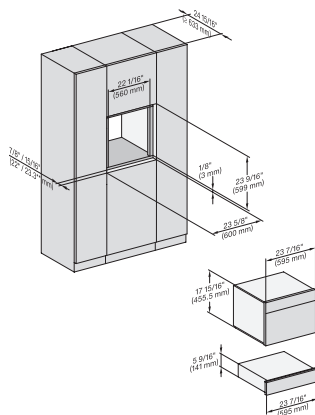

ESW 7010 AM

Calientaplatos sin tirador de 24 pulgadas de anchura y 5 5/8 de altura

Precalentar vajilla, mantener alimentos calientes y cocción a baja temperatura.

Código EAN: 4002516487210 / Número de material: 11794720 /
Número de material antiguo: 30701020USA

Accesorios suministrados

Base antideslizante

1

ESW 7010 AM

Calientaplatos sin tirador de 24 pulgadas de anchura y 5 5/8 de altura

Precalear vajilla, mantener alimentos calientes y cocción a baja temperatura.

side view, Flush inset, DGC combi XL, ESW

side view, Flush inset, combi, 450S, ESW

side view, Flush inset, combi, 650S, ESW

Einbau, Flush inset, combi, 450S, ESW

Installation Flush inset, combi, 650S, ESW

side view, Proud, combi, DGC XL ESW

side view, Proud, combi, 450S ESW

side view, Proud, combi, 650S, ESW

Installation Proud, combi, 450S ESW

ESW 7010 AM

Calientaplatos sin tirador de 24 pulgadas de anchura y 5 5/8 de altura