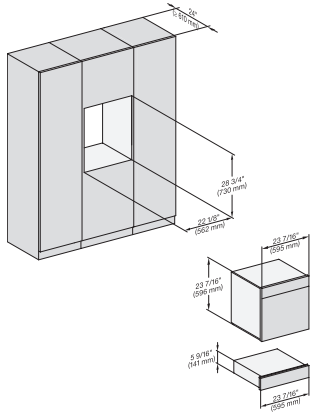

ESW 7010 AM

Calientaplatos sin tirador de 24 pulgadas de anchura y 5 5/8 de altura

Precalentar vajilla, mantener alimentos calientes y cocción a baja temperatura.

Installation Proud, combi, 650S ESW