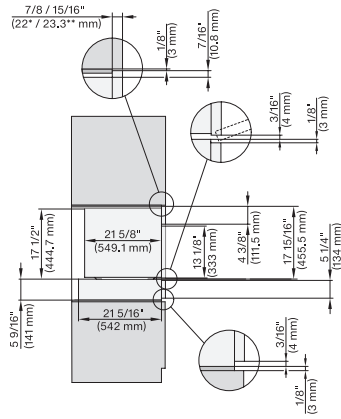

ESW 7010 AM

Calientaplatos sin tirador de 24 pulgadas de anchura y 5 5/8 de altura

Precalentar vajilla, mantener alimentos calientes y cocción a baja temperatura.

Código EAN: 4002516487210 / Número de material: 11794720 /
Número de material antiguo: 30701020USA

Accesorios suministrados

Base antideslizante

1

ESW 7010 AM

Calientaplatos sin tirador de 24 pulgadas de anchura y 5 5/8 de altura

Precalear vajilla, mantener alimentos calientes y cocción a baja temperatura.

side view, Flush inset, DGC combi XL, ESW

side view, Flush inset, combi, 450S, ESW

side view, Flush inset, combi, 650S, ESW

Einbau, Flush inset, combi, 450S, ESW

Installation Flush inset, combi, 650S, ESW

side view, Proud, combi, DGC XL ESW

side view, Proud, combi, 450S ESW

side view, Proud, combi, 650S, ESW

Installation Proud, combi, 450S ESW

ESW 7010 AM

Calientaplatos sin tirador de 24 pulgadas de anchura y 5 5/8 de altura